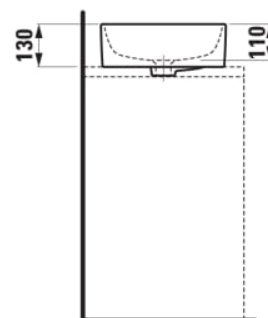

SAVOY

Vasque ovale

DIMENSIONS

Longueur	550 mm
Largeur	380 mm
Hauteur	130 mm

COULEUR ET FINITION

000 Blanc

OPTIONS

109 - non percé

Back glazed

Base polie entre le meuble et le lavabo

Forme : Oval

Forme interne : 4 - Oval

Kit de fixations : Inclus

Matériau : Porcelaine

Nombre de points de fixation : 2

Poids net / kg : 10,4

Position de la cuve : Centrale

Trou pour la robinetterie : Sans trou

Type d'installation : Vasque

Type de vidage : Standard

DESSINS TECHNIQUES

COMPATIBLE AVEC

Plan de travail lavabo
805x504, découpe au
milieu, épaisseur 80mm,
avec 2 supports de
montage

H419101151...1

Plan de travail lavabo
805x504, découpe au
milieu et trou pour robinet,
épaisseur 80mm, avec 2
supports de montage

H419105151...1

Plan de travail lavabo
1005x505, découpe au
milieu, épaisseur 80mm,
avec 2 supports de
montage