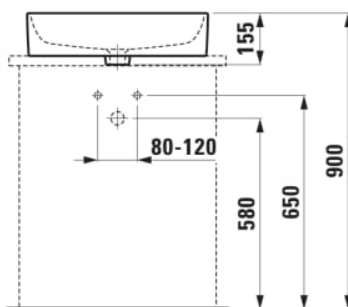

SAVOY

Vasque ovale

DIMENSIONS

Longueur	550 mm
Largeur	380 mm
Hauteur	130 mm

COULEUR ET FINITION

000 Blanc

OPTIONS

109 - non percé

Position de la cuve : Centrale

Trou pour la robinetterie : Sans trou

Type d'installation : Vasque

Type de vidage : Standard

DESSINS TECHNIQUES

COMPATIBLE AVEC

Plan de travail lavabo
805x504, découpe au
milieu, épaisseur 80mm,
avec 2 supports de
montage

H419101151...1

Plan de travail lavabo
805x504, découpe au
milieu et trou pour robinet,
épaisseur 80mm, avec 2
supports de montage

H419105151...1

Plan de travail lavabo
1005x505, découpe au
milieu, épaisseur 80mm,
avec 2 supports de
montage

H419111151...1

Plan de travail lavabo
1005x505, découpe au
milieu et trou pour robinet,
épaisseur 80mm, avec 2
supports de montage

H419115151...1

Plan de travail lavabo
1205x505, découpe au
milieu, épaisseur 80mm,
avec 2 supports de
montage