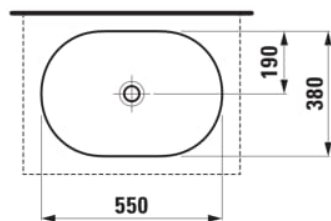

SAVOY

Vasque ovale

DIMENSIONS

Longueur	550 mm
Largeur	380 mm
Hauteur	130 mm

COULEUR ET FINITION

000 Blanc

OPTIONS

109 - non percé

Back glazed

Base polie entre le meuble et le lavabo

Forme : Oval

Forme interne : 4 - Oval

Kit de fixations : Inclus

Matériau : Porcelaine

Nombre de points de fixation : 2

Poids net / kg : 10,4

Position de la cuve : Centrale

Trou pour la robinetterie : Sans trou

Type d'installation : Vasque

Type de vidage : Standard

DESSINS TECHNIQUES

COMPATIBLE AVEC

Plan de travail lavabo
805x504, découpe au
milieu, épaisseur 80mm,
avec 2 supports de
montage

H419101151...1

Plan de travail lavabo
805x504, découpe au
milieu et trou pour robinet,
épaisseur 80mm, avec 2
supports de montage

H419105151...1

Plan de travail lavabo
1005x505, découpe au
milieu, épaisseur 80mm,
avec 2 supports de
montage