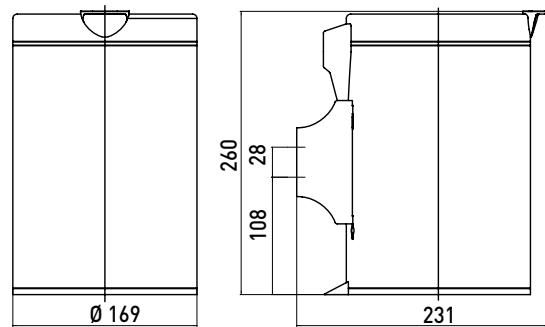

PRODUCTINFORMATIE

Afvalemmer met klep, 3 l, wandmodel edelstaal

Art.nr.3553 001 00