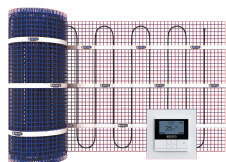

### Informations commerciales

"Le tapis a une épaisseur d'environ 4 mm et peut être inclus dans une couche adhésive sans avoir besoin de démolition ni de fraisage. Le tapis se trouvera presque directement sous la surface. Cela augmente la vitesse de chauffage du sol, ce qui rend également le système adapté pour pièces avec un taux d'occupation non permanent telles que salles de bains, salles de loisirs, de loisirs, etc.

### Dimensions de base de l'unité

Hauteur	240 mm
Longueur	520 mm
Largeur	240 mm
Poids net	4,200 kg