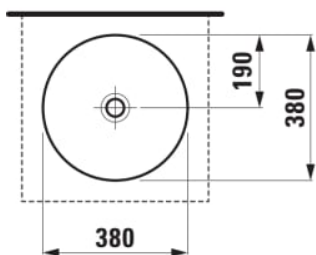

#### AFMETINGEN

Lengte	380 mm
Breedte	380 mm
Hoogte	130 mm

Materiaal : Keramiek

Netto gewicht / kg : 6,5

Positie waskom : Centraal

Type installatie : Kom

Vorm : Rond

Zonder overloop

#### TECHNISCHE TEKENINGEN

TE COMBINEREN MET

Wastafelblad 805x504,  
cutout in het midden,  
80mm dik, incl. 2  
montagebeugels

**H419101151...1**

Wastafelblad 805x504,  
cutout in het midden en  
kraangat, 80mm dik, incl. 2  
montagebeugels

**H419105151...1**

Wastafelblad 1005x505,  
cutout in het midden,  
80mm dik, incl. 2  
montagebeugels

**H419111151...1**

Wastafelblad 1005x505,  
cutout in het midden en  
kraangat, 80mm dik, incl. 2  
montagebeugels