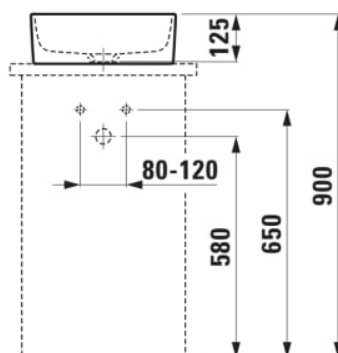

#### AFMETINGEN

Lengte	380 mm
Breedte	380 mm
Hoogte	130 mm

Materiaal : Keramiek

Netto gewicht / kg : 6,5

Positie waskom : Centraal

Type installatie : Kom

Vorm : Rond

Zonder overloop

#### TECHNISCHE TEKENINGEN

TE COMBINEREN MET

Wastafelblad 805x504,  
cutout in het midden,  
80mm dik, incl. 2  
montagebeugels

**H419101151...1**

Wastafelblad 805x504,  
cutout in het midden en  
kraangat, 80mm dik, incl. 2  
montagebeugels

**H419105151...1**

Wastafelblad 1005x505,  
cutout in het midden,  
80mm dik, incl. 2  
montagebeugels

**H419111151...1**

Wastafelblad 1005x505,  
cutout in het midden en  
kraangat, 80mm dik, incl. 2  
montagebeugels