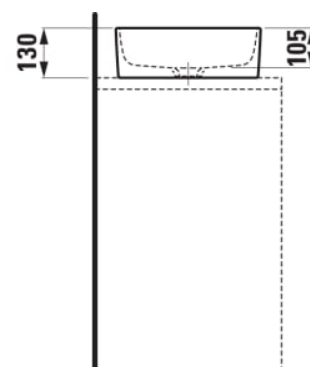

#### AFMETINGEN

Lengte	380 mm
Breedte	380 mm
Hoogte	130 mm

Materiaal : Keramiek

Netto gewicht / kg : 6,5

Positie waskom : Centraal

Type installatie : Kom

Vorm : Rond

Zonder overloop

#### TECHNISCHE TEKENINGEN

TE COMBINEREN MET

Wastafelblad 805x504,  
cutout in het midden,  
80mm dik, incl. 2  
montagebeugels

**H419101151...1**

Wastafelblad 805x504,  
cutout in het midden en  
kraangat, 80mm dik, incl. 2  
montagebeugels

**H419105151...1**

Wastafelblad 1005x505,  
cutout in het midden,  
80mm dik, incl. 2  
montagebeugels

**H419111151...1**

Wastafelblad 1005x505,  
cutout in het midden en  
kraangat, 80mm dik, incl. 2  
montagebeugels