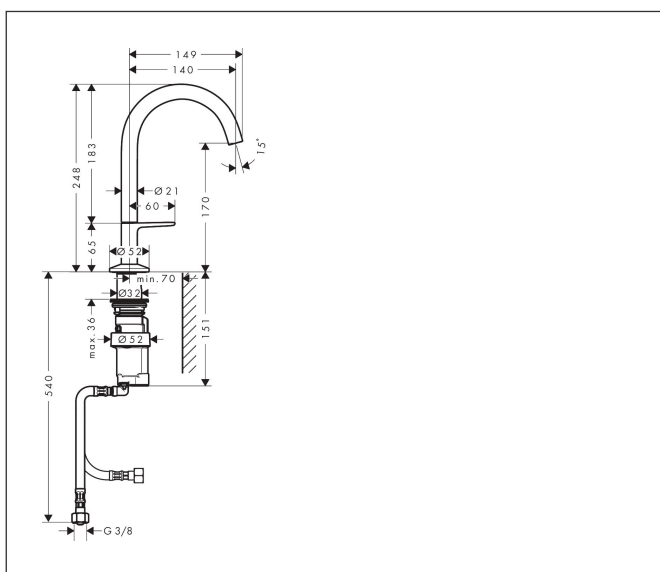

Merk	AXOR
Artikelnaam	<b>AXOR One</b> wastafelmengkraan 170 Select met PushOpen afvoer
Art.nr.	48020000
Oppervlakte	chrom
Netto prijs	560,56 EUR

## Maat tekeningen

## Kenmerken

- ComfortZone: 170
- voorsprong uitloop 140 mm
- uitloophoogte: 170 mm
- greepvariant: Select
- straalsoort: normale straal
- maximale doorstroomhoeveelheid bij 3 bar: 5 l/min
- Select kardoos met temperatuurregeling
- Select-knop aan/uit bediening
- push-open afvoergarnituur G 1 1/4
- materiaal afvoergarnituur: metaal
- koud water met de greep in de middenpositie, bespaart energie en kosten
- EU taxonomie: max 6l/min - draagt substantieel bij aan duurzaamheid