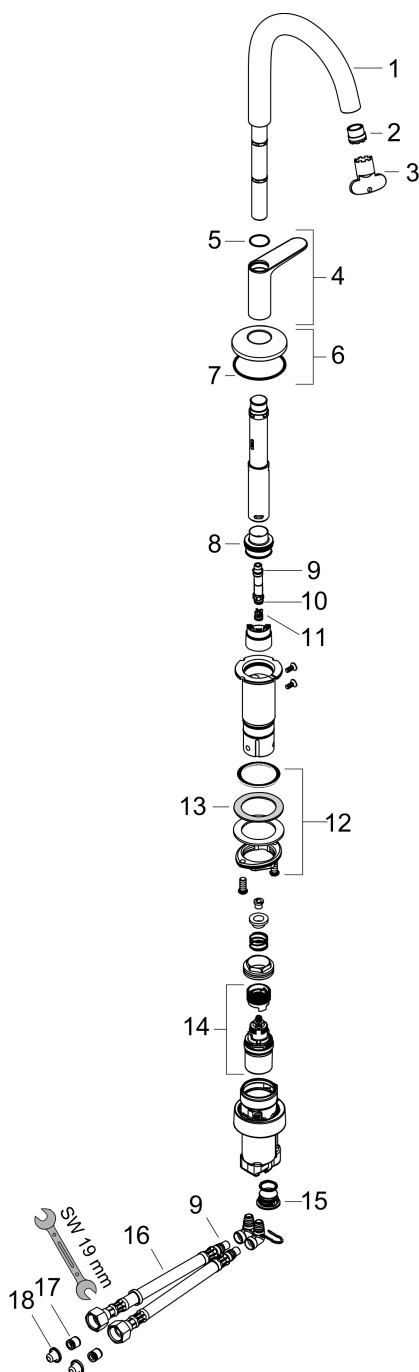

Merk	AXOR
Artikelnaam	AXOR One wastafelmengkraan 170 Select met PushOpen afvoer
Art.nr.	48020000
Oppervlakte	chrom
Netto prijs	560,56 EUR

Explosietekening voor bouwjaar: >02/26