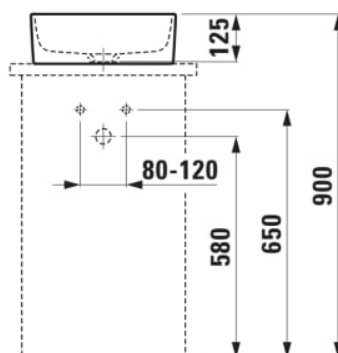

#### DIMENSIONS

|          |        |
|----------|--------|
| Longueur | 380 mm |
| Largeur  | 380 mm |
| Hauteur  | 130 mm |

Nombre de points de fixation : 2

Poids net / kg : 6,5

Position de la cuve : Centrale

Sans vidage

Trou pour la robinetterie : Sans trou

Type d'installation : Vasque

#### DESSINS TECHNIQUES

COMPATIBLE AVEC

Plan de travail lavabo  
805x504, découpe au  
milieu, épaisseur 80mm,  
avec 2 supports de  
montage

**H419101151...1**

Plan de travail lavabo  
805x504, découpe au  
milieu et trou pour robinet,  
épaisseur 80mm, avec 2  
supports de montage

**H419105151...1**

Plan de travail lavabo  
1005x505, découpe au  
milieu, épaisseur 80mm,  
avec 2 supports de  
montage

**H419111151...1**

Plan de travail lavabo  
1005x505, découpe au  
milieu et trou pour robinet,  
épaisseur 80mm, avec 2  
supports de montage