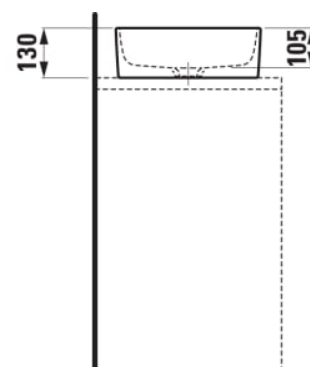

#### DIMENSIONS

|          |        |
|----------|--------|
| Longueur | 380 mm |
| Largeur  | 380 mm |
| Hauteur  | 130 mm |

Nombre de points de fixation : 2

Poids net / kg : 6,5

Position de la cuve : Centrale

Sans vidage

Trou pour la robinetterie : Sans trou

Type d'installation : Vasque

#### DESSINS TECHNIQUES

COMPATIBLE AVEC

Plan de travail lavabo  
805x504, découpe au  
milieu, épaisseur 80mm,  
avec 2 supports de  
montage

**H419101151...1**

Plan de travail lavabo  
805x504, découpe au  
milieu et trou pour robinet,  
épaisseur 80mm, avec 2  
supports de montage

**H419105151...1**

Plan de travail lavabo  
1005x505, découpe au  
milieu, épaisseur 80mm,  
avec 2 supports de  
montage

**H419111151...1**

Plan de travail lavabo  
1005x505, découpe au  
milieu et trou pour robinet,  
épaisseur 80mm, avec 2  
supports de montage