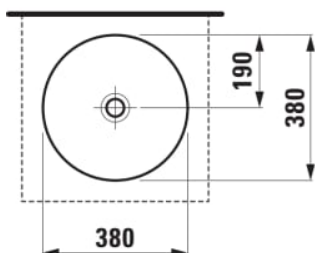

#### DIMENSIONS

|          |        |
|----------|--------|
| Longueur | 380 mm |
| Largeur  | 380 mm |
| Hauteur  | 130 mm |

Nombre de points de fixation : 2

Poids net / kg : 6,5

Position de la cuve : Centrale

Sans vidage

Trou pour la robinetterie : Sans trou

Type d'installation : Vasque

#### DESSINS TECHNIQUES

COMPATIBLE AVEC

Plan de travail lavabo  
805x504, découpe au  
milieu, épaisseur 80mm,  
avec 2 supports de  
montage

**H419101151...1**

Plan de travail lavabo  
805x504, découpe au  
milieu et trou pour robinet,  
épaisseur 80mm, avec 2  
supports de montage

**H419105151...1**

Plan de travail lavabo  
1005x505, découpe au  
milieu, épaisseur 80mm,  
avec 2 supports de  
montage

**H419111151...1**

Plan de travail lavabo  
1005x505, découpe au  
milieu et trou pour robinet,  
épaisseur 80mm, avec 2  
supports de montage