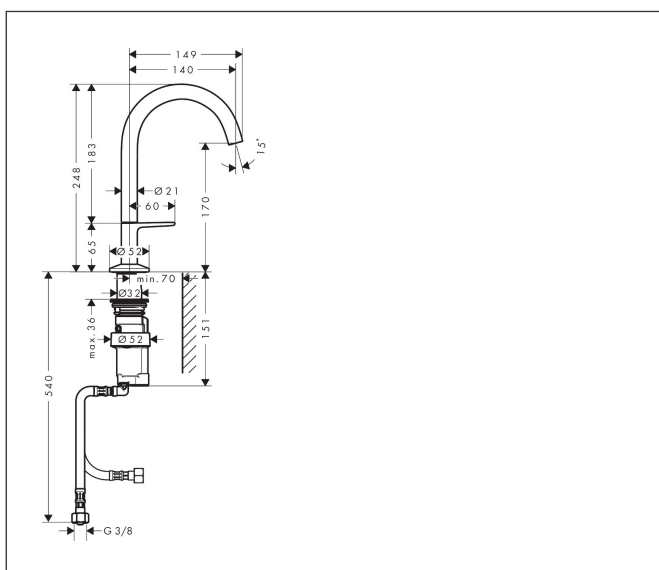

Merk AXOR
 Artikelnaam **AXOR One** wastafelmengkraan 170 Select met PushOpen afvoer
 Art.nr. 48020670
 Oppervlakte mat zwart
 Netto prijs 784,81 EUR

Product foto

Maat tekeningen

Kenmerken

- ComfortZone: 170
- voorsprong uitloop 140 mm
- uitloophoogte: 170 mm
- greepvariant: Select
- straalsoort: normale straal
- maximale doorstroomhoeveelheid bij 3 bar: 5 l/min
- Select kardoos met temperatuurregeling
- Select-knop aan/uit bediening
- push-open afvoergarnituur G 1 1/4
- materiaal afvoergarnituur: metaal
- koud water met de greep in de middenpositie, bespaart energie en kosten
- EU taxonomie: max 6l/min - draagt substantieel bij aan duurzaamheid

Technologie

Straalsoorten

Merk AXOR
Artikelnaam **AXOR One** wastafelmengkraan 170 Select met PushOpen afvoer
Art.nr. 48020670
Oppervlakte mat zwart
Netto prijs 784,81 EUR

Stroomschema

Merk	AXOR
Artikelnaam	AXOR One wastafelmengkraan 170 Select met PushOpen afvoer
Art.nr.	48020670
Oppervlakte	mat zwart
Netto prijs	784,81 EUR

Explosietekening voor bouwjaar: >02/26

Merk	AXOR
Artikelnaam	AXOR One wastafelmengkraan 170 Select met PushOpen afvoer
Art.nr.	48020670
Oppervlakte	mat zwart
Netto prijs	784,81 EUR

Onderdelen voor bouwjaar: >02/26

Pos	Beschrijving	Art.nr.	Prijs
1	uitloop compl.	94234670	177,42
2	perlator compl.	93118000	21,22
3	montagesleutel	98987000	8,01
4	greep	94238670	177,42
5	O-ring 17x1	94259000	3,12
6	rozet voor uitloop	93998670	51,06
7	O-Ring 46x2	98195000	3,12
8	O-ring 24x2,5	98145000	3,12
9	O-ring 7x1,5	98422000	3,12
10	O-ring 6x1,5	98107000	3,12
11	terugslagklep	93250000	26,73
12	schachtbevestigingsset compl. (Ø 32)	13961000	21,22
13	stelring	97548000	3,12
14	kardoes compl.	92529000	95,16
15	O-ring 14x2	98129000	3,12
16	aansluitslang 450 mm M8x0,75 G3/8	93405000	34,01
17	terugslagklep DW 10	96456000	8,01
18	zeefdichting	95291000	10,82
a	Afvoerplug Push-Open	50100670	98,50
b	schachtverlenging	13898000	66,87