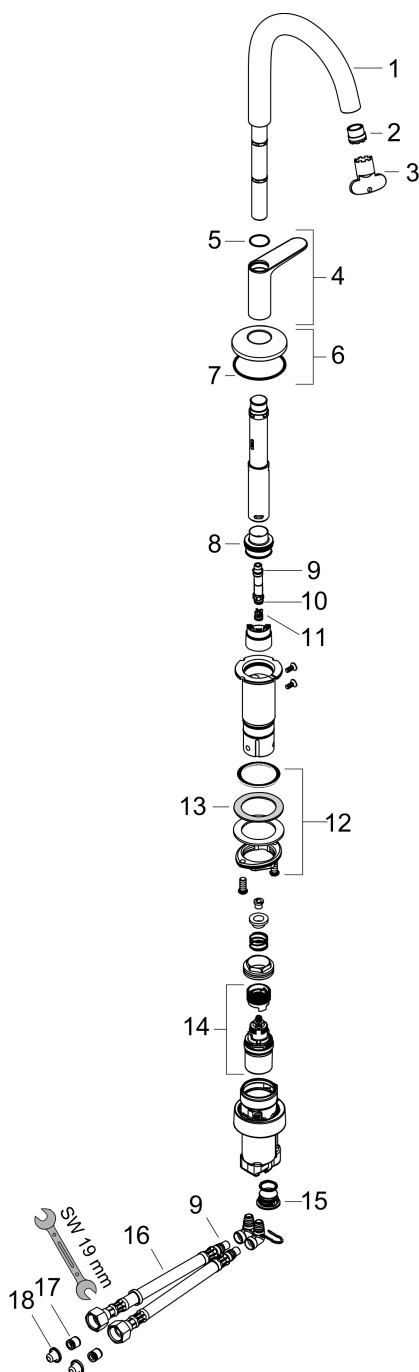

Merk AXOR
 Artikelnaam **AXOR One** wastafelmengkraan 170 Select met PushOpen afvoer
 Art.nr. 48020670
 Oppervlakte mat zwart
 Netto prijs 784,81 EUR

Product foto

Maat tekeningen

Kenmerken

- ComfortZone: 170
- voorsprong uitloop 140 mm
- uitloophoogte: 170 mm
- greepvariant: Select
- straalsoort: normale straal
- maximale doorstroomhoeveelheid bij 3 bar: 5 l/min
- Select kardoos met temperatuurregeling
- Select-knop aan/uit bediening
- push-open afvoergarnituur G 1 1/4
- materiaal afvoergarnituur: metaal
- koud water met de greep in de middenpositie, bespaart energie en kosten
- EU taxonomie: max 6l/min - draagt substantieel bij aan duurzaamheid

Technologie

Straalsoorten

Merk AXOR
Artikelnaam **AXOR One** wastafelmengkraan 170 Select met PushOpen afvoer
Art.nr. 48020670
Oppervlakte mat zwart
Netto prijs 784,81 EUR

Stroomschema

Merk	AXOR
Artikelnaam	AXOR One wastafelmengkraan 170 Select met PushOpen afvoer
Art.nr.	48020670
Oppervlakte	mat zwart
Netto prijs	784,81 EUR

Explosietekening voor bouwjaar: >02/26

Merk	AXOR
Artikelnaam	AXOR One wastafelmengkraan 170 Select met PushOpen afvoer
Art.nr.	48020670
Oppervlakte	mat zwart
Netto prijs	784,81 EUR

Onderdelen voor bouwjaar: >02/26

Pos	Beschrijving	Art.nr.	Prijs
1	uitloop compl.	94234670	177,42
2	perlator compl.	93118000	21,22
3	montagesleutel	98987000	8,01
4	greep	94238670	177,42
5	O-ring 17x1	94259000	3,12
6	rozet voor uitloop	93998670	51,06
7	O-Ring 46x2	98195000	3,12
8	O-ring 24x2,5	98145000	3,12
9	O-ring 7x1,5	98422000	3,12
10	O-ring 6x1,5	98107000	3,12
11	terugslagklep	93250000	26,73
12	schachtbevestigingsset compl. (Ø 32)	13961000	21,22
13	stelring	97548000	3,12
14	kardoes compl.	92529000	95,16
15	O-ring 14x2	98129000	3,12
16	aansluitslang 450 mm M8x0,75 G3/8	93405000	34,01
17	terugslagklep DW 10	96456000	8,01
18	zeefdichting	95291000	10,82
a	Afvoerplug Push-Open	50100670	98,50
b	schachtverlenging	13898000	66,87