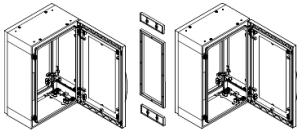

Productinformatieblad

Specificaties

PanelSeT - Horizontale koppelingkit voor PLA behuizing 500x320mm - IP55

NSYMUPLA53G

EAN Code: 3606480774126

Prijs: 46,60 EUR

Hoofd

range	PanelSeT
categorie toebehoren	Koppeling toebehoren
product of component type	Koppelingsframe
Anwendung	Multifunctioneel
montagezone	Zijdelings samenbouwen van 2 kasten
montagesteun	ZA-plint
bereik compatibiliteit	PanelSeT PLA geschikte kast PanelSeT PHD geschikte kast
apparatsamenstelling	1 frame vaste elementen

Complementair

materiaal	Frame: polyester
hoogte	Nominaal: 500 mm
breedte	Frame: 15 mm
diepte	320 mm
IP beschermingsgraad	IP55
kleur	Grijs (RAL 7035)

Verpakkingseenheid

Eenheidstype van verpakking 1	PCE
Aantal eenheden in verpakking 1	1
verpakking 1 hoogte	2,200 cm
verpakking 1 breedte	35,200 cm
verpakking 1 lengte	24,100 cm
verpakking_1_gewicht	500,000 g
Eenheidstype van verpakking 2	PAM
Aantal eenheden in verpakking 2	50
verpakking 2 hoogte	65,000 cm
verpakking 2 breedte	100,000 cm
verpakking 2 lengte	120,000 cm
verpakking 2 gewicht	42,000 kg