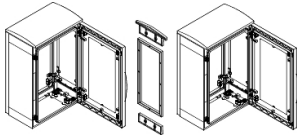

Productinformatieblad

Specificaties

PanelSeT - Horizontale koppelingkit voor PLA behuizing 500x320mm - IP55

NSYMUPLA53G

EAN Code: 3606480774126

Prijs: 46,60 EUR

Hoofd

range	PanelSeT
categorie toebehoren	Koppeling toebehoren
product of component type	Koppelingsframe
Anwendung	Multifunctioneel
montagezone	Zijdelings samenbouwen van 2 kasten
montagesteun	ZA-plint
bereik compatibiliteit	PanelSeT PLA geschikte kast PanelSeT PHD geschikte kast
apparatsamenstelling	1 frame vaste elementen

Complementair

materiaal	Frame: polyester
hoogte	Nominaal: 500 mm
breedte	Frame: 15 mm
diepte	320 mm
IP beschermingsgraad	IP55
kleur	Grijs (RAL 7035)

Verpakkingseenheid

Eenheidstype van verpakking 1	PCE
Aantal eenheden in verpakking 1	1
verpakking 1 hoogte	2,200 cm
verpakking 1 breedte	35,200 cm
verpakking 1 lengte	24,100 cm
verpakking_1_gewicht	500,000 g
Eenheidstype van verpakking 2	PAM
Aantal eenheden in verpakking 2	50
verpakking 2 hoogte	65,000 cm
verpakking 2 breedte	100,000 cm
verpakking 2 lengte	120,000 cm
verpakking 2 gewicht	42,000 kg