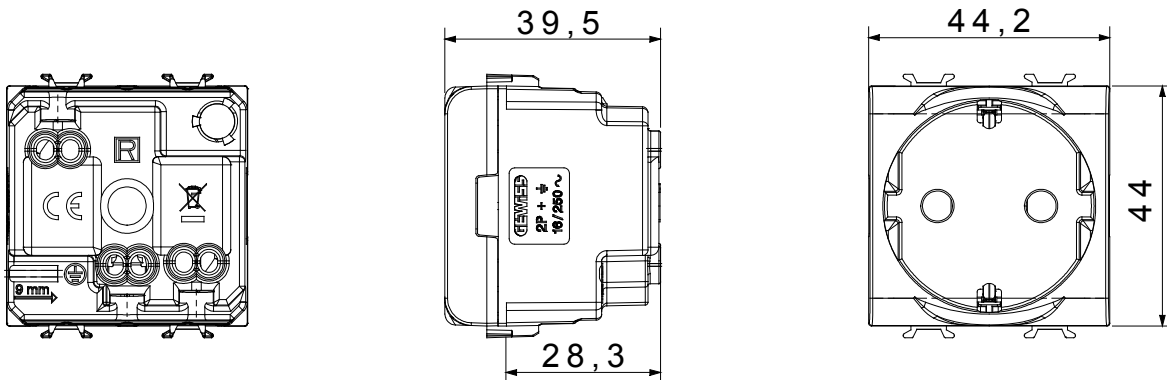

Categorie	Wandcontactdoos	Omschrijving	2P+E - 16 A
Kleur	Ivoor	Voltage	250 Vac
Standaard	Duits	Kenmerken	With safety shutters
Voor stekkerpinnen	Ø 4,8 mm	Bedradingsklemmen	Met schroeven
Standaard	IEC 60884-1; DIN VDE 0620-1; UNE 20315-1-1	Weerstand bij testvoltage	2000 V op 50 Hz gedurende 1 minuut
Isolatieweerstand	> 5 MOhm	Verlengde bedieningscontactdoos (aant. positiewijzigingen)	10.000 op In 250 Vac cosφ=0,8
Thermodruk met kogel	125 °C	Gloeidraadtest	850 °C
Klemgrip op kabeltractie	> 50 N	Klem aandraaicapaciteit litzekabel (mm²)	min. 0,75 - max. 2x4
Klem aandraaicapaciteit kabel massieve kern (mm²)	min. 0,5 - max. 2x2,5	Aant. modules	2
Materiaal	Technopolymeer		

### DIMENSIONAL