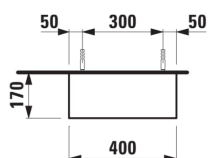

ARUN

Kast 900mm hoog, open voorkant, smoked
glass 8mm

AFMETINGEN

Lengte	400 mm
Breedte	170 mm
Hoogte	900 mm

KLEUR EN AFWERKING

■ 630 Noce canaletto

Netto gewicht / kg : 13,5

TECHNISCHE TEKENINGEN