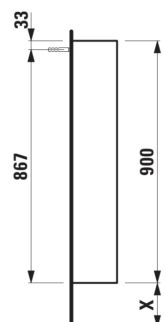

ARUN

Kast 900mm hoog, open voorkant, smoked
glass 8mm

AFMETINGEN

Lengte	400 mm
Breedte	170 mm
Hoogte	900 mm

KLEUR EN AFWERKING

■ 630 Noce canaletto

Netto gewicht / kg : 13,5

TECHNISCHE TEKENINGEN