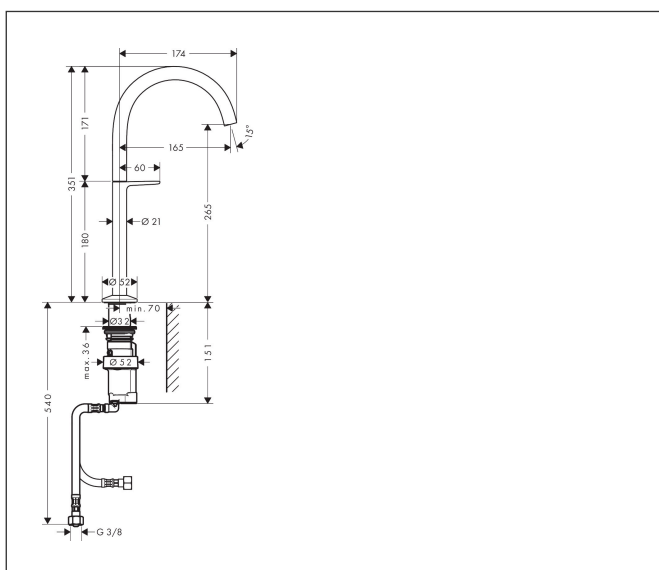

Merk	AXOR
Artikelnaam	AXOR One wastafelmengkraan 260 Select voor waskommen met PushOpen afvoer
Art.nr.	48030000
Oppervlakte	chrom
Netto prijs	728,76 EUR

Product foto

Maat tekeningen

Kenmerken

- ComfortZone: 260
- voorsprong uitloop 165 mm
- uitloophoogte: 265 mm
- greepvariant: Select
- straalsoort: normale straal
- maximale doorstroomhoeveelheid bij 3 bar: 5 l/min
- Select kardoos met temperatuurregeling
- Select-knop aan/uit bediening
- push-open afvoergarnituur G 1 1/4
- materiaal afvoergarnituur: metaal
- koud water met de greep in de middenpositie, bespaart energie en kosten
- EU taxonomie: max 6l/min - draagt substantieel bij aan duurzaamheid

Technologie

Straalsoorten

Merk	AXOR
Artikelnaam	AXOR One wastafelmengkraan 260 Select voor waskommen met PushOpen afvoer
Art.nr.	48030000
Oppervlakte	chrom
Netto prijs	728,76 EUR

Stroomschema

Merk	AXOR
Artikelnaam	AXOR One wastafelmengkraan 260 Select voor waskommen met PushOpen afvoer
Art.nr.	48030000
Oppervlakte	chrom
Netto prijs	728,76 EUR

Explosietekening voor bouwjaar: >02/26

Merk	AXOR
Artikelnaam	AXOR One wastafelmengkraan 260 Select voor waskommen met PushOpen afvoer
Art.nr.	48030000
Oppervlakte	chrom
Netto prijs	728,76 EUR

Onderdelen voor bouwjaar: >02/26

Pos	Beschrijving	Art.nr.	Prijs
1	uitloop compl.	94237000	118,25
2	perlator compl.	93118000	21,22
3	montagesleutel	98987000	8,01
4	greep	94239000	153,50
5	O-ring 17x1	94259000	3,12
6	rozet voor uitloop	93998000	34,01
7	O-Ring 46x2	98195000	3,12
8	O-ring 24x2,5	98145000	3,12
9	O-ring 7x1,5	98422000	3,12
10	O-ring 6x1,5	98107000	3,12
11	terugslagklep	93250000	26,73
12	schachtbevestigingsset compl. (Ø 32)	13961000	21,22
13	stelring	97548000	3,12
14	kardoes compl.	92529000	95,16
15	O-ring 14x2	98129000	3,12
16	aansluitslang 450 mm M8x0,75 G3/8	93405000	34,01
17	terugslagklep DW 10	96456000	8,01
18	zeefdichting	95291000	10,82
a	Afvoerplug Push-Open	50100000	61,94
b	schachtverlenging	13898000	66,87