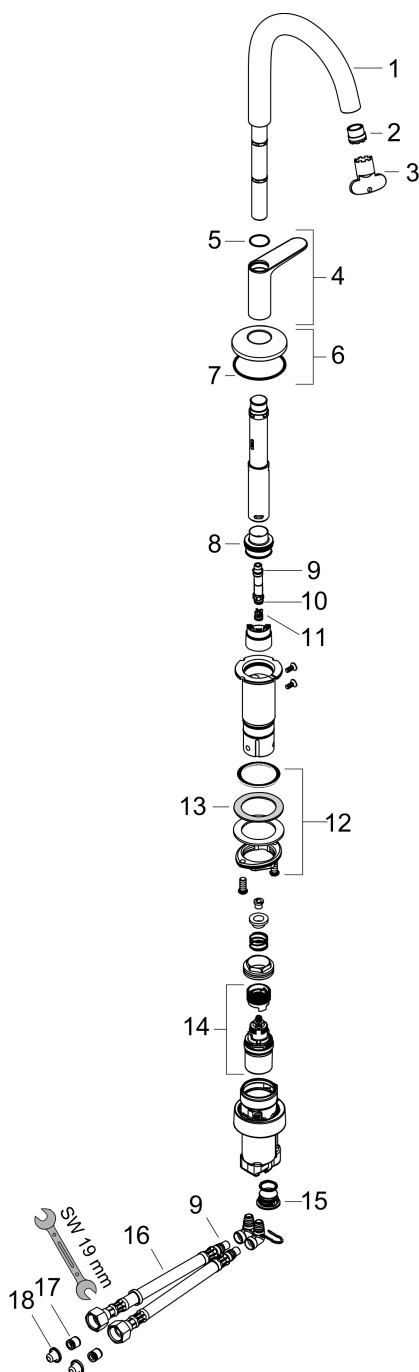

Merk	AXOR
Artikelnaam	AXOR One wastafelmengkraan 260 Select voor waskommen met PushOpen afvoer
Art.nr.	48030000
Oppervlakte	chrom
Netto prijs	728,76 EUR

Product foto

Maat tekeningen

Kenmerken

- ComfortZone: 260
- voorsprong uitloop 165 mm
- uitloophoogte: 265 mm
- greepvariant: Select
- straalsoort: normale straal
- maximale doorstroomhoeveelheid bij 3 bar: 5 l/min
- Select kardoos met temperatuurregeling
- Select-knop aan/uit bediening
- push-open afvoergarnituur G 1 1/4
- materiaal afvoergarnituur: metaal
- koud water met de greep in de middenpositie, bespaart energie en kosten
- EU taxonomie: max 6l/min - draagt substantieel bij aan duurzaamheid

Technologie

Straalsoorten

Merk	AXOR
Artikelnaam	AXOR One wastafelmengkraan 260 Select voor waskommen met PushOpen afvoer
Art.nr.	48030000
Oppervlakte	chrom
Netto prijs	728,76 EUR

Stroomschema

Merk	AXOR
Artikelnaam	AXOR One wastafelmengkraan 260 Select voor waskommen met PushOpen afvoer
Art.nr.	48030000
Oppervlakte	chrom
Netto prijs	728,76 EUR

Explosietekening voor bouwjaar: >02/26

Merk	AXOR
Artikelnaam	AXOR One wastafelmengkraan 260 Select voor waskommen met PushOpen afvoer
Art.nr.	48030000
Oppervlakte	chrom
Netto prijs	728,76 EUR

Onderdelen voor bouwjaar: >02/26

Pos	Beschrijving	Art.nr.	Prijs
1	uitloop compl.	94237000	118,25
2	perlator compl.	93118000	21,22
3	montagesleutel	98987000	8,01
4	greep	94239000	153,50
5	O-ring 17x1	94259000	3,12
6	rozet voor uitloop	93998000	34,01
7	O-Ring 46x2	98195000	3,12
8	O-ring 24x2,5	98145000	3,12
9	O-ring 7x1,5	98422000	3,12
10	O-ring 6x1,5	98107000	3,12
11	terugslagklep	93250000	26,73
12	schachtbevestigingsset compl. (Ø 32)	13961000	21,22
13	stelring	97548000	3,12
14	kardoes compl.	92529000	95,16
15	O-ring 14x2	98129000	3,12
16	aansluitslang 450 mm M8x0,75 G3/8	93405000	34,01
17	terugslagklep DW 10	96456000	8,01
18	zeefdichting	95291000	10,82
a	Afvoerplug Push-Open	50100000	61,94
b	schachtverlenging	13898000	66,87