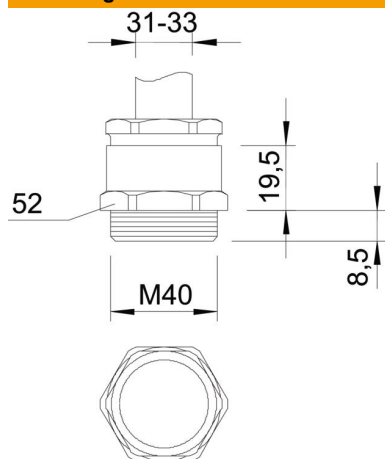

Technisch specificatieblad

Conische wartel, metrische schroefdraad, kleine afdicht-
ring, vernikkeld

Artikelnummer: 2083663

Wartel met zeskanttussenstuk, vorm C4 conform DIN 46320 met metrische schroefdraad conform DIN EN 60423 resp. ISO 68.
Drukringen staal, galvanisch verzinkt en transparant gepassiveerd.
Afdichtring van NBR/SBR.
Beschermingsgraad: met schroefdraadafdichtingsring IP65, zonder schroefdraadafdichtingsring IP54.
Met enkele afdichtring, met kleine binnendiameter.
* Prijzen volgens DEL-notering.

CuZn
37 Messing

N vernikkeld

Stamgegevens

Artikelnummer	2083663
Type	163 MS M40
Omschrijving 1	Wartel
Fabrikant	OBO
Dimensie	M40
Materiaal	messing
Oppervlak	vernikkeld
Oppervlaktenorm	
Kleinste verkoop-eenheid	10
Eenheid van hoeveelheid	Stuk
Gewicht	14,23 kg
Eenheid gewicht	kg/100 st.
CO2-voetafdruk (GWP) van wieg tot poort	0,4 kg CO2e / 1 Stuk

Technisch specificatieblad

Conische wartel, metrische schroefdraad, kleine afdicht-
ring, vernikkeld

Artikelnummer: 2083663

Afmetingen

Afmeting e	54 mm
Maat L1	8,5 mm
Maat L2	19,5 mm

Technische gegevens

Soort afdichting	Dichtring
Doorbuigbescherming	nee
Afdichtbereik D max.	33 mm
Afdichtbereik D min.	31 mm
Explosiebeveiligd	nee
Wartel voor platte kabel	nee
Voor Ex-zone	zonder
Schroefdraad	M40 x 1,5
Soort schroefdraad	Metrisch
Lengte schroefdraad	8,5 mm
Glasvezelversterkt	nee
Halogeenvrij	nee
Meervoudig dichtingsinzetstuk	nee
Met borgmoer	nee
Slagvast	nee
Sleutelwijdte 1	52 mm
Sleutelwijdte 2	47 mm
Beschermingsgraad	IP54
Treklastingsmogelijkheid	nee