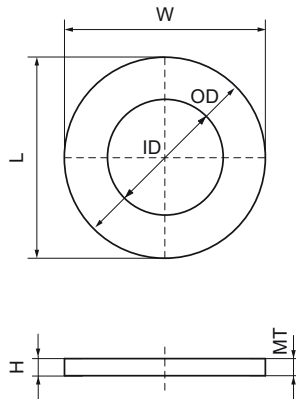

Walraven Washer (BUP1000)

(K4529)

Features & benefits

- according to EN-ISO 7089 (was DIN 125A)
- material: steel 1.0332
- product is part of the Walraven UltraProtect® 1000 system
- suitable for in- and outdoor applications
- stands min. 1,000 hours salt spray test (max. 5% red rust) according to ISO 9227
- tested for fire safety

Product Number	For Rail Type	Total Height	Total Width	Total Length	Inner Diameter	Outer Diameter	Material Thickness
<i>Reference letter</i>		<i>H</i>	<i>W</i>	<i>L</i>	<i>ID</i>	<i>OD</i>	<i>MT</i>
<i>Unit description</i>		<i>mm</i>	<i>mm</i>	<i>mm</i>	<i>mm</i>	<i>mm</i>	<i>mm</i>
65381308	27x18, 30x15, 30x20, 30x30, 38x40	2	16	16	8.4	16	2.00
65381310	27x18, 30x15, 30x20, 30x30, 38x40	2	20	20	10.5	20	2.00
65381312	27x18, 30x15, 30x20, 30x30, 38x40	3	24	24	13	24	3.00
65381316	27x18, 30x15, 30x20, 30x30, 38x40	3	30	30	17	30	3.00