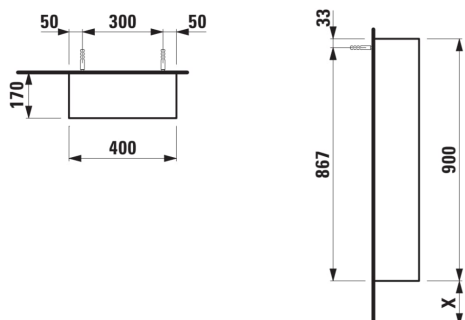

ARUN

Meuble 900mm de haut, devant ouvert, verre fumé 8mm

DIMENSIONS

| | |
|----------|--------|
| Longueur | 400 mm |
| Largeur | 170 mm |
| Hauteur | 900 mm |

COULEUR ET FINITION

■ 630 Noce canaletto (Placage de bois véritable) / Verre blanc

Poids net / kg : 13,5

DESSINS TECHNIQUES

ARUN