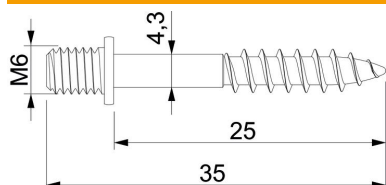

Technisch specificatieblad

Schroefplug met M6-schroefdraad

Artikelnummer: 3133028

- Met houtschroefdraadschacht en schroefdraad M6

St	Staal
G	galvanisch verzinkt

Stamgegevens

Artikelnummer	3133028
Type	985 M6 25
Omschrijving 1	Schroefpin
Fabrikant	OBO
Dimensie	M6x25mm
Materiaal	Staal
Oppervlak	galvanisch verzinkt
Oppervlakenorm	EN ISO 19598 / EN ISO 4042
Kleinste verkoop-eenheid	100
Eenheid van hoeveelheid	Stuk
Gewicht	0,412 kg
Eenheid gewicht	kg/100 st.

Afmetingen

Lengte	25 mm
Maat D	4,3 mm
Afmeting G	M6 mm
Maat L	35 mm
Maat L1	25 mm

Technisch specificatieblad

Schroefplug met M6-schroefdraad

Artikelnummer: 3133028

Technische gegevens

Gehard	nee
Kopvorm	Overige
Schachtdiameter	4,3 mm
Schroefstelsel	Overige
Dubbele schroefdraad	nee