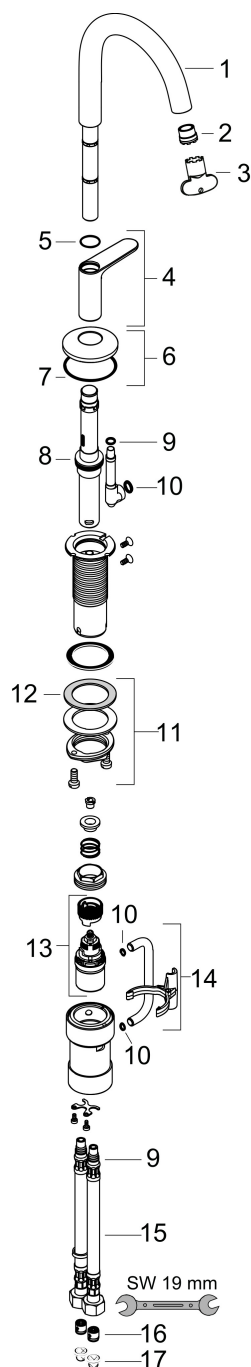

Merk AXOR
Artikelnaam **AXOR One** wastafelmengkraan 260 Select voor waskommen met PushOpen afvoer
Art.nr. 48030670
Oppervlakte mat zwart
Netto prijs 1.020,20 EUR

Stroomschema

Merk	AXOR
Artikelnaam	AXOR One wastafelmengkraan 260 Select voor waskommen met PushOpen afvoer
Art.nr.	48030670
Oppervlakte	mat zwart
Netto prijs	1.020,20 EUR

Explosietekening voor bouwjaar: >04/21

Merk	AXOR
Artikelnaam	AXOR One wastafelmengkraan 260 Select voor waskommen met PushOpen afvoer
Art.nr.	48030670
Oppervlakte	mat zwart
Netto prijs	1.020,20 EUR

Onderdelen voor bouwjaar: >04/21

Pos	Beschrijving	Art.nr.	Prijs
1	uitloop compl.	94237670	177,42
2	perlator compl.	93118000	21,22
3	montagesleutel	98987000	8,01
4	greep	94239670	230,26
5	O-ring 17x1	94259000	3,12
6	rozet voor uitloop	93998670	51,06
7	O-Ring 46x2	98195000	3,12
8	O-ring 24x2,5	98145000	3,12
9	O-ring 7x1,5	98422000	3,12
10	O-ring 8x2	98112000	3,12
11	schachtbevestigingsset compl. (Ø 32)	13961000	21,22
12	stelring	97548000	3,12
13	kardoes compl.	92529000	95,16
14	aansluitbocht	94262000	54,08
15	aansluitslang 450 mm M8x0,75 G3/8	93405000	34,01
16	terugslagklep DW 10	96456000	8,01
17	zeefdichting	95291000	10,82
a	Afvoerplug Push-Open	50100670	98,50
b	schachtverlenging	13898000	66,87