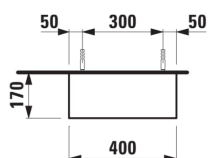

ARUN

Kast 900mm hoog, open voorkant, smoked glass 8mm

AFMETINGEN

Lengte	400 mm
Breedte	170 mm
Hoogte	900 mm

KLEUR EN AFWERKING

	250 Licht eiken
---	-----------------

Netto gewicht / kg : 13,5

TECHNISCHE TEKENINGEN