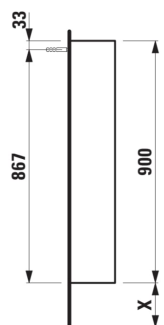

ARUN

Kast 900mm hoog, open voorkant, smoked glass 8mm

AFMETINGEN

Lengte	400 mm
Breedte	170 mm
Hoogte	900 mm

KLEUR EN AFWERKING

	250 Licht eiken
---	-----------------

Netto gewicht / kg : 13,5

TECHNISCHE TEKENINGEN