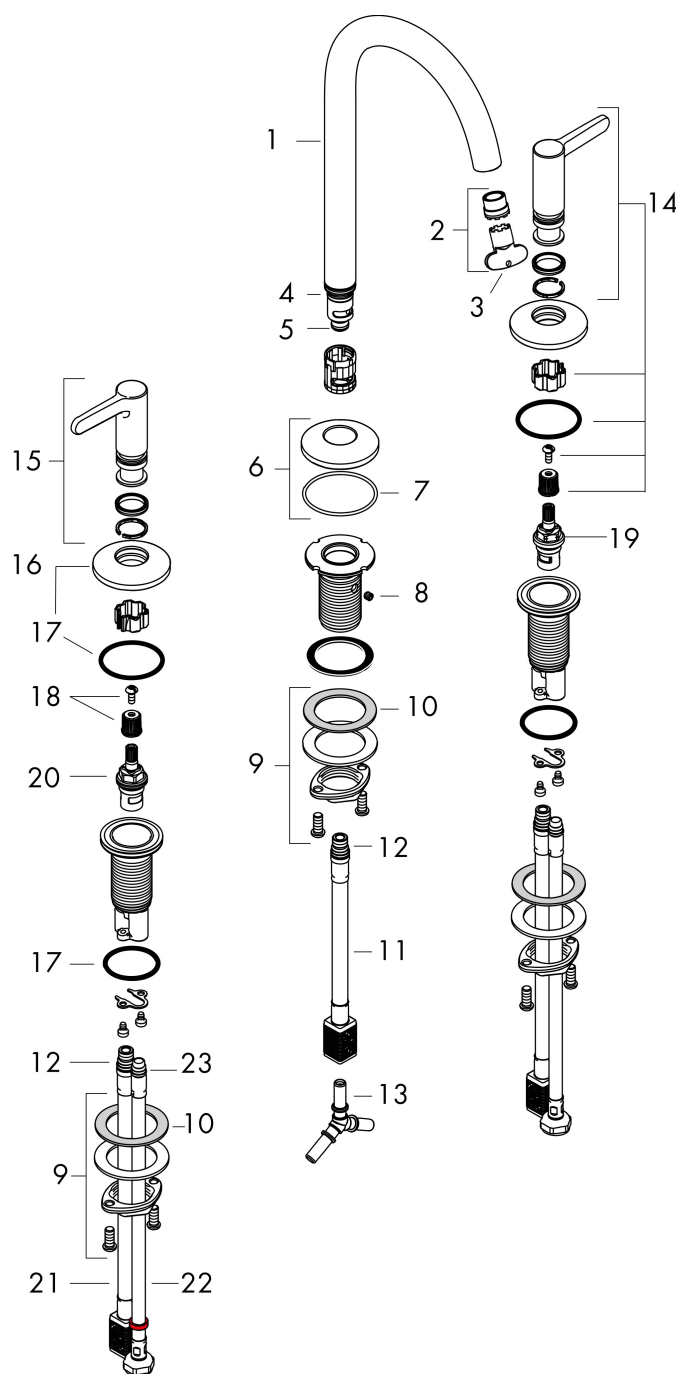

Merk	AXOR
Artikelnaam	AXOR One 3-gats wastafelkraan 170 met rechte grepen en PushOpen afvoer
Art.nr.	48050000
Oppervlakte	chrom
Netto prijs	728,76 EUR

Product foto

Maat tekeningen

Kenmerken

- ComfortZone: 170
- voorsprong uitloop 140 mm
- uitloophoogte: 169 mm
- greepvariant: rechte greep
- met draaibare uitloop
- draaibereik met draaibare uitloop van 120° voor meer bewegingsvrijheid
- straalsoort: normale straal
- maximale doorstroomhoeveelheid bij 3 bar: 5 l/min
- keramische kranen warm/koud 90°
- push-open afvoergarnituur G 1¼
- materiaal afvoergarnituur: metaal
- EU taxonomie: max 6l/min - draagt substantieel bij aan duurzaamheid

Explosietekening voor bouwjaar: >04/21

Merk	AXOR
Artikelnaam	AXOR One 3-gats wastafelkraan 170 met rechte grepen en PushOpen afvoer
Art.nr.	48050000
Oppervlakte	chrom
Netto prijs	728,76 EUR

Onderdelen voor bouwjaar: >04/21

Pos	Beschrijving	Art.nr.	Prijs
1	uitloop compl.	94100000	95,16
2	perlator compl.	93118000	21,22
3	montagesleutel	98987000	8,01
4	O-ring 18x1,5	98231000	3,12
5	O-ring 9x1,5	98117000	3,12
6	rozet voor uitloop	93998000	34,01
7	O-Ring 46x2	98195000	3,12
8	inbusschroef M5x5	98446000	3,12
9	schachtbevestigingsset compl. (Ø 28)	92909000	34,01
10	stelring	97548000	3,12
11	aansluitslang 200 mm M10x1	92913000	42,22
12	O-ring 8x1,75	97827000	3,12
13	slangaansluitbocht	92905000	34,01
14	greep warm	94160000	81,54
15	greep koud	94161000	81,54
16	rozet Ø 52 mm	94162000	42,22
17	O-ring 33x2,5	92907000	3,12
18	greepadapter m. schroef	98932000	13,21
19	bovendeel links sluitend	95366000	34,01
20	bovendeel rechts sluitend	98817000	26,73
21	aansluitslang 400 mm M10x1	92914000	54,08
22	aansluitslang 450 mm M8x0,75 G3/8	97206000	26,73
23	O-ring 6,6x1,6	93019000	3,12
a	Afvoerplug Push-Open	50100000	61,94