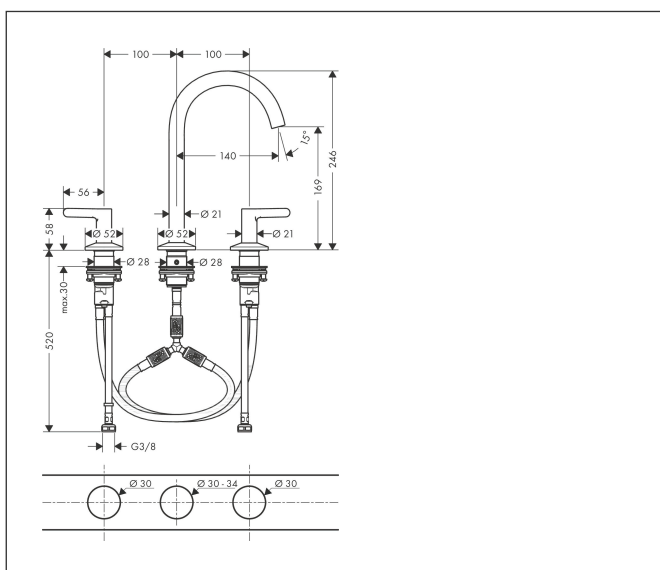

Merk	AXOR
Artikelnaam	AXOR One 3-gats wastafelkraan 170 met rechte grepen en PushOpen afvoer
Art.nr.	48050000
Oppervlakte	chrom
Netto prijs	728,76 EUR

Product foto

Maat tekeningen

Kenmerken

- ComfortZone: 170
- voorsprong uitloop 140 mm
- uitloophoogte: 169 mm
- greepvariant: rechte greep
- met draaibare uitloop
- draaibereik met draaibare uitloop van 120° voor meer bewegingsvrijheid
- straalsoort: normale straal
- maximale doorstroomhoeveelheid bij 3 bar: 5 l/min
- keramische kranen warm/koud 90°
- push-open afvoergarnituur G 1¼
- materiaal afvoergarnituur: metaal
- EU taxonomie: max 6l/min - draagt substantieel bij aan duurzaamheid

Technologie

Straalsoorten

Merk AXOR
Artikelnaam **AXOR One** 3-gats wastafelkraan 170 met rechte grepen en PushOpen afvoer
Art.nr. 48050000
Oppervlakte chroom
Netto prijs 728,76 EUR

Stroomschema

Merk	AXOR
Artikelnaam	AXOR One 3-gats wastafelkraan 170 met rechte grepen en PushOpen afvoer
Art.nr.	48050000
Oppervlakte	chrom
Netto prijs	728,76 EUR

Explosietekening voor bouwjaar: >04/21

Merk	AXOR
Artikelnaam	AXOR One 3-gats wastafelkraan 170 met rechte grepen en PushOpen afvoer
Art.nr.	48050000
Oppervlakte	chrom
Netto prijs	728,76 EUR

Onderdelen voor bouwjaar: >04/21