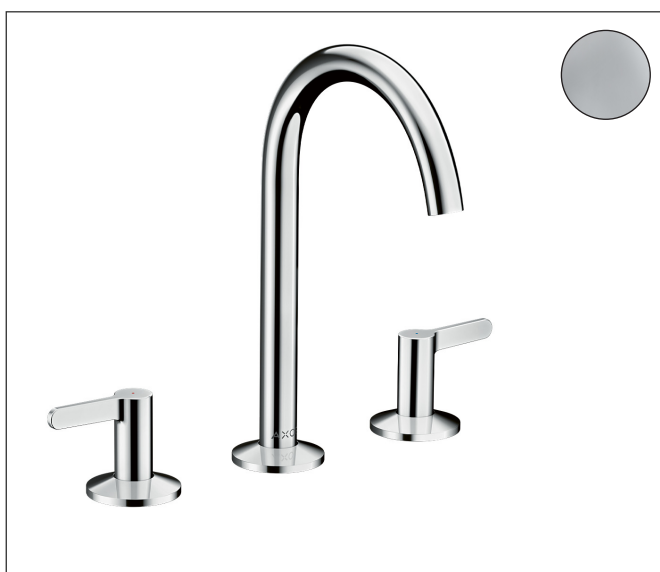

Merk	AXOR
Artikelnaam	AXOR One 3-gats wastafelkraan 170 met rechte grepen en PushOpen afvoer
Art.nr.	48050000
Oppervlakte	chrom
Netto prijs	728,76 EUR

Product foto

Maat tekeningen

Kenmerken

- ComfortZone: 170
- voorsprong uitloop 140 mm
- uitloophoogte: 169 mm
- greepvariant: rechte greep
- met draaibare uitloop
- draaibereik met draaibare uitloop van 120° voor meer bewegingsvrijheid
- straalsoort: normale straal
- maximale doorstroomhoeveelheid bij 3 bar: 5 l/min
- keramische kranen warm/koud 90°
- push-open afvoergarnituur G 1¼
- materiaal afvoergarnituur: metaal
- EU taxonomie: max 6l/min - draagt substantieel bij aan duurzaamheid

Technologie

Straalsoorten

Merk AXOR
Artikelnaam **AXOR One** 3-gats wastafelkraan 170 met rechte grepen en PushOpen afvoer
Art.nr. 48050000
Oppervlakte chroom
Netto prijs 728,76 EUR

Stroomschema

Merk	AXOR
Artikelnaam	AXOR One 3-gats wastafelkraan 170 met rechte grepen en PushOpen afvoer
Art.nr.	48050000
Oppervlakte	chrom
Netto prijs	728,76 EUR

Explosietekening voor bouwjaar: >04/21

Merk	AXOR
Artikelnaam	AXOR One 3-gats wastafelkraan 170 met rechte grepen en PushOpen afvoer
Art.nr.	48050000
Oppervlakte	chrom
Netto prijs	728,76 EUR

Onderdelen voor bouwjaar: >04/21