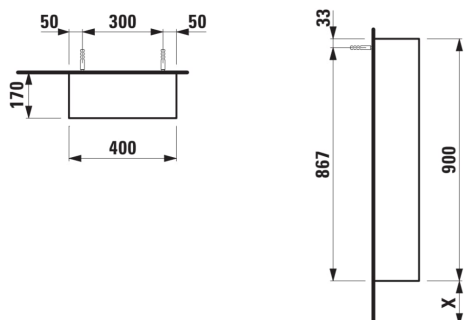

ARUN

Meuble 900mm de haut, devant ouvert, verre
fumé 8mm

DIMENSIONS

Longueur	400 mm
Largeur	170 mm
Hauteur	900 mm

COULEUR ET FINITION

 250 Chêne clair

Poids net / kg : 13,5

DESSINS TECHNIQUES