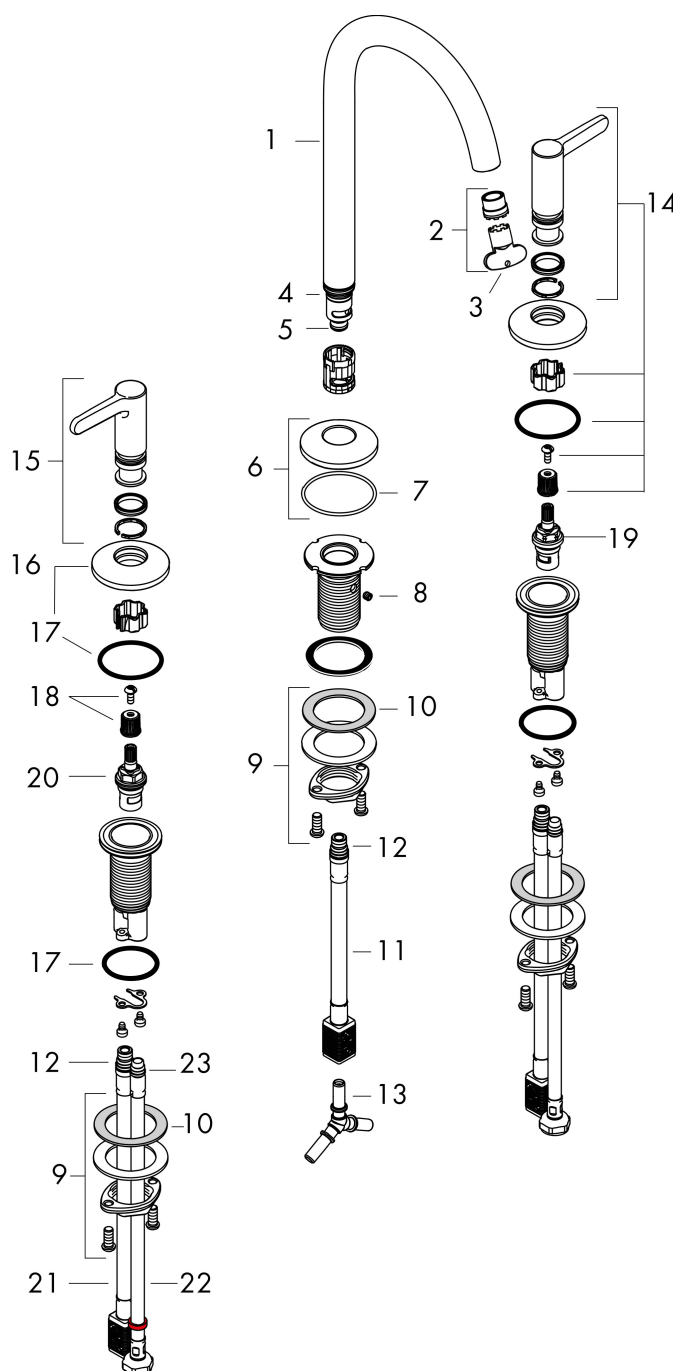

Merk AXOR
Artikelnaam **AXOR One** 3-gats wastafelkraan 170 met rechte grepen en PushOpen afvoer
Art.nr. 48050670
Oppervlakte mat zwart
Netto prijs 1.020,20 EUR

Stroomschema

Merk	AXOR
Artikelnaam	AXOR One 3-gats wastafelkraan 170 met rechte grepen en PushOpen afvoer
Art.nr.	48050670
Oppervlakte	mat zwart
Netto prijs	1.020,20 EUR

Explosietekening voor bouwjaar: >04/21

Merk	AXOR
Artikelnaam	AXOR One 3-gats wastafelkraan 170 met rechte grepen en PushOpen afvoer
Art.nr.	48050670
Oppervlakte	mat zwart
Netto prijs	1.020,20 EUR

Onderdelen voor bouwjaar: >04/21

Pos	Beschrijving	Art.nr.	Prijs
1	uitloop compl.	94100670	142,79
2	perlator compl.	93118000	21,22
3	montagesleutel	98987000	8,01
4	O-ring 18x1,5	98231000	3,12
5	O-ring 9x1,5	98117000	3,12
6	rozet voor uitloop	93998670	51,06
7	O-Ring 46x2	98195000	3,12
8	inbusschroef M5x5	98446000	3,12
9	schachtbevestigingsset compl. (Ø 28)	92909000	34,01
10	stelring	97548000	3,12
11	aansluitslang 200 mm M10x1	92913000	42,22
12	O-ring 8x1,75	97827000	3,12
13	slangaansluitbocht	92905000	34,01
14	greep koud	94161670	122,30
15	greep warm	94160670	122,30
16	rozet Ø 52 mm	94162670	63,34
17	O-ring 33x2,5	92907000	3,12
18	greepadapter m. schroef	98932000	13,21
19	bovendeel links sluitend	95366000	34,01
20	bovendeel rechts sluitend	98817000	26,73
21	aansluitslang 400 mm M10x1	92914000	54,08
22	aansluitslang 450 mm M8x0,75 G3/8	97206000	26,73
23	O-ring 6,6x1,6	93019000	3,12
a	Afvoerplug Push-Open	50100670	98,50