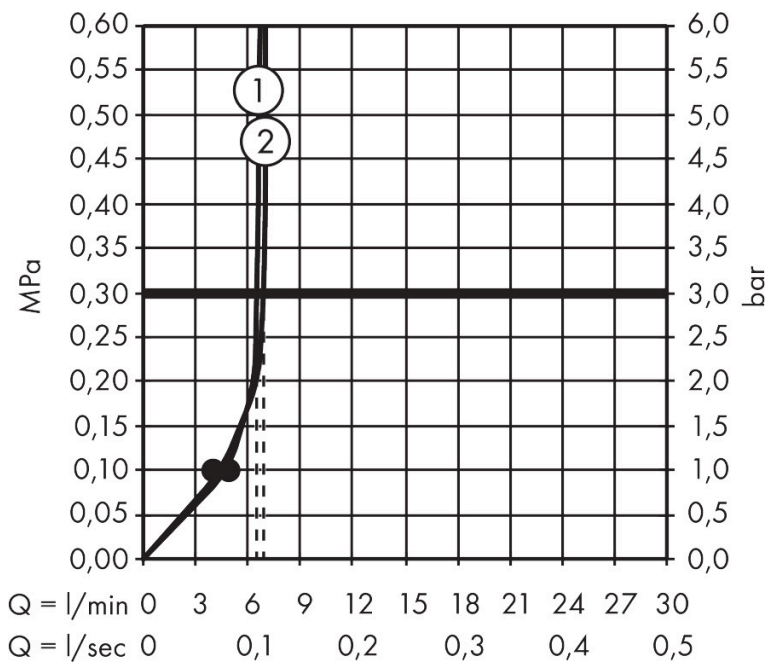

Merk	hansgrohe
Artikelnaam	Vernis Shape Showerpipe 240 1jet EcoSmart met thermostaat
Art.nr.	26429670
Oppervlakte	Mat zwart
Netto prijs	688,74 EUR

Product foto

Maat tekeningen

Kenmerken

- bestaat uit: hoofddouche, handdouche, douchethermostaat, doucheslang, schuifstuk, douchestang
- hoofddouche Crometta E 240
- afmeting straalplaatoppervlak hoofddouche: 240 x 240 mm
- straalsoort hoofddouche: Rain
- afneembare douchekop
- functie van: 4,9 l/min
- doorstroomhoeveelheid Rain bij 3 bar: 6,5 l/min
- straalsoort handdouche: Rain, IntenseRain
- maximale doorstroomhoeveelheid van handdouche bij 3 bar: 6,9 l/min
- maximale doorstroomhoeveelheid voor Showerpipe bij 3 bar: 6,9 l/min
- minimale bedrijfsdruk: 1 bar
- maximale bedrijfsdruk: 10 bar
- kogelgewricht: hoek hoofddouche verstelbaar
- in hoogte verstelbaar schuifstuk met vergrendelend push-schuifstuk
- lengte douchearm hoofddouche: 426 mm
- thermostaat Vernis
- Veiligheidsblokkering bij 40°C
- SafetyFunctie: maximale warmwatertemperatuur vooraf instelbaar
- functies bediend met draigreep
- opbouwmontage

Technologie

Straalsoorten

Certificaat

Merk hansgrohe
 Artikelnaam **Vernis Shape** Showerpipe 240 1jet EcoSmart met thermostaat
 Art.nr. 26429670
 Oppervlakte Mat zwart
 Netto prijs 688,74 EUR

Stroomschema

De verbruikswaarden werden in overeenstemming met de praktijk met de bijbehorende armaturen (thermostaat/mengkraan/inbouwventiel) gemeten.

Merk	hansgrohe
Artikelnaam	Vernis Shape Showerpipe 240 1jet EcoSmart met thermostaat
Art.nr.	26429670
Oppervlakte	Mat zwart
Netto prijs	688,74 EUR

Installatievoorbeelden

i Afmetingen kunnen variëren vanwege keramische toleranties die verband houden met het productieproces.

Merk	hansgrohe
Artikelnaam	Vernis Shape Showerpipe 240 1jet EcoSmart met thermostaat
Art.nr.	26429670
Oppervlakte	Mat zwart
Netto prijs	688,74 EUR