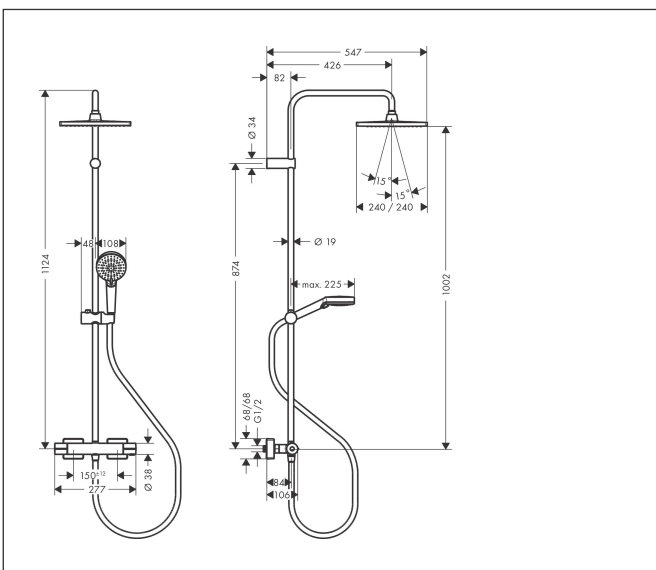

Merk	hansgrohe
Artikelnaam	Vernis Shape Showerpipe 240 1jet EcoSmart met thermostaat
Art.nr.	26429670
Oppervlakte	Mat zwart
Netto prijs	688,74 EUR

Product foto

Maat tekeningen

Kenmerken

- bestaat uit: hoofddouche, handdouche, douchethermostaat, doucheslang, schuifstuk, douchestang
- hoofddouche Crometta E 240
- afmeting straalplaatoppervlak hoofddouche: 240 x 240 mm
- straalsoort hoofddouche: Rain
- afneembare douchekop
- functie van: 4,9 l/min
- doorstroomhoeveelheid Rain bij 3 bar: 6,5 l/min
- straalsoort handdouche: Rain, IntenseRain
- maximale doorstroomhoeveelheid van handdouche bij 3 bar: 6,9 l/min
- maximale doorstroomhoeveelheid voor Showerpipe bij 3 bar: 6,9 l/min
- minimale bedrijfsdruk: 1 bar
- maximale bedrijfsdruk: 10 bar
- kogelgewricht: hoek hoofddouche verstelbaar
- in hoogte verstelbaar schuifstuk met vergrendelend push-schuifstuk
- lengte douchearm hoofddouche: 426 mm
- thermostaat Vernis
- Veiligheidsblokkering bij 40°C
- SafetyFunctie: maximale warmwatertemperatuur vooraf instelbaar
- functies bediend met draigreep
- opbouwmontage

Technologie

Straalsoorten

Certificaat

Merk hansgrohe
 Artikelnaam **Vernis Shape** Showerpipe 240 1jet EcoSmart met thermostaat
 Art.nr. 26429670
 Oppervlakte Mat zwart
 Netto prijs 688,74 EUR

Stroomschema