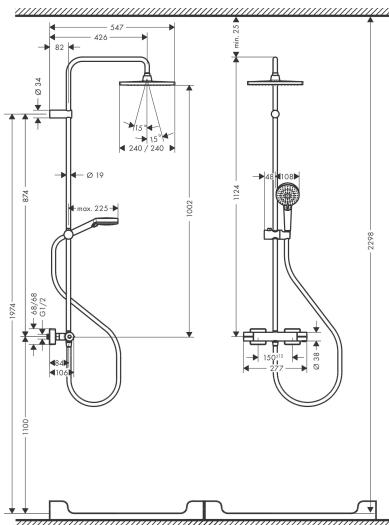

Merk	hansgrohe
Artikelnaam	Vernis Shape Showerpipe 240 1jet EcoSmart met thermostaat
Art.nr.	26429670
Oppervlakte	Mat zwart
Netto prijs	688,74 EUR

Installatievoorbeelden

i Afmetingen kunnen variëren vanwege keramische toleranties die verband houden met het productieproces.