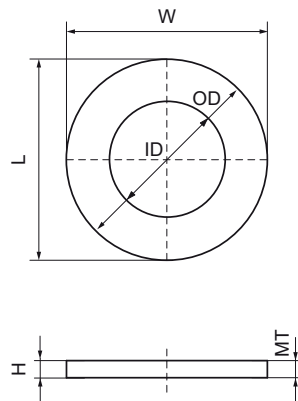

Walraven Washer (BUP1000)

(K4529)

Features & benefits

- according to EN-ISO 7089 (was DIN 125A)
- material: steel 1.0332
- product is part of the Walraven UltraProtect® 1000 system
- suitable for in- and outdoor applications
- stands min. 1,000 hours salt spray test (max. 5% red rust) according to ISO 9227
- tested for fire safety

Product Number	VVS Number	For Rail Type	Total Height	Total Width	Total Length	Inner Diameter	Outer Diameter	Material Thickness
<i>Reference letter</i>			<i>H</i>	<i>W</i>	<i>L</i>	<i>ID</i>	<i>OD</i>	<i>MT</i>
<i>Unit description</i>			<i>mm</i>	<i>mm</i>	<i>mm</i>	<i>mm</i>	<i>mm</i>	<i>mm</i>
65381308	018043461	27x18, 30x15, 30x20, 30x30, 38x40	2	16	16	8.4	16	2.00
65381310	018043462	27x18, 30x15, 30x20, 30x30, 38x40	2	20	20	10.5	20	2.00
65381312	018043463	27x18, 30x15, 30x20, 30x30, 38x40	3	24	24	13	24	3.00
65381316		27x18, 30x15, 30x20, 30x30, 38x40	3	30	30	17	30	3.00