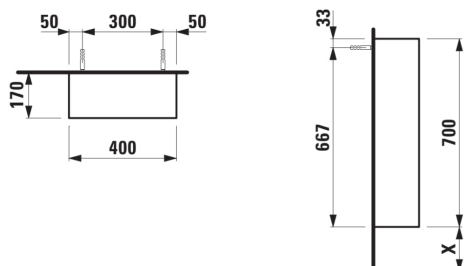

ARUN

Kast 700mm hoog, open voorkant, smoked
glass 8mm

AFMETINGEN

Lengte	400 mm
Breedte	170 mm
Hoogte	700 mm

KLEUR EN AFWERKING

630 Noce canaletto

Netto gewicht / kg : 10,5

TECHNISCHE TEKENINGEN