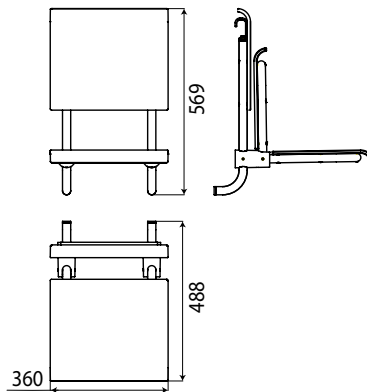

## PRODUCTINFORMATIE

Klapzitje met rugleuning, zwart, zitgedeelte van kunststof (altijd in combinatie met stang 3551 001 00/01/02 en 3570 001 00/02-09) chroom/zwart

Art.nr.3551 212 01