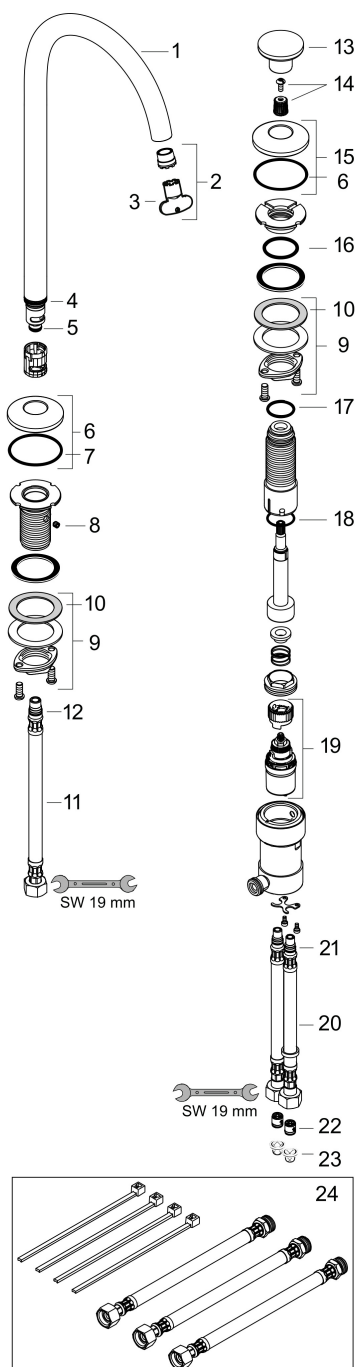

Merk AXOR
Artikelnaam **AXOR One** 2-gats wastafelkraan Select 260 met PushOpen afvoer
Art.nr. 48060000
Oppervlakte chroom
Netto prijs 672,71 EUR

Stroomschema

Merk	AXOR
Artikelnaam	AXOR One 2-gats wastafelkraan Select 260 met PushOpen afvoer
Art.nr.	48060000
Oppervlakte	chrom
Netto prijs	672,71 EUR

Explosietekening voor bouwjaar: >04/21

Merk	AXOR
Artikelnaam	AXOR One 2-gats wastafelkraan Select 260 met PushOpen afvoer
Art.nr.	48060000
Oppervlakte	chrom
Netto prijs	672,71 EUR

Onderdelen voor bouwjaar: >04/21

Pos	Beschrijving	Art.nr.	Prijs
1	uitloop compl.	93996000	118,25
2	perlator compl.	93118000	21,22
3	montagesleutel	98987000	8,01
4	O-ring 18x1,5	98231000	3,12
5	O-ring 9x1,5	98117000	3,12
6	rozet voor uitloop	93998000	34,01
7	O-Ring 46x2	98195000	3,12
8	inbusschroef M5x5	98446000	3,12
9	schachtbevestigingsset compl. (Ø 28)	92909000	34,01
10	stelring	97548000	3,12
11	aansluitslang 450 mm M10x1 G3/8	96507000	34,01
12	O-ring 8x1,75	97827000	3,12
13	greep	93997000	42,22
14	greepadapter m. schroef	98932000	13,21
15	rozet voor greep	94893000	26,73
16	O-ring 28x2,5	98209000	3,12
17	O-Ring 22x2	98185000	3,12
18	O-ring 23x1,5	92287000	3,12
19	kardoes compl.	92529000	95,16
20	aansluitslang 450 mm M8x0,75 G3/8	93405000	34,01
21	O-ring 7x1,5	98422000	3,12
22	terugslagklep DW 10	96456000	8,01
23	zeefdichting	95291000	10,82
24	slang verlengset voor 2-gats wastafelmengkraan	38960000	67,08
a	Afvoerplug Push-Open	50100000	61,94