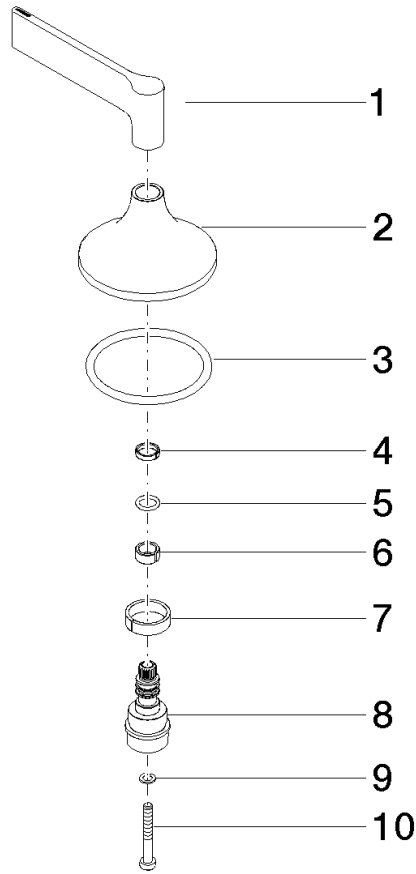

Handle for side valve Hot Lever 113 x 68 x 60 mm - Dark Chrome

SPARE PARTS

90 20 80 013 00 Product version from 4/1/2025

	Dark Chrome	90 20 80 013 00-19
	Chrome	90 20 80 013 00-00
	Brushed Platinum	90 20 80 013 00-06
	Platinum	90 20 80 013 00-08
	Brushed Light Gold (PVD)	90 20 80 013 00-27
	Brushed Durabronze (23kt Gold)	90 20 80 013 00-28
	Brushed Gold (PVD)	90 20 80 013 00-37
	Brushed Dark Brass (PVD)	90 20 80 013 00-39
	Brushed Bronze (PVD)	90 20 80 013 00-42
	Brushed Champagne (22kt Gold)	90 20 80 013 00-46
	Champagne (22kt Gold)	90 20 80 013 00-47
	Brushed Dark Platinum	90 20 80 013 00-99

Handle for side valve Hot Lever 113 x 68 x 60 mm - Dark Chrome

SPARE PARTS

90 20 80 013 00 Product version from 4/1/2025

Handle for side valve Hot Lever 113 x 68 x 60 mm - Dark Chrome

SPARE PARTS

90 20 80 013 00 Product version from 4/1/2025

90 20 80 013 00 Product version from 4/1/2025

Parts for other finishes can be found here: [Chrome](#)

Spare parts list

No.	Item Number	Name	Quantity used	Delivery time
	3 09 14 10 084 90	O-Ring EPDM 70 48 x 3,5 mm -	1.00	14
	9 09 30 11 194 90	Lock washer Type S Ø 7 x 1 mm -	1.00	14
	1 09 20 80 013-19	handle (hot)	1.00	82
	4 09 28 10 170 90	Ring Ø 10,5 x 2,5 mm -	1.00	14
	7 90 14 15 021 00 90	Ring Ø 19,5 x 5,4 mm -	1.00	14
	6 09 14 15 028 90	Guide ring Ø 1,5 x 5 mm -	1.00	14
	5 09 14 10 061 90	O-Ring EPDM 70 7,5 x 1,52 mm -	1.00	14
	8 09 29 06 119 90	Extension Ø 20 x 40 mm -	1.00	14
	10 09 30 30 158 90	Mounting Cylinder head screw with hexagon socket Low profile M4 x 30 mm -	1.00	14
	2 09 27 80 010-19	rosette	1.00	82