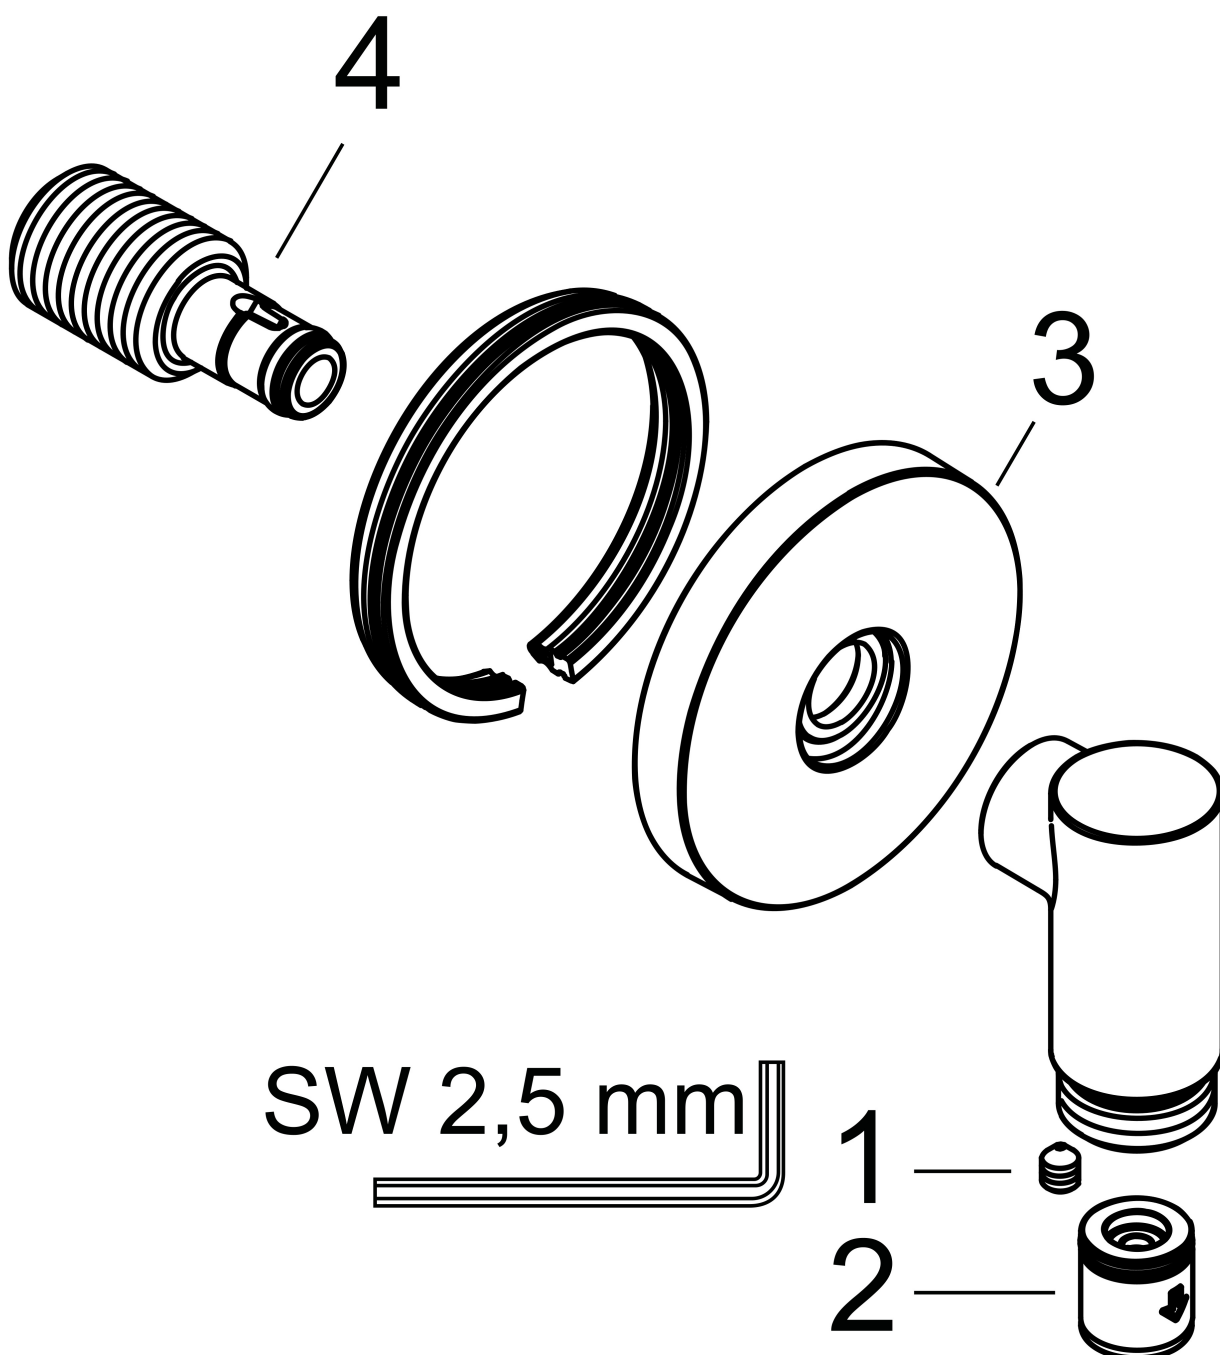

Merk	AXOR
Artikelnaam	AXOR Wall outlet Fine muuraansluitbocht rond
Art.nr.	36737000
Oppervlakte	chroom
Netto prijs	60,00 EUR

Product foto

Kenmerken

- maximale doorstroomhoeveelheid bij 3 bar: 25 l/min
- metalen bevestigingshoek
- materiaal rozet: metaal
- terugslagklep
- aansluiting: G $\frac{1}{2}$

Maat tekeningen

Merk	AXOR
Artikelnaam	AXOR Wall outlet Fine muuraansluitbocht rond
Art.nr.	36737000
Oppervlakte	chrom
Netto prijs	60,00 EUR

Explosietekening voor bouwjaar: >04/25

Merk AXOR
Artikelnaam **AXOR Wall outlet Fine** muuraansluitbocht rond
Art.nr. 36737000
Oppervlakte chroom
Netto prijs 60,00 EUR

Onderdelen voor bouwjaar: >04/25

Pos	Beschrijving	Art.nr.	Prijs
1	inbusschroef M5x6	94810000	4,80
2	terugslagklepset DW 15	94074000	12,70