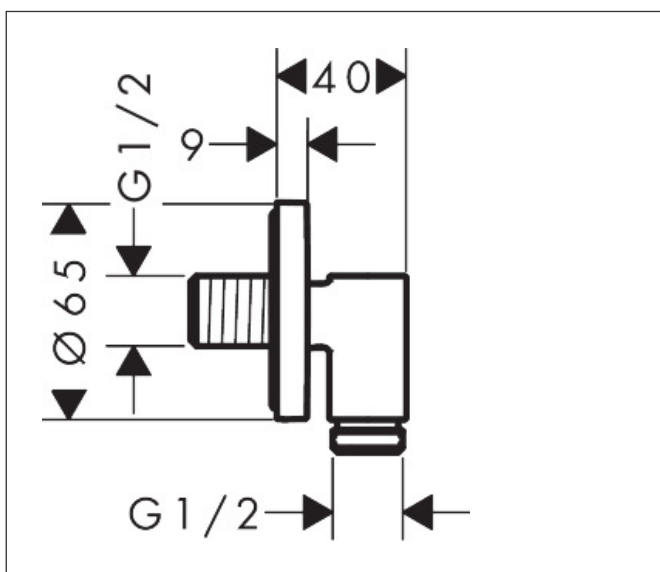

Merk	AXOR
Artikelnaam	AXOR Wall outlet Fine muuraansluitbocht rond
Art.nr.	36737000
Oppervlakte	chroom
Netto prijs	60,00 EUR

Product foto

Kenmerken

- maximale doorstroomhoeveelheid bij 3 bar: 25 l/min
- metalen bevestigingshoek
- materiaal rozet: metaal
- terugslagklep
- aansluiting: G $\frac{1}{2}$

Maat tekeningen

Merk	AXOR
Artikelnaam	AXOR Wall outlet Fine muuraansluitbocht rond
Art.nr.	36737000
Oppervlakte	chrom
Netto prijs	60,00 EUR

Explosietekening voor bouwjaar: >04/25

Merk AXOR
Artikelnaam **AXOR Wall outlet Fine** muuraansluitbocht rond
Art.nr. 36737000
Oppervlakte chroom
Netto prijs 60,00 EUR

Onderdelen voor bouwjaar: >04/25

Pos	Beschrijving	Art.nr.	Prijs
1	inbusschroef M5x6	94810000	4,80
2	terugslagklepset DW 15	94074000	12,70