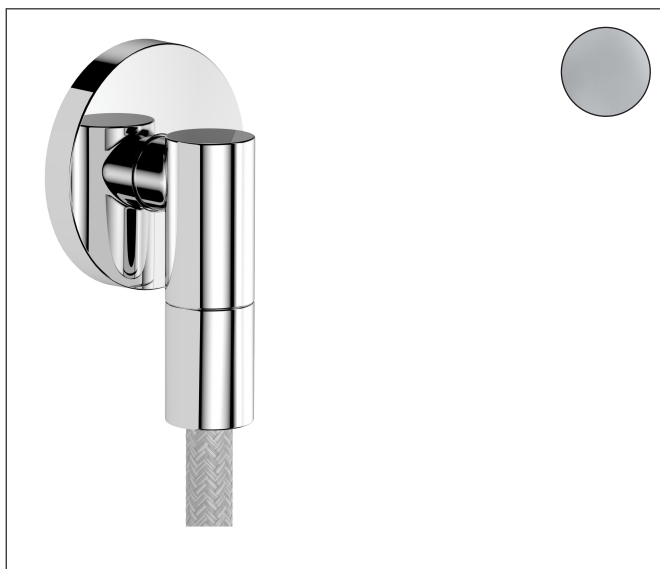

Merk	AXOR
Artikelnaam	AXOR Wall outlet Fine muuraansluitbocht rond
Art.nr.	36737000
Oppervlakte	chroom
Netto prijs	60,00 EUR

Product foto

Kenmerken

- maximale doorstroomhoeveelheid bij 3 bar: 25 l/min
- metalen bevestigingshoek
- materiaal rozet: metaal
- terugslagklep
- aansluiting: G $\frac{1}{2}$

Maat tekeningen

Merk	AXOR
Artikelnaam	AXOR Wall outlet Fine muuraansluitbocht rond
Art.nr.	36737000
Oppervlakte	chrom
Netto prijs	60,00 EUR

Explosietekening voor bouwjaar: >04/25

Merk AXOR
Artikelnaam **AXOR Wall outlet Fine** muuraansluitbocht rond
Art.nr. 36737000
Oppervlakte chroom
Netto prijs 60,00 EUR

Onderdelen voor bouwjaar: >04/25

Pos	Beschrijving	Art.nr.	Prijs
1	inbusschroef M5x6	94810000	4,80
2	terugslagklepset DW 15	94074000	12,70