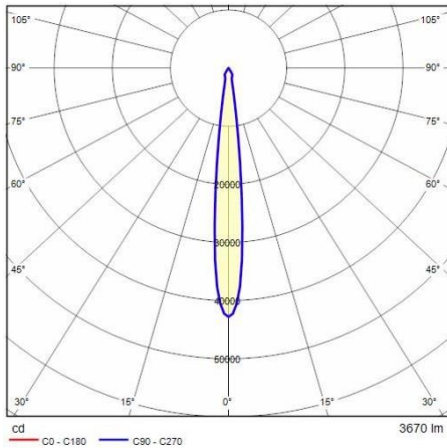

Fotometrische gegevens