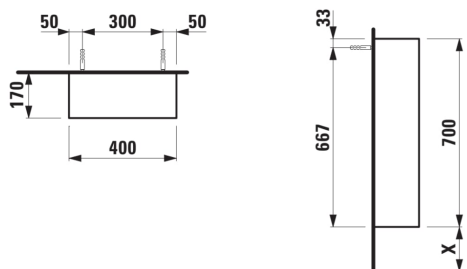

ARUN

Meuble 700mm de haut, devant ouvert, verre fumé 8mm

DIMENSIONS

Longueur	400 mm
Largeur	170 mm
Hauteur	700 mm

COULEUR ET FINITION

630 Noce canaletto (Placage de bois véritable) / Verre blanc

Poids net / kg : 10,5

DESSINS TECHNIQUES