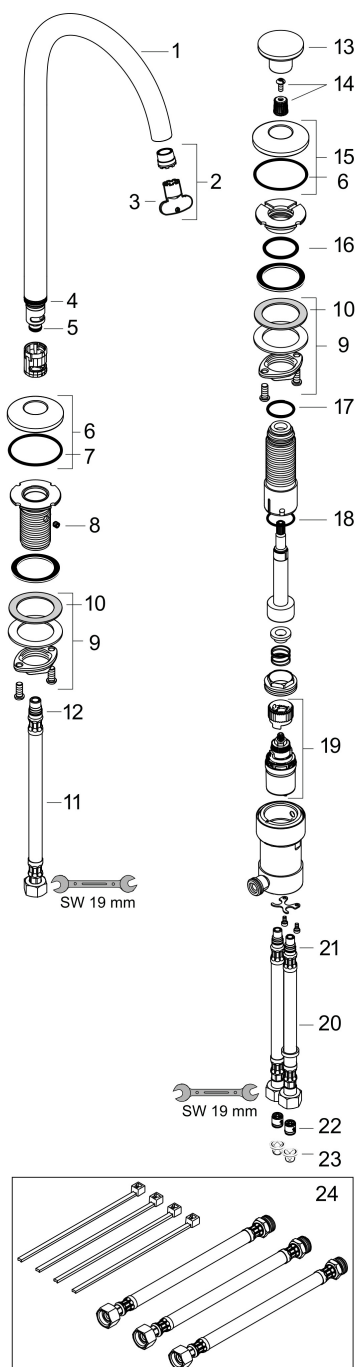

Merk	AXOR
Artikelnaam	AXOR One 2-gats wastafelkraan Select 260 met PushOpen afvoer
Art.nr.	48060670
Oppervlakte	mat zwart
Netto prijs	941,77 EUR

Product foto

Maat tekeningen

Kenmerken

- ComfortZone: 260
- voorsprong uitloop 165 mm
- uitloophoogte: 267 mm
- greepvariant: Select
- draaibereik met draaibare uitloop van 120° voor meer bewegingsvrijheid
- straalsoort: normale straal
- maximale doorstroomhoeveelheid bij 3 bar: 5 l/min
- Select kardoos met temperatuurregeling
- Select-knop aan/uit bediening
- push-open afvoergarnituur G 1¼
- materiaal afvoergarnituur: metaal
- flexibele opstelling van regeleenheid en uitloop mogelijk
- de regeleenheid heeft ca. 20 cm ruimte nodig onder het bovenblad
- EU taxonomie: max 6l/min - draagt substantieel bij aan duurzaamheid

Technologie

Straalsoorten

Merk AXOR
Artikelnaam **AXOR One** 2-gats wastafelkraan Select 260 met PushOpen afvoer
Art.nr. 48060670
Oppervlakte mat zwart
Netto prijs 941,77 EUR

Stroomschema

Merk	AXOR
Artikelnaam	AXOR One 2-gats wastafelkraan Select 260 met PushOpen afvoer
Art.nr.	48060670
Oppervlakte	mat zwart
Netto prijs	941,77 EUR

Explosietekening voor bouwjaar: >04/21

Merk	AXOR
Artikelnaam	AXOR One 2-gats wastafelkraan Select 260 met PushOpen afvoer
Art.nr.	48060670
Oppervlakte	mat zwart
Netto prijs	941,77 EUR

Onderdelen voor bouwjaar: >04/21