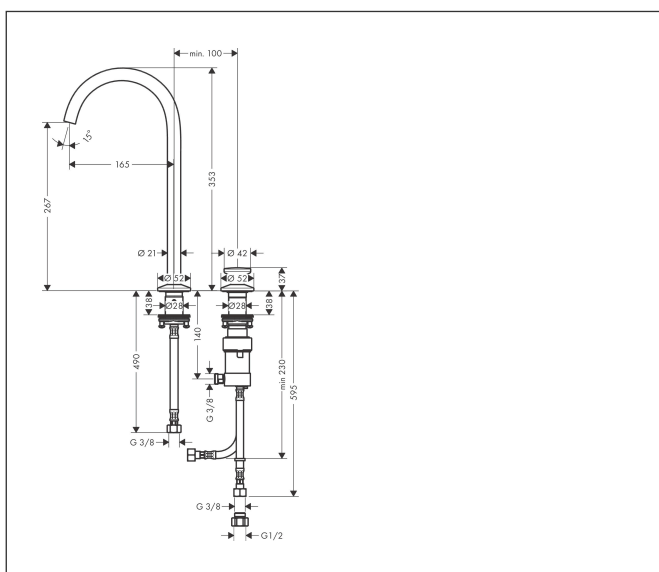

Merk	AXOR
Artikelnaam	AXOR One 2-gats wastafelkraan Select 260 met PushOpen afvoer
Art.nr.	48060670
Oppervlakte	mat zwart
Netto prijs	941,77 EUR

Product foto

Maat tekeningen

Kenmerken

- ComfortZone: 260
- voorsprong uitloop 165 mm
- uitloophoogte: 267 mm
- greepvariant: Select
- draaibereik met draaibare uitloop van 120° voor meer bewegingsvrijheid
- straalsoort: normale straal
- maximale doorstroomhoeveelheid bij 3 bar: 5 l/min
- Select kardoos met temperatuurregeling
- Select-knop aan/uit bediening
- push-open afvoergarnituur G 1¼
- materiaal afvoergarnituur: metaal
- flexibele opstelling van regeleenheid en uitloop mogelijk
- de regeleenheid heeft ca. 20 cm ruimte nodig onder het bovenblad
- EU taxonomie: max 6l/min - draagt substantieel bij aan duurzaamheid

Technologie

Straalsoorten

Merk AXOR
Artikelnaam **AXOR One** 2-gats wastafelkraan Select 260 met PushOpen afvoer
Art.nr. 48060670
Oppervlakte mat zwart
Netto prijs 941,77 EUR

Stroomschema

Merk	AXOR
Artikelnaam	AXOR One 2-gats wastafelkraan Select 260 met PushOpen afvoer
Art.nr.	48060670
Oppervlakte	mat zwart
Netto prijs	941,77 EUR

Explosietekening voor bouwjaar: >04/21

Merk	AXOR
Artikelnaam	AXOR One 2-gats wastafelkraan Select 260 met PushOpen afvoer
Art.nr.	48060670
Oppervlakte	mat zwart
Netto prijs	941,77 EUR

Onderdelen voor bouwjaar: >04/21