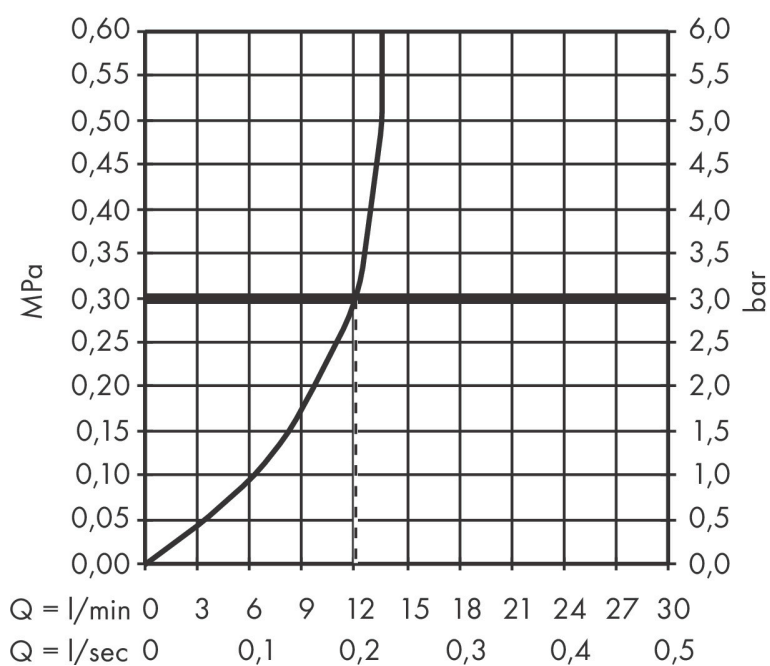

Merk AXOR
Artikelnaam **AXOR Starck** douchezuil met hoofddouche 240 zonder handdouche
Art.nr. 12671670
Oppervlakte Mat zwart
Netto prijs 3.753,97 EUR

Stroomschema

Merk	AXOR
Artikelnaam	AXOR Starck douchezuil met hoofddouche 240 zonder handdouche
Art.nr.	12671670
Oppervlakte	Mat zwart
Netto prijs	3.753,97 EUR

Installatievoorbeelden

i Afmetingen kunnen variëren vanwege keramische toleranties die verband houden met het productieproces.

Merk	AXOR
Artikelnaam	AXOR Starck douchezuil met hoofddouche 240 zonder handdouche
Art.nr.	12671670
Oppervlakte	Mat zwart
Netto prijs	3.753,97 EUR

Explosietekening voor bouwjaar: >10/22

Merk	AXOR
Artikelnaam	AXOR Starck douchezuil met hoofdouche 240 zonder handdouche
Art.nr.	12671670
Oppervlakte	Mat zwart
Netto prijs	3.753,97 EUR

Onderdelen voor bouwjaar: >10/22