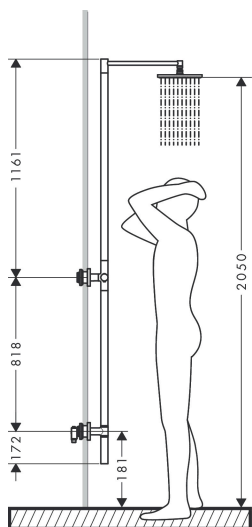

Merk AXOR
Artikelnaam **AXOR Starck** douchezuil met hoofddouche 240 zonder handdouche
Art.nr. 12671670
Oppervlakte Mat zwart
Netto prijs 3.753,97 EUR

Stroomschema

Merk	AXOR
Artikelnaam	AXOR Starck douchezuil met hoofddouche 240 zonder handdouche
Art.nr.	12671670
Oppervlakte	Mat zwart
Netto prijs	3.753,97 EUR

Installatievoorbeelden

i Afmetingen kunnen variëren vanwege keramische toleranties die verband houden met het productieproces.

Merk	AXOR
Artikelnaam	AXOR Starck douchezuil met hoofddouche 240 zonder handdouche
Art.nr.	12671670
Oppervlakte	Mat zwart
Netto prijs	3.753,97 EUR

Explosietekening voor bouwjaar: >10/22

Merk	AXOR
Artikelnaam	AXOR Starck douchezuil met hoofdouche 240 zonder handdouche
Art.nr.	12671670
Oppervlakte	Mat zwart
Netto prijs	3.753,97 EUR

Onderdelen voor bouwjaar: >10/22

Pos	Beschrijving	Art.nr.	Prijs
1	O-Ring 30x2	98186000	3,00
2	O-ring 10x2	98170000	3,00
3	O-ring 30x1,5	98433000	3,00
4	hoofdouche Ø 240 mm	94830670	278,40
5	dichting	98058000	3,00
6	zeef	92672000	4,80
7	doorstroombegrenzer	93071000	7,70
8	kogelgewricht	98941670	49,10
9	borgring	98942670	24,90
10	stelring	97536000	4,80
11	dichting	97606000	4,80
12	schroef	95796000	25,70
13	O-ring 7x2	98419000	3,00
14	greep	94817670	137,30
15	aanslagring	95840000	16,60
16	moer	98913000	16,60
17	O-ring 26x1,5	98390000	3,00
18	kardoes compl.	98303000	64,30
19	bovendeel met omstelling	98283000	64,30
20	greep	94814000	91,50
21	verlengset	13608000	184,80
22	O-Ring 28x2	98194000	3,00
23	moer	94815000	52,00
24	montagesleutel	97563000	7,70
25	service eenheid	94813000	52,00
26	O-ring 17x1,5	98137000	3,00
27	terugslagklep (drukbestendig tot 2 MPa)	92594000	12,70
28	zeefdichting	95291000	10,40
29	O-ring 11x2	98127000	3,00