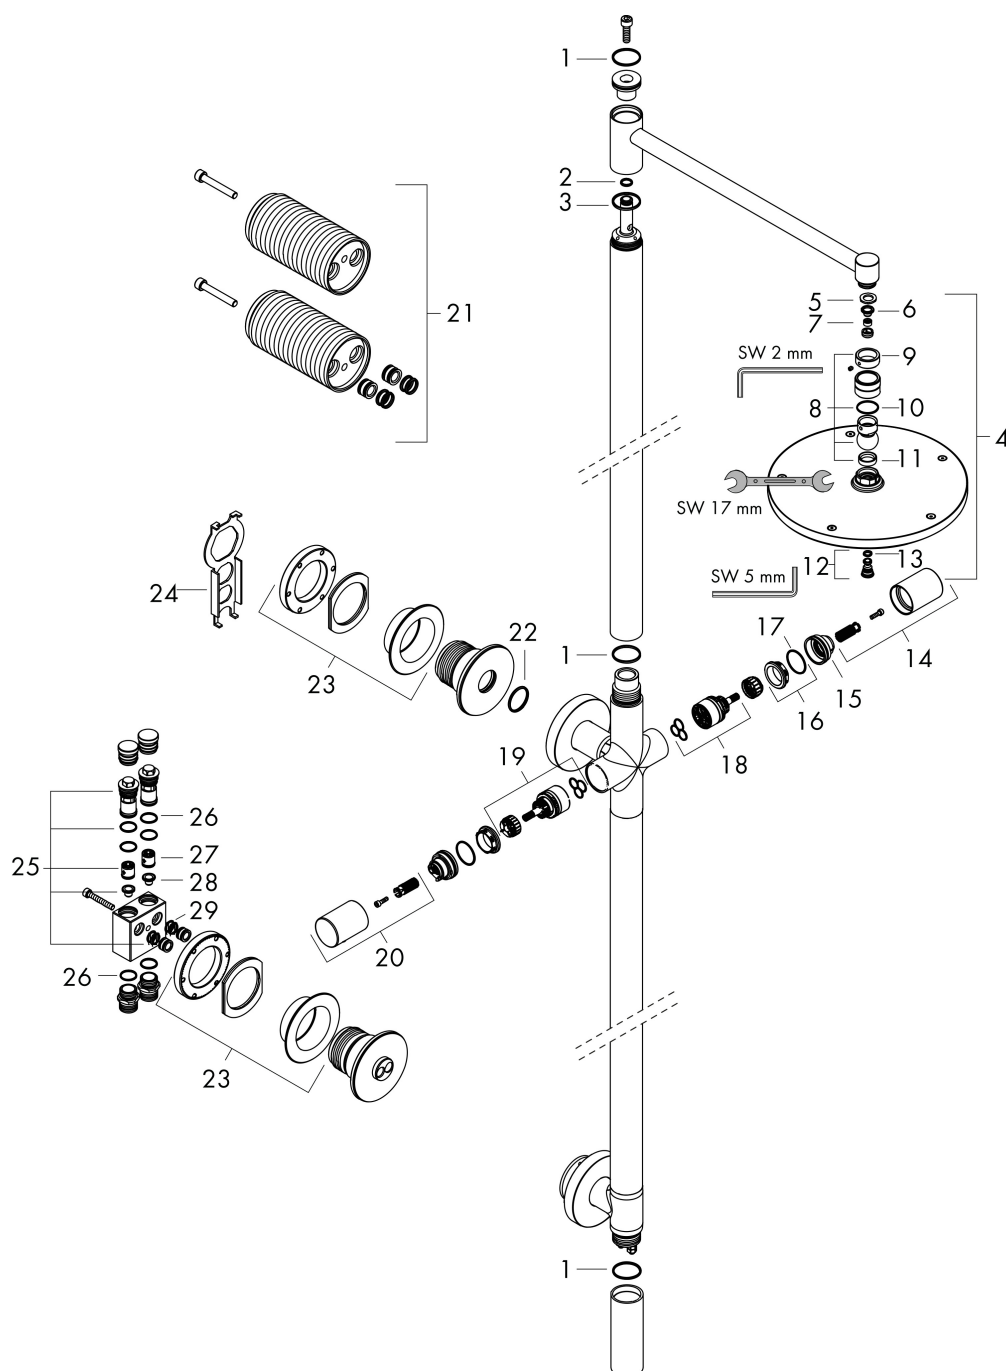

Merk AXOR
Artikelnaam **AXOR Starck** douchezuil met hoofddouche 240 zonder handdouche
Art.nr. 12671670
Oppervlakte Mat zwart
Netto prijs 3.753,97 EUR

Stroomschema

Merk	AXOR
Artikelnaam	AXOR Starck douchezuil met hoofddouche 240 zonder handdouche
Art.nr.	12671670
Oppervlakte	Mat zwart
Netto prijs	3.753,97 EUR

Installatievoorbeelden

i Afmetingen kunnen variëren vanwege keramische toleranties die verband houden met het productieproces.

Merk	AXOR
Artikelnaam	AXOR Starck douchezuil met hoofddouche 240 zonder handdouche
Art.nr.	12671670
Oppervlakte	Mat zwart
Netto prijs	3.753,97 EUR

Explosietekening voor bouwjaar: >10/22

Merk	AXOR
Artikelnaam	AXOR Starck douchezuil met hoofdouche 240 zonder handdouche
Art.nr.	12671670
Oppervlakte	Mat zwart
Netto prijs	3.753,97 EUR

Onderdelen voor bouwjaar: >10/22

Pos	Beschrijving	Art.nr.	Prijs
1	O-Ring 30x2	98186000	3,00
2	O-ring 10x2	98170000	3,00
3	O-ring 30x1,5	98433000	3,00
4	hoofdouche Ø 240 mm	94830670	278,40
5	dichting	98058000	3,00
6	zeef	92672000	4,80
7	doorstroombegrenzer	93071000	7,70
8	kogelgewricht	98941670	49,10
9	borgring	98942670	24,90
10	stelring	97536000	4,80
11	dichting	97606000	4,80
12	schroef	95796000	25,70
13	O-ring 7x2	98419000	3,00
14	greep	94817670	137,30
15	aanslagring	95840000	16,60
16	moer	98913000	16,60
17	O-ring 26x1,5	98390000	3,00
18	kardoes compl.	98303000	64,30
19	bovendeel met omstelling	98283000	64,30
20	greep	94814000	91,50
21	verlengset	13608000	184,80
22	O-Ring 28x2	98194000	3,00
23	moer	94815000	52,00
24	montagesleutel	97563000	7,70
25	service eenheid	94813000	52,00
26	O-ring 17x1,5	98137000	3,00
27	terugslagklep (drukbestendig tot 2 MPa)	92594000	12,70
28	zeefdichting	95291000	10,40
29	O-ring 11x2	98127000	3,00