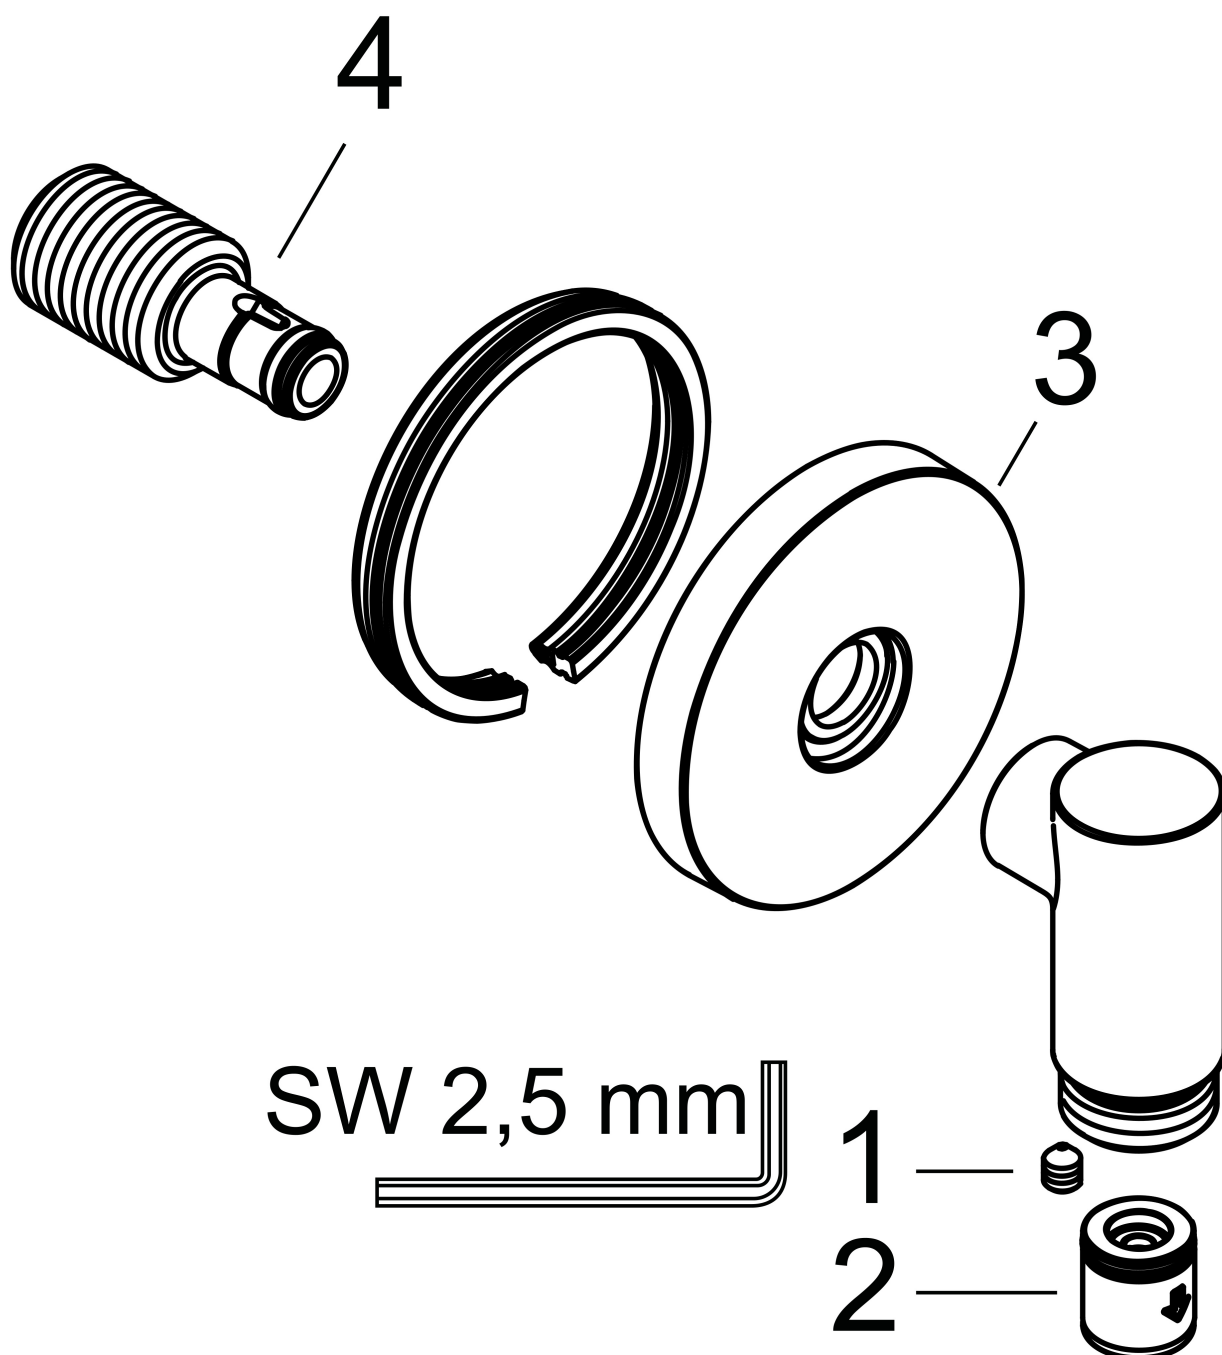

Merk	AXOR
Artikelnaam	AXOR Wall outlet Fine muuraansluitbocht rond
Art.nr.	36737140
Oppervlakte	Brushed Bronze
Netto prijs	90,00 EUR

Product foto

Kenmerken

- maximale doorstroomhoeveelheid bij 3 bar: 25 l/min
- metalen bevestigingshoek
- materiaal rozet: metaal
- terugslagklep
- aansluiting: G $\frac{1}{2}$

Maat tekeningen

Merk	AXOR
Artikelnaam	AXOR Wall outlet Fine muuraansluitbocht rond
Art.nr.	36737140
Oppervlakte	Brushed Bronze
Netto prijs	90,00 EUR

Explosietekening voor bouwjaar: >04/25

Merk AXOR
Artikelnaam **AXOR Wall outlet Fine** muuraansluitbocht rond
Art.nr. 36737140
Oppervlakte Brushed Bronze
Netto prijs 90,00 EUR

Onderdelen voor bouwjaar: >04/25

Pos	Beschrijving	Art.nr.	Prijs
1	inbusschroef M5x6	94810000	4,80
2	terugslagklepset DW 15	94074000	12,70