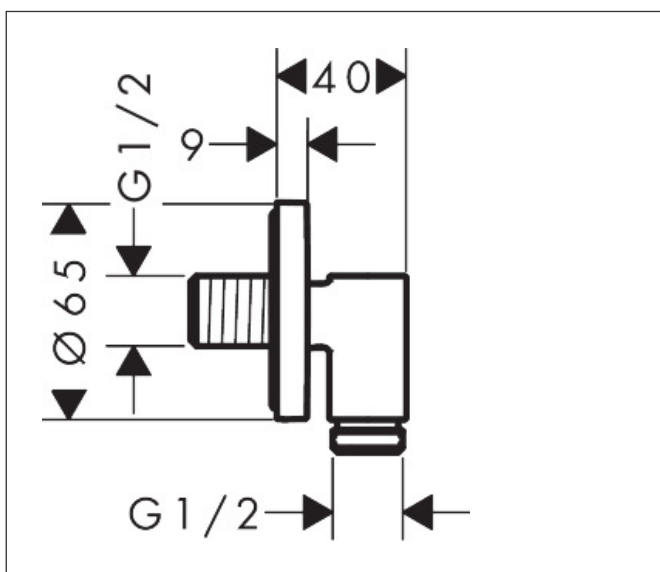

Merk	AXOR
Artikelnaam	AXOR Wall outlet Fine muuraansluitbocht rond
Art.nr.	36737140
Oppervlakte	Brushed Bronze
Netto prijs	90,00 EUR

Product foto

Kenmerken

- maximale doorstroomhoeveelheid bij 3 bar: 25 l/min
- metalen bevestigingshoek
- materiaal rozet: metaal
- terugslagklep
- aansluiting: G $\frac{1}{2}$

Maat tekeningen

Merk	AXOR
Artikelnaam	AXOR Wall outlet Fine muuraansluitbocht rond
Art.nr.	36737140
Oppervlakte	Brushed Bronze
Netto prijs	90,00 EUR

Explosietekening voor bouwjaar: >04/25

Merk AXOR
Artikelnaam **AXOR Wall outlet Fine** muuraansluitbocht rond
Art.nr. 36737140
Oppervlakte Brushed Bronze
Netto prijs 90,00 EUR

Onderdelen voor bouwjaar: >04/25

Pos	Beschrijving	Art.nr.	Prijs
1	inbusschroef M5x6	94810000	4,80
2	terugslagklepset DW 15	94074000	12,70