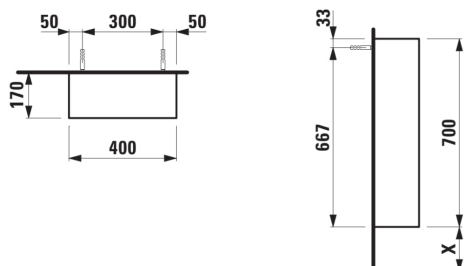

ARUN

Kast 700mm hoog, open voorkant, smoked
glass 8mm

AFMETINGEN

Lengte	400 mm
Breedte	170 mm
Hoogte	700 mm

KLEUR EN AFWERKING

	250 Licht eiken
---	-----------------

Netto gewicht / kg : 10,5

TECHNISCHE TEKENINGEN