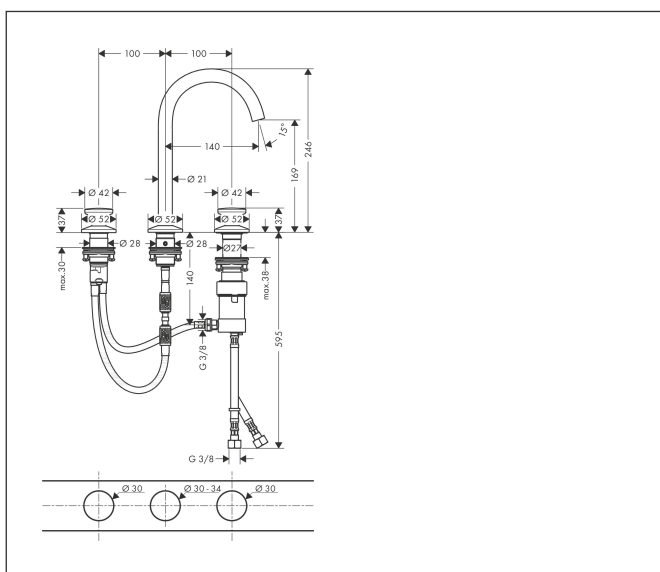

Merk	AXOR
Artikelnaam	AXOR One 3-gats wastafelkraan 170 Select met PushOpen afvoer
Art.nr.	48070000
Oppervlakte	chrom
Netto prijs	809,70 EUR

Product foto

Maat tekeningen

Kenmerken

- ComfortZone: 170
- voorsprong uitloop 140 mm
- uitloophoogte: 169 mm
- greepvariant: Select
- met draaibare uitloop
- straalsoort: normale straal
- maximale doorstroomhoeveelheid bij 3 bar: 5 l/min
- rechter greep: Select kardoos met temperatuurregeling
- linker greep: volumecontrole
- push-open afvoergarnituur G 1 ¼
- materiaal afvoergarnituur: metaal
- EU taxonomie: max 6l/min - draagt substantieel bij aan duurzaamheid

Technologie

Straalsoorten

Merk AXOR
Artikelnaam **AXOR One** 3-gats wastafelkraan 170 Select met PushOpen afvoer
Art.nr. 48070000
Oppervlakte chroom
Netto prijs 809,70 EUR

Stroomschema

Merk	AXOR
Artikelnaam	AXOR One 3-gats wastafelkraan 170 Select met PushOpen afvoer
Art.nr.	48070000
Oppervlakte	chrom
Netto prijs	809,70 EUR

Explosietekening voor bouwjaar: >04/21

Merk	AXOR
Artikelnaam	AXOR One 3-gats wastafelkraan 170 Select met PushOpen afvoer
Art.nr.	48070000
Oppervlakte	chrom
Netto prijs	809,70 EUR

Onderdelen voor bouwjaar: >04/21