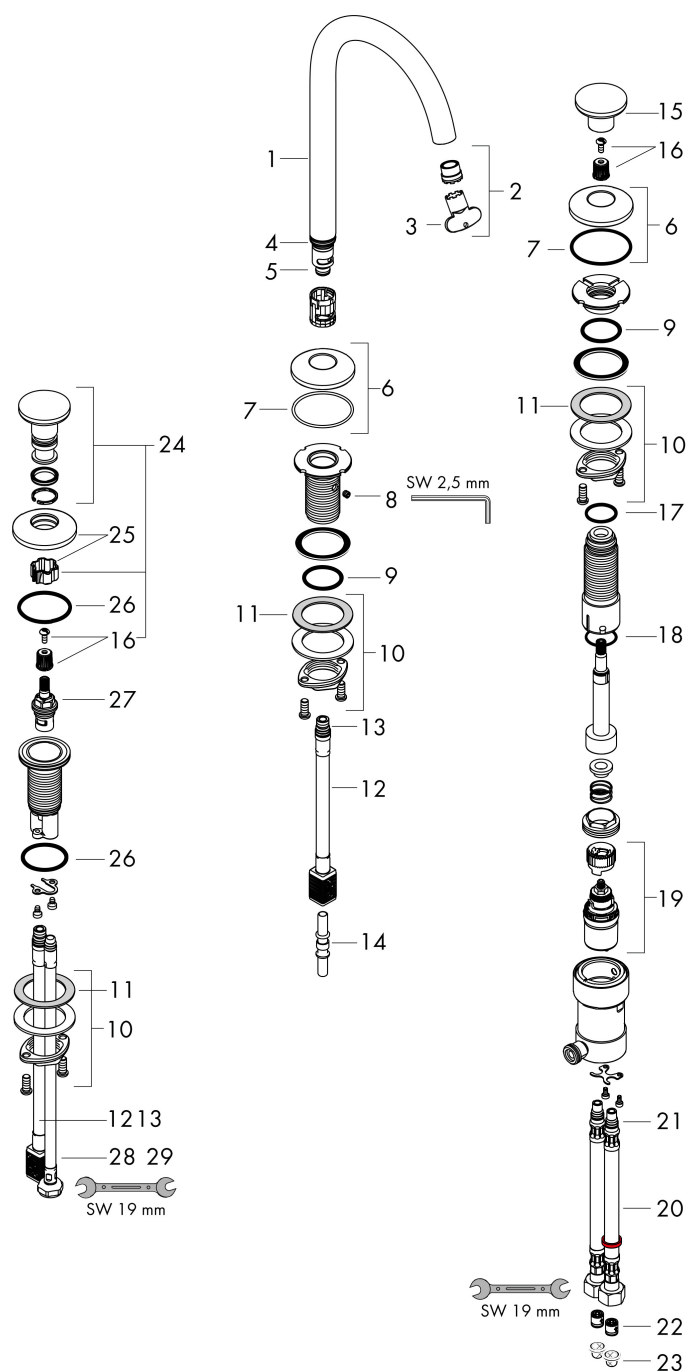

Merk	AXOR
Artikelnaam	AXOR One 3-gats wastafelkraan 170 Select met PushOpen afvoer
Art.nr.	48070000
Oppervlakte	chrom
Netto prijs	809,70 EUR

Product foto

Maat tekeningen

Kenmerken

- ComfortZone: 170
- voorsprong uitloop 140 mm
- uitloophoogte: 169 mm
- greepvariant: Select
- met draaibare uitloop
- straalsoort: normale straal
- maximale doorstroomhoeveelheid bij 3 bar: 5 l/min
- rechter greep: Select kardoos met temperatuurregeling
- linker greep: volumecontrole
- push-open afvoergarnituur G 1 ¼
- materiaal afvoergarnituur: metaal
- EU taxonomie: max 6l/min - draagt substantieel bij aan duurzaamheid

Technologie

Straalsoorten

Merk AXOR
Artikelnaam **AXOR One** 3-gats wastafelkraan 170 Select met PushOpen afvoer
Art.nr. 48070000
Oppervlakte chroom
Netto prijs 809,70 EUR

Stroomschema

Merk	AXOR
Artikelnaam	AXOR One 3-gats wastafelkraan 170 Select met PushOpen afvoer
Art.nr.	48070000
Oppervlakte	chrom
Netto prijs	809,70 EUR

Explosietekening voor bouwjaar: >04/21

Merk	AXOR
Artikelnaam	AXOR One 3-gats wastafelkraan 170 Select met PushOpen afvoer
Art.nr.	48070000
Oppervlakte	chrom
Netto prijs	809,70 EUR

Onderdelen voor bouwjaar: >04/21