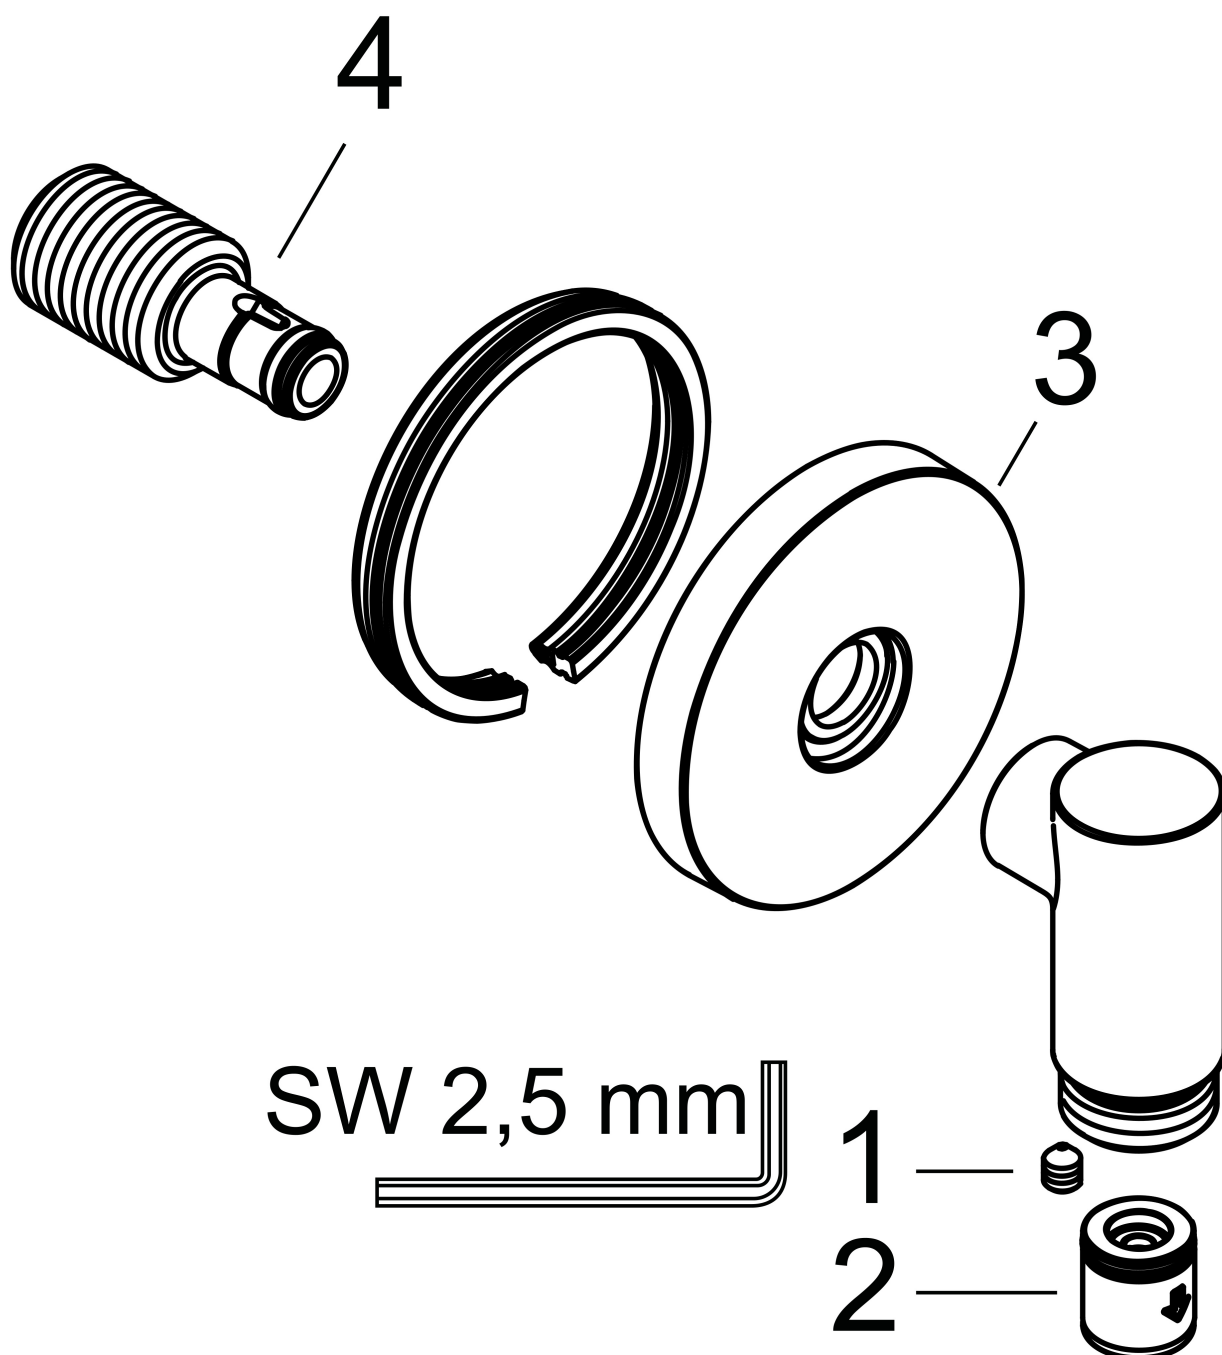

Merk	AXOR
Artikelnaam	AXOR Wall outlet Fine muuraansluitbocht rond
Art.nr.	36737340
Oppervlakte	Brushed Black Chrome
Netto prijs	90,00 EUR

Product foto

Kenmerken

- maximale doorstroomhoeveelheid bij 3 bar: 25 l/min
- metalen bevestigingshoek
- materiaal rozet: metaal
- terugslagklep
- aansluiting: G $\frac{1}{2}$

Maat tekeningen

Merk	AXOR
Artikelnaam	AXOR Wall outlet Fine muuraansluitbocht rond
Art.nr.	36737340
Oppervlakte	Brushed Black Chrome
Netto prijs	90,00 EUR

Explosietekening voor bouwjaar: >04/25

Merk AXOR
Artikelnaam **AXOR Wall outlet Fine** muuraansluitbocht rond
Art.nr. 36737340
Oppervlakte Brushed Black Chrome
Netto prijs 90,00 EUR

Onderdelen voor bouwjaar: >04/25

Pos	Beschrijving	Art.nr.	Prijs
1	inbusschroef M5x6	94810000	4,80
2	terugslagklepset DW 15	94074000	12,70