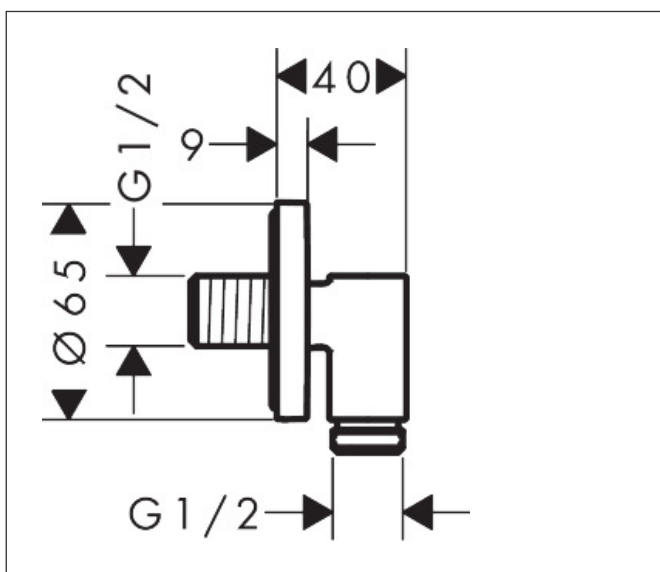

Merk	AXOR
Artikelnaam	AXOR Wall outlet Fine muuraansluitbocht rond
Art.nr.	36737340
Oppervlakte	Brushed Black Chrome
Netto prijs	90,00 EUR

Product foto

Kenmerken

- maximale doorstroomhoeveelheid bij 3 bar: 25 l/min
- metalen bevestigingshoek
- materiaal rozet: metaal
- terugslagklep
- aansluiting: G $\frac{1}{2}$

Maat tekeningen

Merk	AXOR
Artikelnaam	AXOR Wall outlet Fine muuraansluitbocht rond
Art.nr.	36737340
Oppervlakte	Brushed Black Chrome
Netto prijs	90,00 EUR

Explosietekening voor bouwjaar: >04/25

Merk AXOR
Artikelnaam **AXOR Wall outlet Fine** muuraansluitbocht rond
Art.nr. 36737340
Oppervlakte Brushed Black Chrome
Netto prijs 90,00 EUR

Onderdelen voor bouwjaar: >04/25

Pos	Beschrijving	Art.nr.	Prijs
1	inbusschroef M5x6	94810000	4,80
2	terugslagklepset DW 15	94074000	12,70