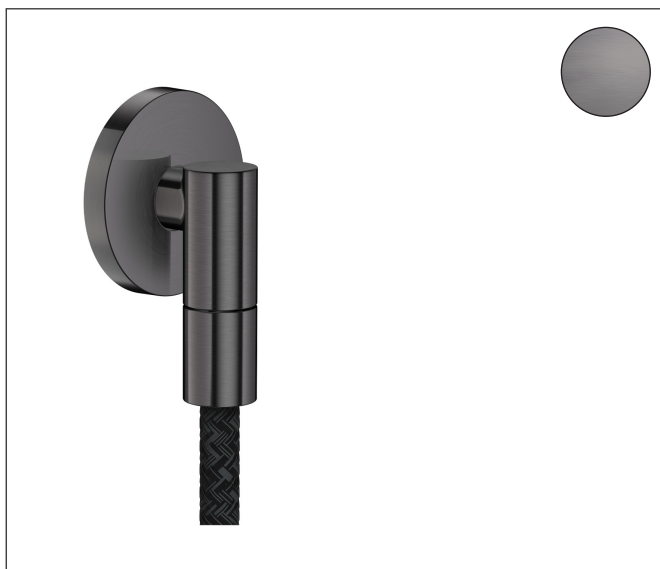

Merk	AXOR
Artikelnaam	AXOR Wall outlet Fine muuraansluitbocht rond
Art.nr.	36737340
Oppervlakte	Brushed Black Chrome
Netto prijs	90,00 EUR

Product foto

Kenmerken

- maximale doorstroomhoeveelheid bij 3 bar: 25 l/min
- metalen bevestigingshoek
- materiaal rozet: metaal
- terugslagklep
- aansluiting: G $\frac{1}{2}$

Maat tekeningen

Merk	AXOR
Artikelnaam	AXOR Wall outlet Fine muuraansluitbocht rond
Art.nr.	36737340
Oppervlakte	Brushed Black Chrome
Netto prijs	90,00 EUR

Explosietekening voor bouwjaar: >04/25

Merk AXOR
Artikelnaam **AXOR Wall outlet Fine** muuraansluitbocht rond
Art.nr. 36737340
Oppervlakte Brushed Black Chrome
Netto prijs 90,00 EUR

Onderdelen voor bouwjaar: >04/25

Pos	Beschrijving	Art.nr.	Prijs
1	inbusschroef M5x6	94810000	4,80
2	terugslagklepset DW 15	94074000	12,70