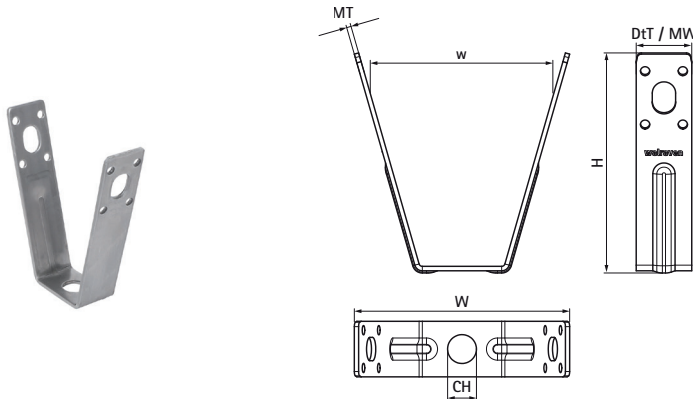

Walraven RVS Dakplaathanger

(M6705)

bevestiging aan trapeziumdakplaat

Voordelen & kenmerken

- Voor montage op geprofileerde dakplaat door middel van popnagels of draadstang
- voor toepassingen in omgevingen waar extra corrosiebestendigheid vereist is
- draadeind in hoogte verstelbaar
- Materiaal: RVS A4 (1.4404 / AISI 316L)

Productnummer	Aansluiting	Aansluitdraad	Aansluitgat	Breedte	Materiaal breedte	Materiaal dikte	Totale hoogte	Totale breedte	Totale diepte	Max. toegestane belasting Faz
<i>Referentie letter</i>	<i>G</i>	<i>CH</i>	<i>w</i>	<i>MW</i>	<i>MT</i>	<i>H</i>	<i>W</i>	<i>DtT</i>	<i>Fa,z</i>	
<i>Eenheid beschrijving</i>		<i>mm</i>	<i>mm</i>	<i>mm</i>	<i>mm</i>	<i>mm</i>	<i>mm</i>	<i>mm</i>	<i>N</i>	
6787001	Gat	-	13	82	25	2,50	100	98	25	2.300