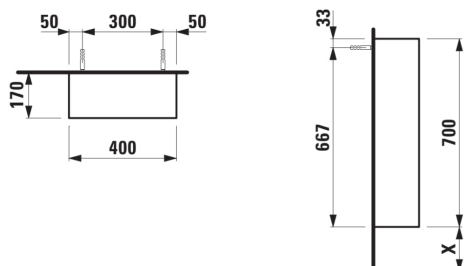

ARUN

Meuble 700mm de haut, devant ouvert, verre fumé 8mm

DIMENSIONS

Longueur	400 mm
Largeur	170 mm
Hauteur	700 mm

COULEUR ET FINITION

	250 Chêne clair
---	-----------------

Poids net / kg : 10,5

DESSINS TECHNIQUES