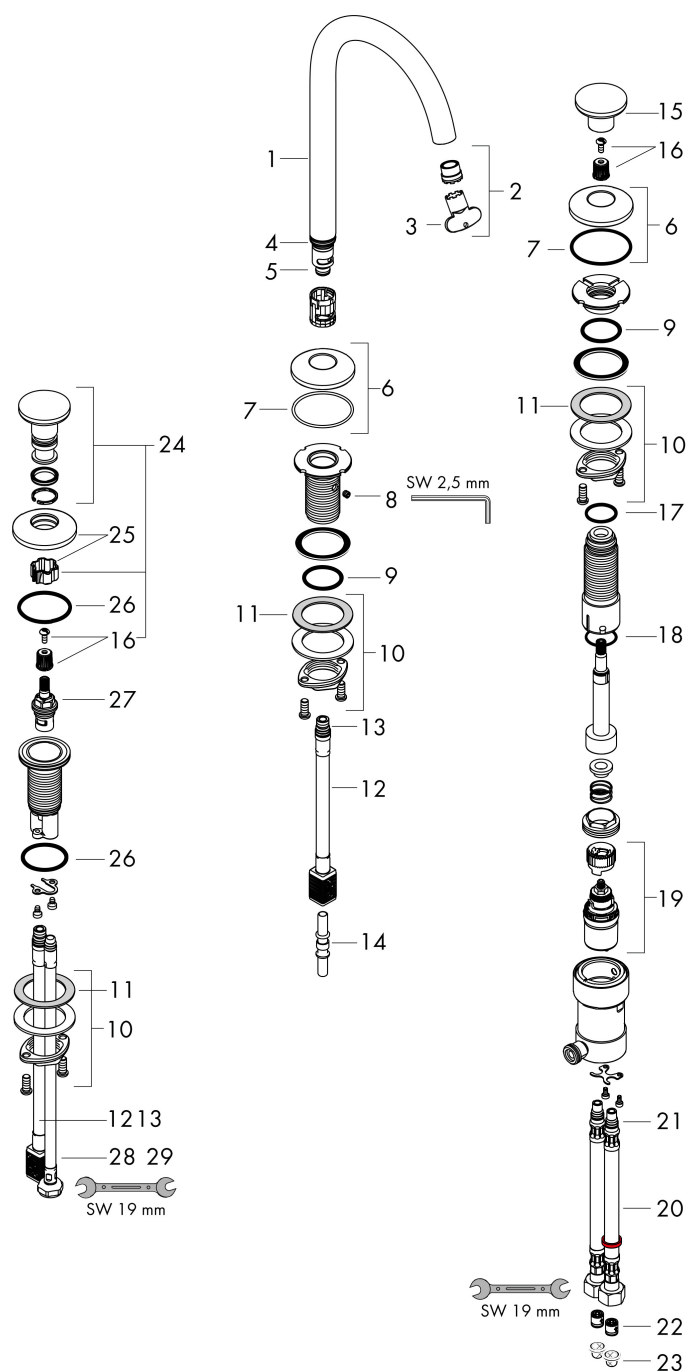

Merk	AXOR
Artikelnaam	AXOR One 3-gats wastafelkraan 170 Select met PushOpen afvoer
Art.nr.	48070670
Oppervlakte	mat zwart
Netto prijs	1.133,64 EUR

Product foto

Maat tekeningen

Kenmerken

- ComfortZone: 170
- voorsprong uitloop 140 mm
- uitloophoogte: 169 mm
- greepvariant: Select
- met draaibare uitloop
- straalsoort: normale straal
- maximale doorstroomhoeveelheid bij 3 bar: 5 l/min
- rechter greep: Select kardoos met temperatuurregeling
- linker greep: volumecontrole
- push-open afvoergarnituur G 1 1/4
- materiaal afvoergarnituur: metaal
- EU taxonomie: max 6l/min - draagt substantieel bij aan duurzaamheid

Technologie

Straalsoorten

Merk AXOR
Artikelnaam **AXOR One** 3-gats wastafelkraan 170 Select met PushOpen afvoer
Art.nr. 48070670
Oppervlakte mat zwart
Netto prijs 1.133,64 EUR

Stroomschema

Merk	AXOR
Artikelnaam	AXOR One 3-gats wastafelkraan 170 Select met PushOpen afvoer
Art.nr.	48070670
Oppervlakte	mat zwart
Netto prijs	1.133,64 EUR

Explosietekening voor bouwjaar: >04/21

Merk	AXOR
Artikelnaam	AXOR One 3-gats wastafelkraan 170 Select met PushOpen afvoer
Art.nr.	48070670
Oppervlakte	mat zwart
Netto prijs	1.133,64 EUR

Onderdelen voor bouwjaar: >04/21