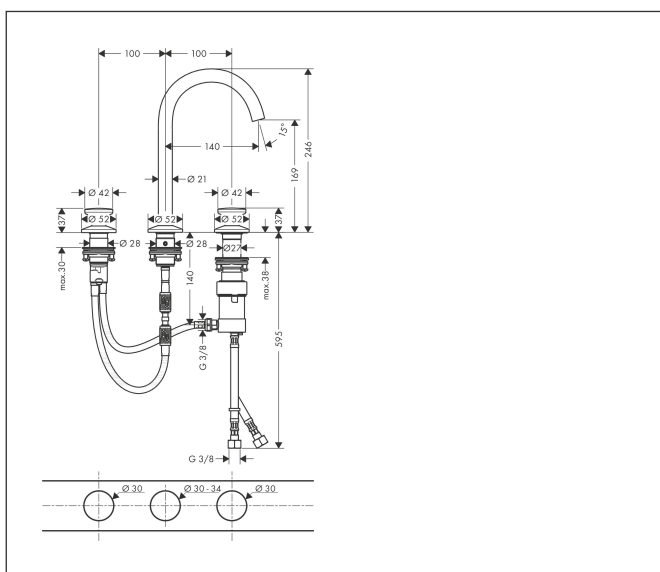

Merk	AXOR
Artikelnaam	AXOR One 3-gats wastafelkraan 170 Select met PushOpen afvoer
Art.nr.	48070670
Oppervlakte	mat zwart
Netto prijs	1.133,64 EUR

Product foto

Maat tekeningen

Kenmerken

- ComfortZone: 170
- voorsprong uitloop 140 mm
- uitloophoogte: 169 mm
- greepvariant: Select
- met draaibare uitloop
- straalsoort: normale straal
- maximale doorstroomhoeveelheid bij 3 bar: 5 l/min
- rechter greep: Select kardoos met temperatuurregeling
- linker greep: volumecontrole
- push-open afvoergarnituur G 1 1/4
- materiaal afvoergarnituur: metaal
- EU taxonomie: max 6l/min - draagt substantieel bij aan duurzaamheid

Technologie

Straalsoorten

Merk AXOR
Artikelnaam **AXOR One** 3-gats wastafelkraan 170 Select met PushOpen afvoer
Art.nr. 48070670
Oppervlakte mat zwart
Netto prijs 1.133,64 EUR

Stroomschema

Merk	AXOR
Artikelnaam	AXOR One 3-gats wastafelkraan 170 Select met PushOpen afvoer
Art.nr.	48070670
Oppervlakte	mat zwart
Netto prijs	1.133,64 EUR

Explosietekening voor bouwjaar: >04/21

Merk	AXOR
Artikelnaam	AXOR One 3-gats wastafelkraan 170 Select met PushOpen afvoer
Art.nr.	48070670
Oppervlakte	mat zwart
Netto prijs	1.133,64 EUR

Onderdelen voor bouwjaar: >04/21