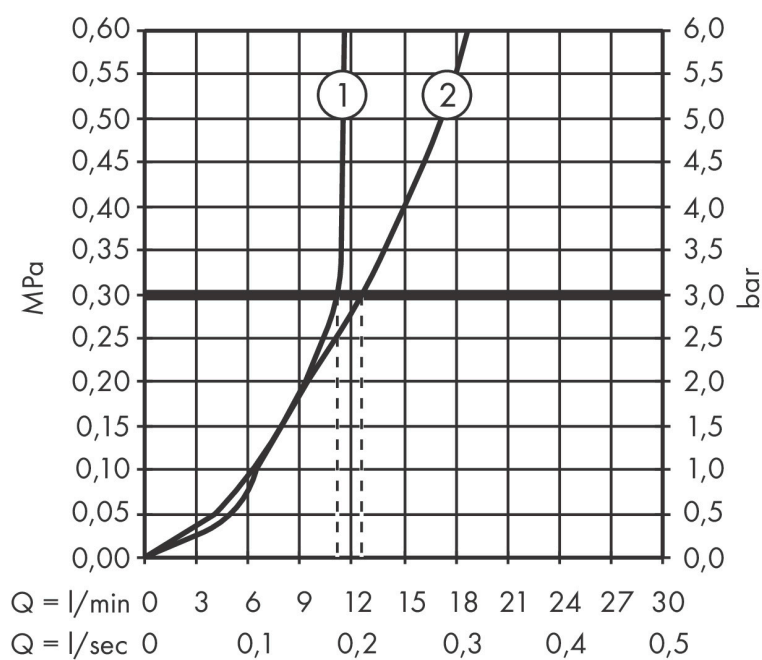

Merk	AXOR
Artikelnaam	AXOR Starck douchezuil met thermostaat en hoofddouche 240
Art.nr.	12672670
Oppervlakte	Mat zwart
Netto prijs	4.123,56 EUR

Stroomschema

De verbruikswaarden werden in overeenstemming met de praktijk met de bijbehorende armaturen (thermostaat/mengkraan/inbouwventiel) gemeten.