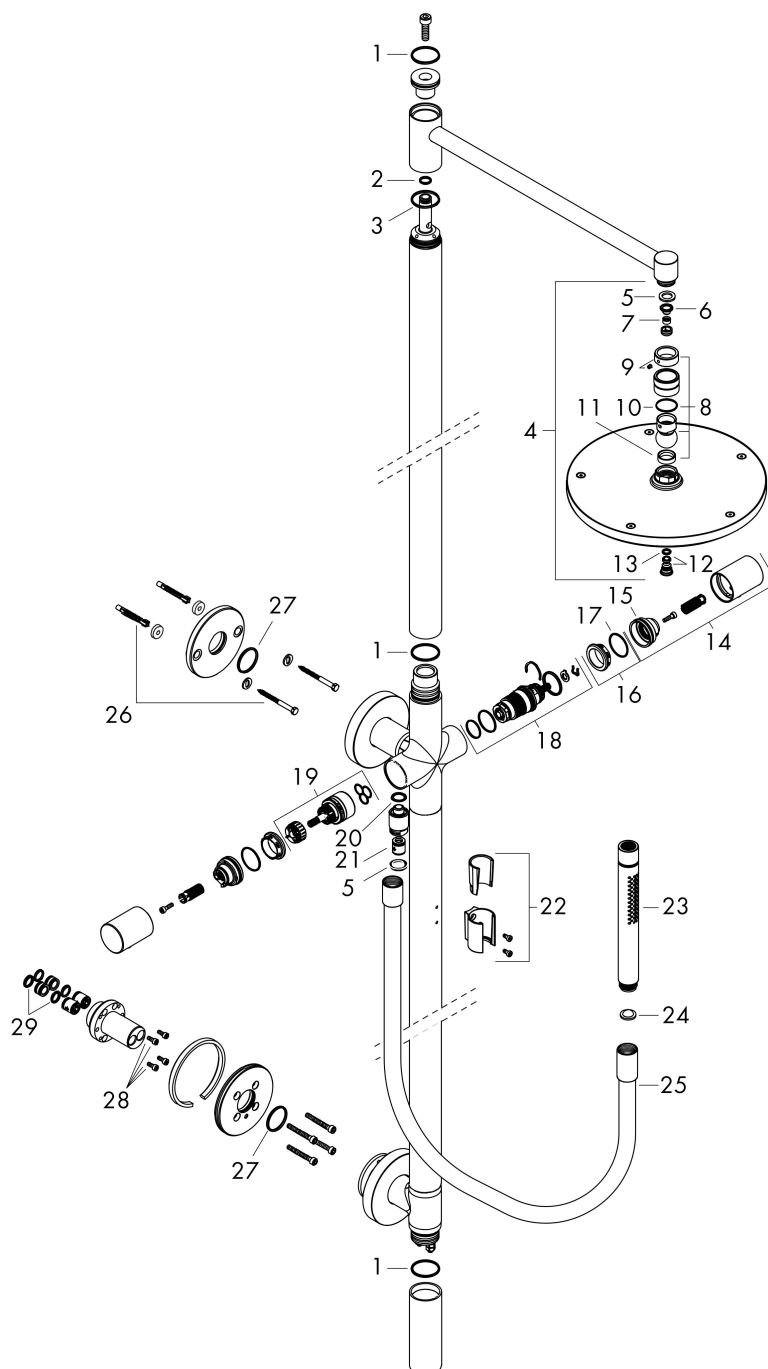

Merk	AXOR
Artikelnaam	AXOR Starck douchezuil met thermostaat en hoofddouche 240
Art.nr.	12672670
Oppervlakte	Mat zwart
Netto prijs	4.123,56 EUR

Product foto

Kenmerken

- bestaat uit: Douchezuil, hoofddouche, staafhanddouche, douchethermostaat, doucheslang
- diameter straalplaat 240 mm
- hoofddouche 240 1jet
- straalsoort hoofddouche: PowderRain
- doorstroomhoeveelheid PowderRain-straal bij 3 bar: 11,3 l/min
- straalsoort handdouche: Rain, MonoRain
- maximale doorstroomhoeveelheid van handdouche bij 3 bar: 12,2 l/min
- functie van: 6,6 l/min
- maximale doorstroomhoeveelheid bij 3 bar: 12,2 l/min
- maximale bedrijfsdruk: 10 bar
- temperatuurbeveiliging bij 40° °C
- beperking van warm water
- installatie: wandmontage
- opbouwmontage
- terugslagklep
- 2 functies

Explosietekening voor bouwjaar: >10/22

Merk	AXOR
Artikelnaam	AXOR Starck douchezuil met thermostaat en hoofdouche 240
Art.nr.	12672670
Oppervlakte	Mat zwart
Netto prijs	4.123,56 EUR

Onderdelen voor bouwjaar: >10/22

Pos	Beschrijving	Art.nr.	Prijs
1	O-Ring 30x2	98186000	3,00
2	O-ring 10x2	98170000	3,00
3	O-ring 30x1,5	98433000	3,00
4	hoofdouche Ø 240 mm	94830670	278,40
5	dichting	98058000	3,00
6	zeef	92672000	4,80
7	doorstroombegrenzer	93071000	7,70
8	kogelgewricht	98941670	49,10
9	borgring	98942670	24,90
10	stelring	97536000	4,80
11	dichting	97606000	4,80
12	schroef	95796670	38,60
13	O-ring 7x2	98419000	3,00
14	thermostaatgreep	94818000	91,50
15	aanslagring	95840000	16,60
16	moer	98913000	16,60
17	O-ring 26x1,5	98390000	3,00
18	temperatuur regeleenheid	98282000	91,50
19	bovendeel met omstelling	98283000	64,30
20	O-ring 13x2	98128000	3,00
21	terugslagklepset DW 15	94074000	12,70
22	douchehouder compl.	96295670	38,60
23	Handdouche	28532670	315,85
24	zeefdichting	94246000	3,00
25	doucheslang 1,25 m	28282670	90,44
26	bevestigingsmateriaal	40920000	4,80
27	O-Ring 28x2	98194000	3,00
28	cilinderkopschroef M4x10	97661000	4,80
29	O-ring 11x2	98127000	3,00