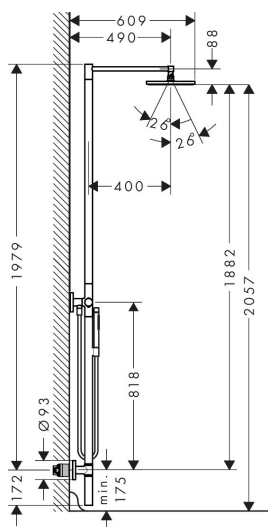

Merk	AXOR
Artikelnaam	AXOR Starck douchezuil met thermostaat en hoofddouche 240
Art.nr.	12672670
Oppervlakte	Mat zwart
Netto prijs	4.123,56 EUR

Installatievoorbeelden

i Afmetingen kunnen variëren vanwege keramische toleranties die verband houden met het productieproces.