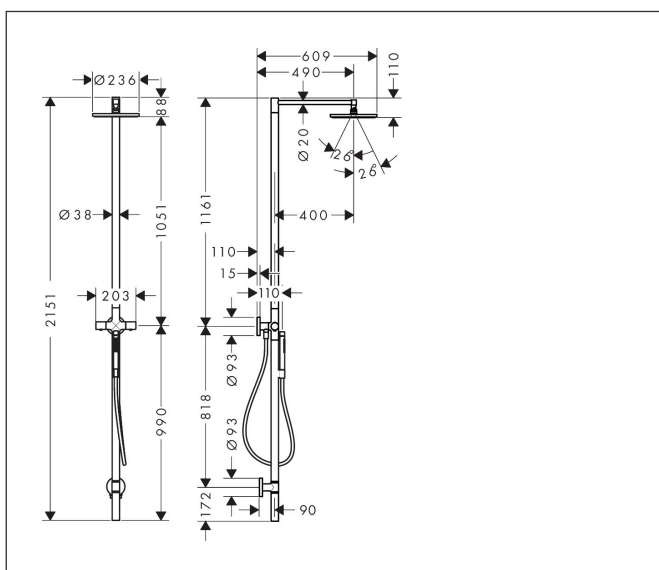

Merk	AXOR
Artikelnaam	AXOR Starck douchezuil met thermostaat en hoofddouche 240
Art.nr.	12672670
Oppervlakte	Mat zwart
Netto prijs	4.123,56 EUR

Product foto

Kenmerken

- bestaat uit: Douchezuil, hoofddouche, staafhanddouche, douchethermostaat, doucheslang
- diameter straalplaat 240 mm
- hoofddouche 240 1jet
- straalsoort hoofddouche: PowderRain
- doorstroomhoeveelheid PowderRain-straal bij 3 bar: 11,3 l/min
- straalsoort handdouche: Rain, MonoRain
- maximale doorstroomhoeveelheid van handdouche bij 3 bar: 12,2 l/min
- functie van: 6,6 l/min
- maximale doorstroomhoeveelheid bij 3 bar: 12,2 l/min
- maximale bedrijfsdruk: 10 bar
- temperatuurbeveiliging bij 40° °C
- beperking van warm water
- installatie: wandmontage
- opbouwmontage
- terugslagklep
- 2 functies

Maat tekeningen

Technologie

Straalsoorten

Certificaat

Merk	AXOR
Artikelnaam	AXOR Starck douchezuil met thermostaat en hoofddouche 240
Art.nr.	12672670
Oppervlakte	Mat zwart
Netto prijs	4.123,56 EUR

Benodigde onderdelen

Product foto	Artikelnaam	Art.nr.	Prijs
	AXOR inbouwdeel Showerpipe / Showercolumn	10902180	441,35

Merk	AXOR
Artikelnaam	AXOR Starck douchezuil met thermostaat en hoofddouche 240
Art.nr.	12672670
Oppervlakte	Mat zwart
Netto prijs	4.123,56 EUR

Stroomschema

De verbruikswaarden werden in overeenstemming met de praktijk met de bijbehorende armaturen (thermostaat/mengkraan/inbouwventiel) gemeten.

Merk	AXOR
Artikelnaam	AXOR Starck douchezuil met thermostaat en hoofddouche 240
Art.nr.	12672670
Oppervlakte	Mat zwart
Netto prijs	4.123,56 EUR