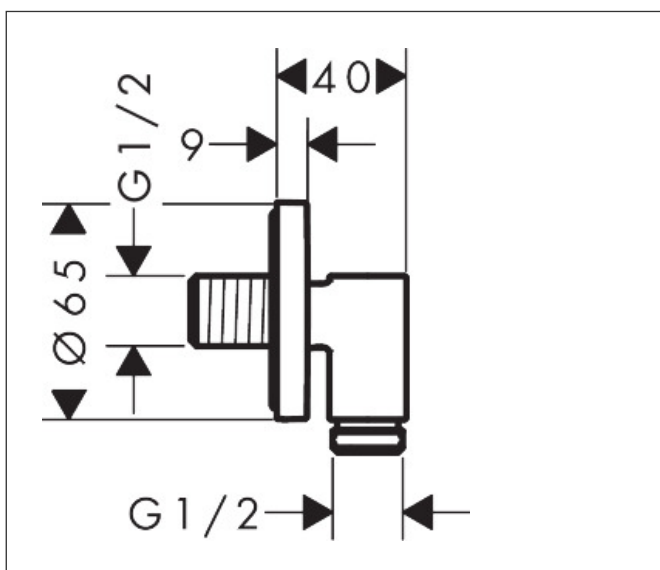

Merk	AXOR
Artikelnaam	AXOR Wall outlet Fine muuraansluitbocht rond
Art.nr.	36737670
Oppervlakte	Mat zwart
Netto prijs	84,00 EUR

Product foto

Kenmerken

- maximale doorstroomhoeveelheid bij 3 bar: 25 l/min
- metalen bevestigingshoek
- materiaal rozet: metaal
- terugslagklep
- aansluiting: G $\frac{1}{2}$

Maat tekeningen

Merk	AXOR
Artikelnaam	AXOR Wall outlet Fine muuraansluitbocht rond
Art.nr.	36737670
Oppervlakte	Mat zwart
Netto prijs	84,00 EUR

Explosietekening voor bouwjaar: >04/25

Merk AXOR
Artikelnaam **AXOR Wall outlet Fine** muuraansluitbocht rond
Art.nr. 36737670
Oppervlakte Mat zwart
Netto prijs 84,00 EUR

Onderdelen voor bouwjaar: >04/25

Pos	Beschrijving	Art.nr.	Prijs
1	inbusschroef M5x6	94810000	4,80
2	terugslagklepset DW 15	94074000	12,70