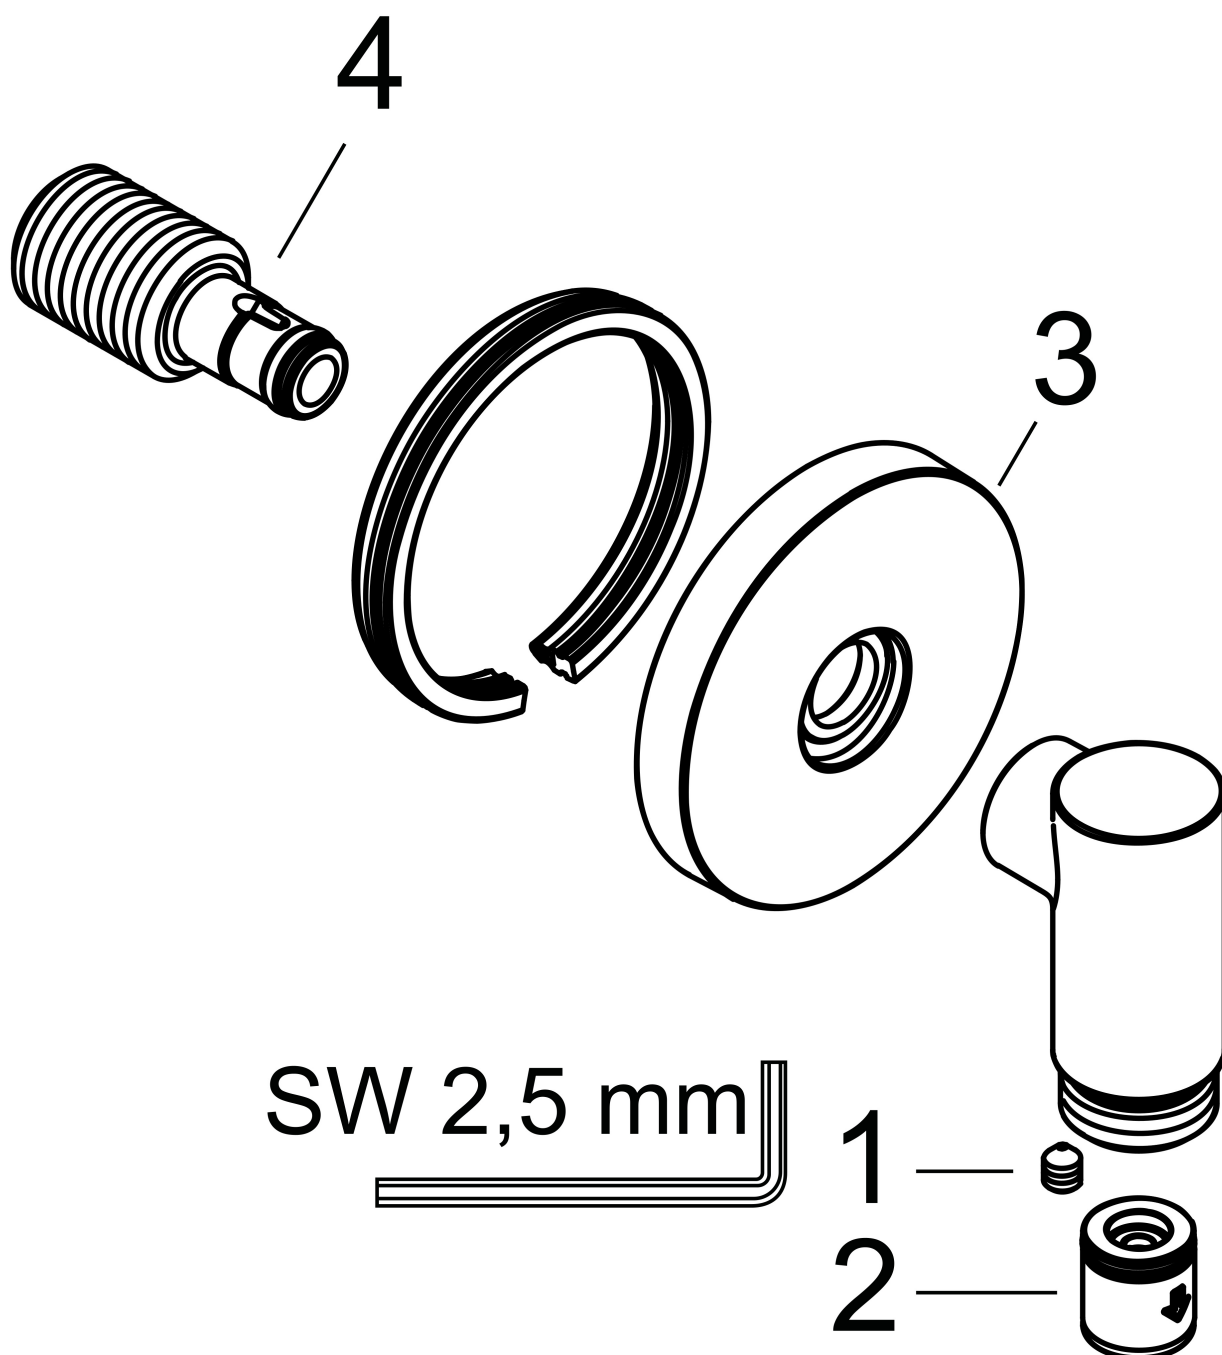

Merk	AXOR
Artikelnaam	AXOR Wall outlet Fine muuraansluitbocht rond
Art.nr.	36737670
Oppervlakte	Mat zwart
Netto prijs	84,00 EUR

Product foto

Kenmerken

- maximale doorstroomhoeveelheid bij 3 bar: 25 l/min
- metalen bevestigingshoek
- materiaal rozet: metaal
- terugslagklep
- aansluiting: G $\frac{1}{2}$

Maat tekeningen

Merk	AXOR
Artikelnaam	AXOR Wall outlet Fine muuraansluitbocht rond
Art.nr.	36737670
Oppervlakte	Mat zwart
Netto prijs	84,00 EUR

Explosietekening voor bouwjaar: >04/25

Merk AXOR
Artikelnaam **AXOR Wall outlet Fine** muuraansluitbocht rond
Art.nr. 36737670
Oppervlakte Mat zwart
Netto prijs 84,00 EUR

Onderdelen voor bouwjaar: >04/25

Pos	Beschrijving	Art.nr.	Prijs
1	inbusschroef M5x6	94810000	4,80
2	terugslagklepset DW 15	94074000	12,70