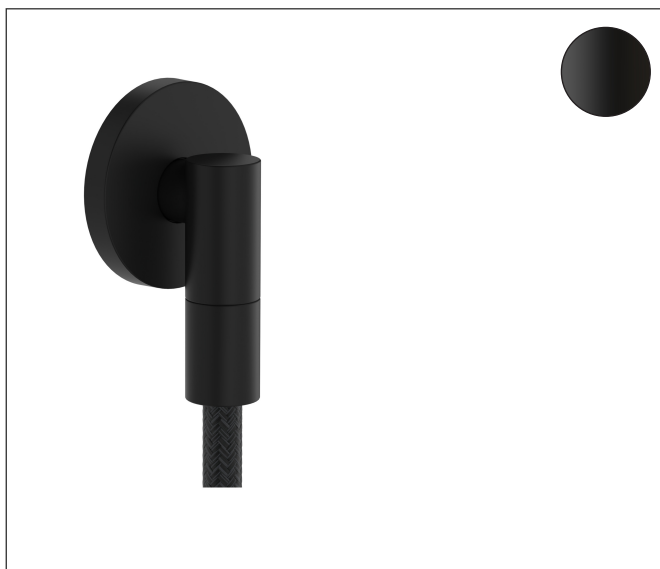

Merk	AXOR
Artikelnaam	AXOR Wall outlet Fine muuraansluitbocht rond
Art.nr.	36737670
Oppervlakte	Mat zwart
Netto prijs	84,00 EUR

Product foto

Kenmerken

- maximale doorstroomhoeveelheid bij 3 bar: 25 l/min
- metalen bevestigingshoek
- materiaal rozet: metaal
- terugslagklep
- aansluiting: G $\frac{1}{2}$

Maat tekeningen

Merk	AXOR
Artikelnaam	AXOR Wall outlet Fine muuraansluitbocht rond
Art.nr.	36737670
Oppervlakte	Mat zwart
Netto prijs	84,00 EUR

Explosietekening voor bouwjaar: >04/25

Merk AXOR
Artikelnaam **AXOR Wall outlet Fine** muuraansluitbocht rond
Art.nr. 36737670
Oppervlakte Mat zwart
Netto prijs 84,00 EUR

Onderdelen voor bouwjaar: >04/25

Pos	Beschrijving	Art.nr.	Prijs
1	inbusschroef M5x6	94810000	4,80
2	terugslagklepset DW 15	94074000	12,70