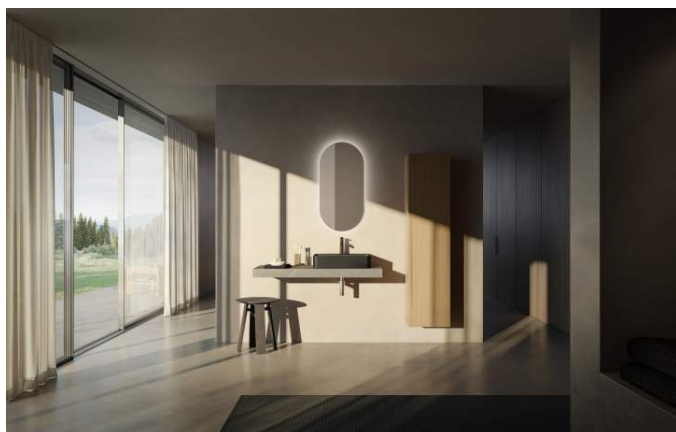

ARUN

Hoge kast, 1 deur, scharnieren rechts

AFMETINGEN

Lengte	400 mm
Breedte	350 mm
Hoogte	1650 mm

KLEUR EN AFWERKING

	630 Noce canaletto
---	--------------------

Netto gewicht / kg : 43

TECHNISCHE TEKENINGEN