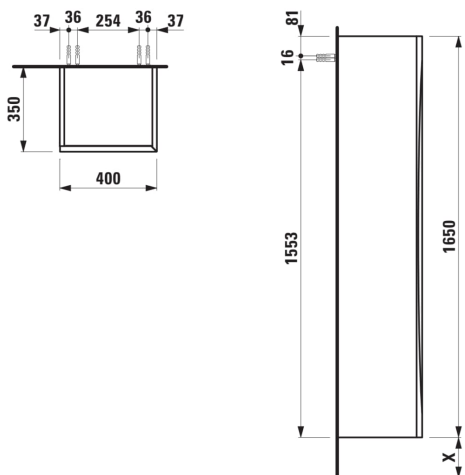

ARUN

Hoge kast, 1 deur, scharnieren rechts

AFMETINGEN

Lengte	400 mm
Breedte	350 mm
Hoogte	1650 mm

KLEUR EN AFWERKING

	630 Noce canaletto
---	--------------------

Netto gewicht / kg : 43

TECHNISCHE TEKENINGEN