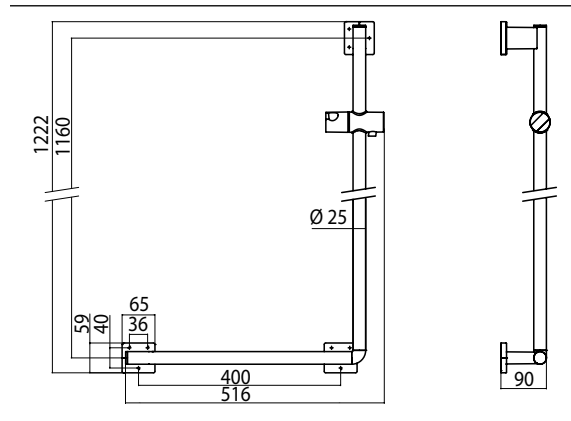

## PRODUCTINFORMATIE

Douchereling t.b.v. klapzitje links chroom

Art.nr.3551 001 00

Bevestigingsmateriaal: 3 x Fischer-plug - UX 8 x 50 mm 3 x SCHR - PLV - HO - A2 - Z3 - 6 x 70