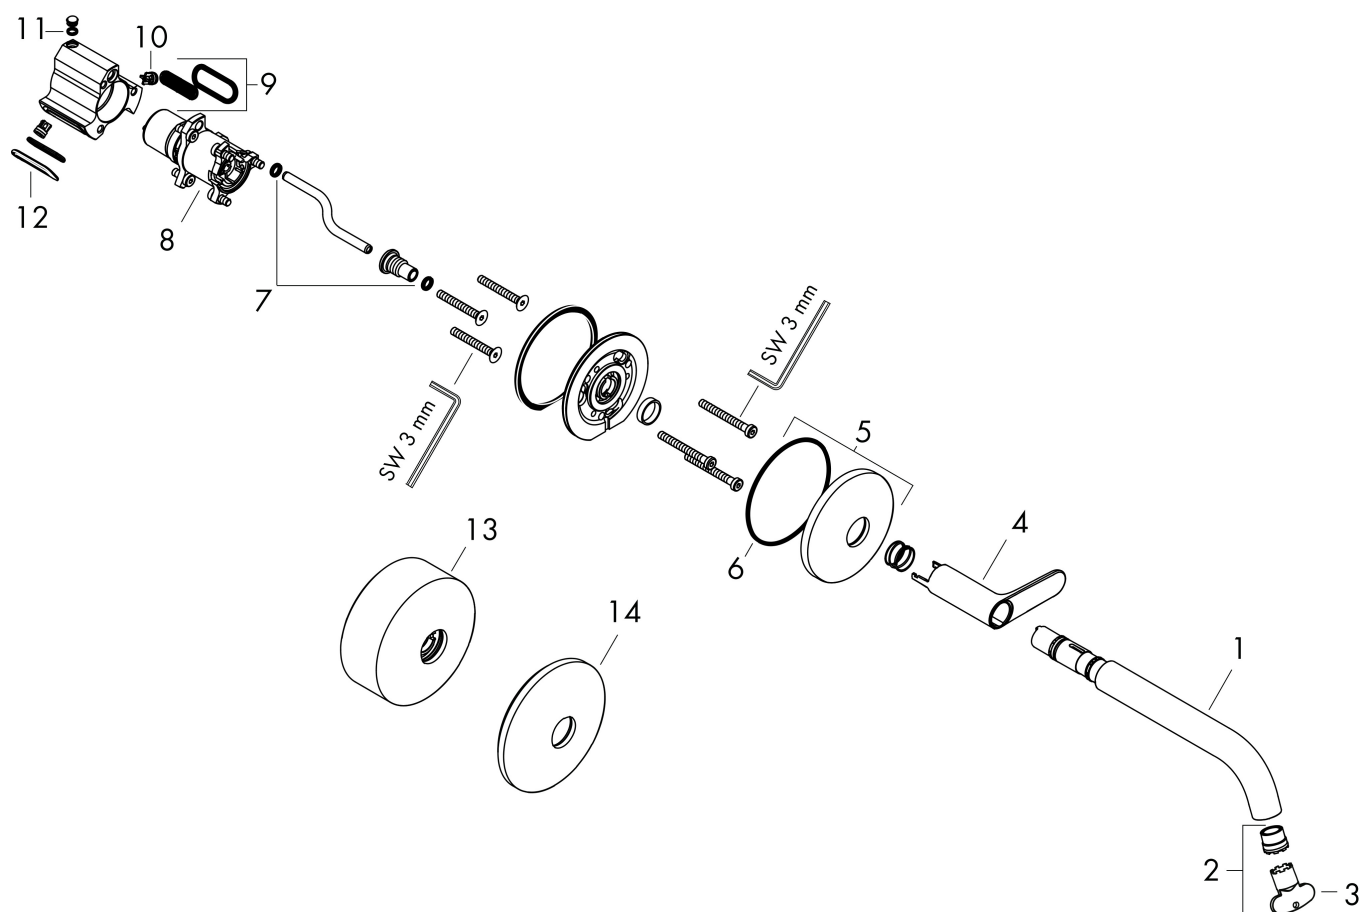

Maat tekeningen

Technologie

Straalsoorten

Merk	AXOR
Artikelnaam	AXOR One wastafelkraan inbouw voor wandmontage Select, voorsprong 220 mm
Art.nr.	48112000
Oppervlakte	chrom
Netto prijs	597,92 EUR

Benodigde onderdelen

Product foto	Artikelnaam	Art.nr.	Prijs
	hansgrohe inbouwdeel 1-gats wastafelkraan Select wandmontage	13625180	298,94

Merk AXOR
 Artikelnaam **AXOR One** wastafelkraan inbouw voor wandmontage Select, voorsprong 220 mm
 Art.nr. 48112000
 Oppervlakte chroom
 Netto prijs 597,92 EUR

Stroomschema

Merk	AXOR
Artikelnaam	AXOR One wastafelkraan inbouw voor wandmontage Select, voorsprong 220 mm
Art.nr.	48112000
Oppervlakte	chrom
Netto prijs	597,92 EUR

Explosietekening voor bouwjaar: >06/21

Merk	AXOR
Artikelnaam	AXOR One wastafelkraan inbouw voor wandmontage Select, voorsprong 220 mm
Art.nr.	48112000
Oppervlakte	chrom
Netto prijs	597,92 EUR

Onderdelen voor bouwjaar: >06/21

Pos	Beschrijving	Art.nr.	Prijs
1	uitloop compl.	94313000	118,25
2	perlator compl.	93118000	21,22
3	montagesleutel	98987000	8,01
4	greep	94314000	118,25
5	rozet Ø 80 mm	94315000	81,54
6	O-ring 72x2	98395000	3,12
7	O-ring 6x2	98458000	3,12
8	kardoes compl.	94317000	312,42
9	zeef	94316000	26,73
10	terugslagklep	93250000	26,73
11	O-ring 4x1,5	93463000	3,12
12	O-ring 25x2,5	92146000	8,01
13	rozet hoogte = 36 mm (bij geringe inbouwdiepte)	13610000	37,42
14	rozet Ø 90 mm	13611000	37,42
a	Inbouwdelen	13625180	298,94
b	verlengset 25 mm	13609000	62,32