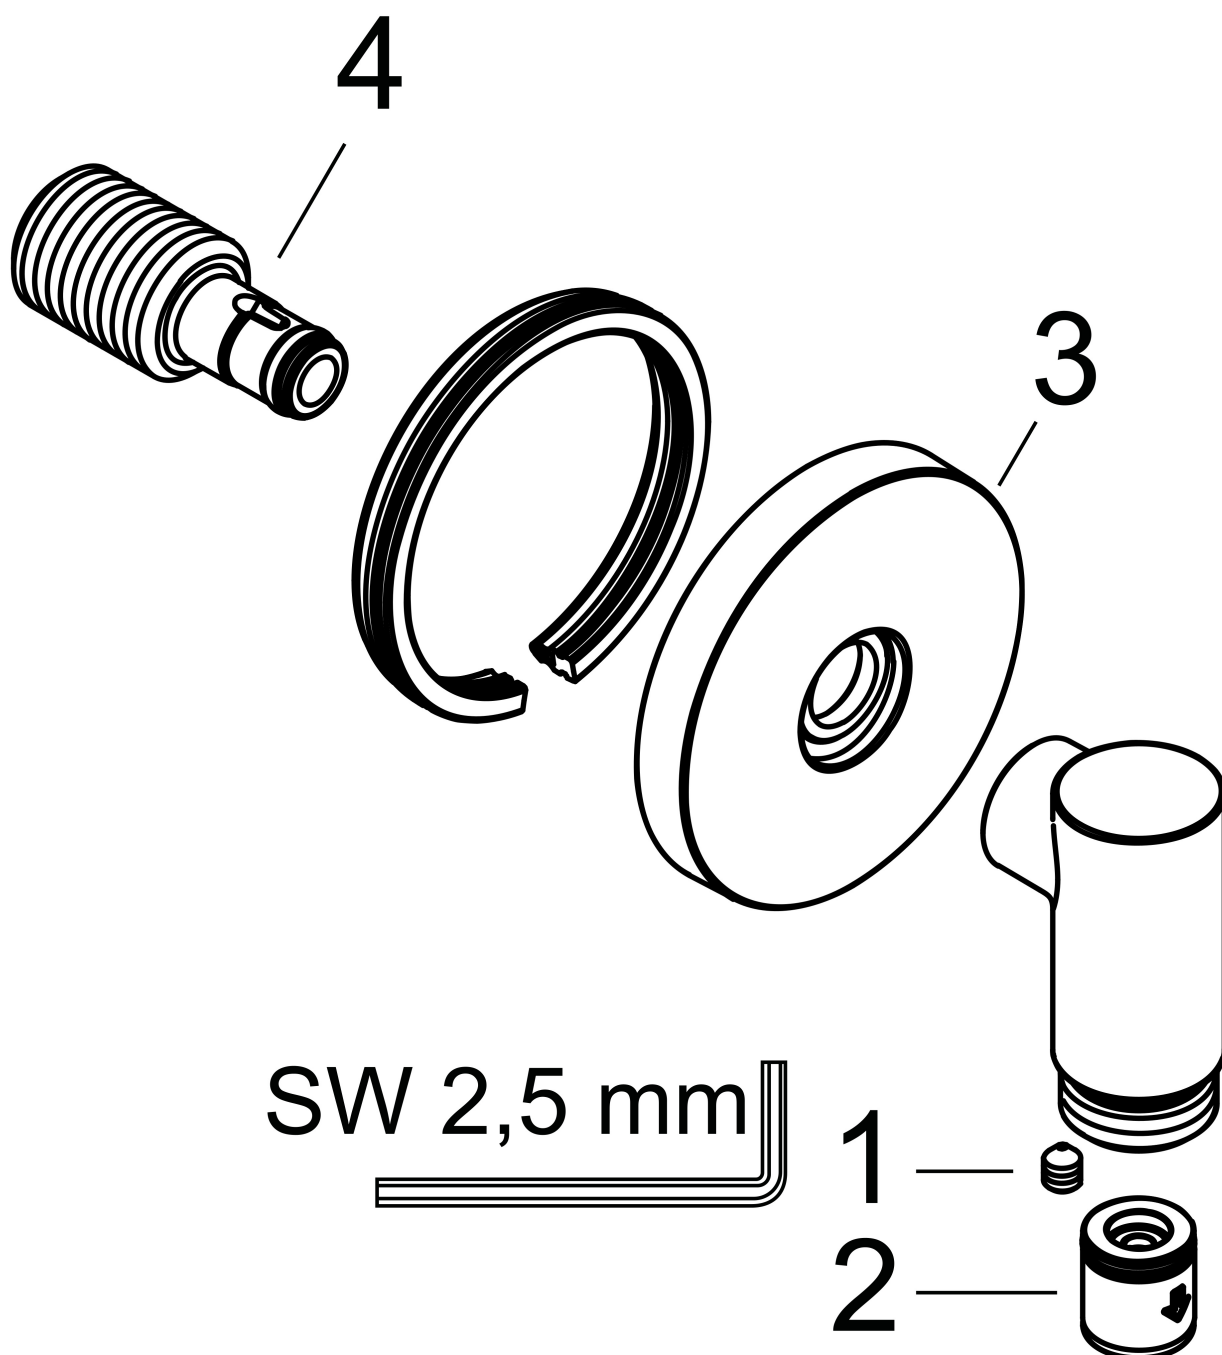

Merk	AXOR
Artikelnaam	AXOR Wall outlet Fine muuraansluitbocht rond
Art.nr.	36737700
Oppervlakte	Mat wit
Netto prijs	84,00 EUR

Product foto

Kenmerken

- maximale doorstroomhoeveelheid bij 3 bar: 25 l/min
- metalen bevestigingshoek
- materiaal rozet: metaal
- terugslagklep
- aansluiting: G $\frac{1}{2}$

Maat tekeningen

Merk	AXOR
Artikelnaam	AXOR Wall outlet Fine muuraansluitbocht rond
Art.nr.	36737700
Oppervlakte	Mat wit
Netto prijs	84,00 EUR

Explosietekening voor bouwjaar: >04/25

Merk AXOR
Artikelnaam **AXOR Wall outlet Fine** muuraansluitbocht rond
Art.nr. 36737700
Oppervlakte Mat wit
Netto prijs 84,00 EUR

Onderdelen voor bouwjaar: >04/25

Pos	Beschrijving	Art.nr.	Prijs
1	inbusschroef M5x6	94810000	4,80
2	terugslagklepset DW 15	94074000	12,70