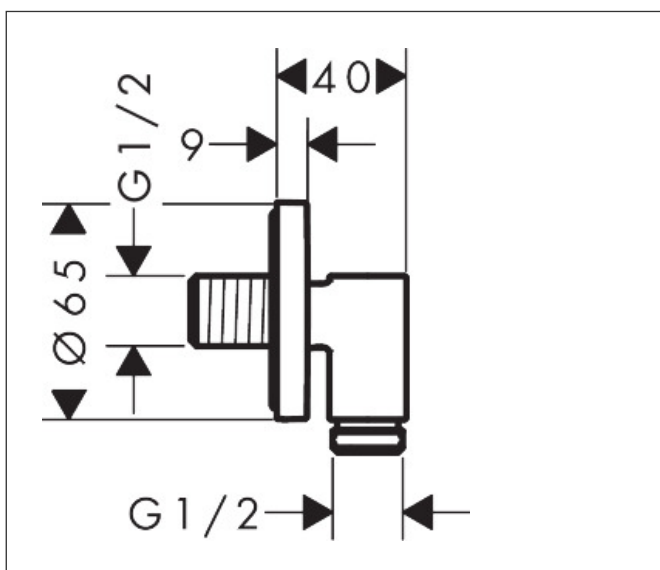

Merk	AXOR
Artikelnaam	AXOR Wall outlet Fine muuraansluitbocht rond
Art.nr.	36737700
Oppervlakte	Mat wit
Netto prijs	84,00 EUR

Product foto

Kenmerken

- maximale doorstroomhoeveelheid bij 3 bar: 25 l/min
- metalen bevestigingshoek
- materiaal rozet: metaal
- terugslagklep
- aansluiting: G $\frac{1}{2}$

Maat tekeningen

Merk	AXOR
Artikelnaam	AXOR Wall outlet Fine muuraansluitbocht rond
Art.nr.	36737700
Oppervlakte	Mat wit
Netto prijs	84,00 EUR

Explosietekening voor bouwjaar: >04/25

Merk AXOR
Artikelnaam **AXOR Wall outlet Fine** muuraansluitbocht rond
Art.nr. 36737700
Oppervlakte Mat wit
Netto prijs 84,00 EUR

Onderdelen voor bouwjaar: >04/25

Pos	Beschrijving	Art.nr.	Prijs
1	inbusschroef M5x6	94810000	4,80
2	terugslagklepset DW 15	94074000	12,70