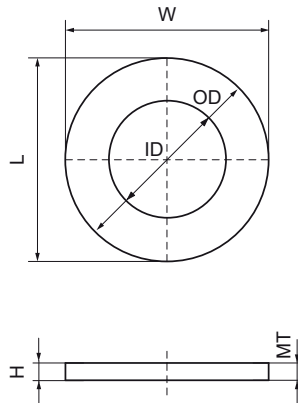

Walraven Stainless Steel Washer (Flat)

(M2930)

fixing to Walraven RapidRail®

A

B

Features & benefits

- flat washer
- material: stainless steel 1.4401 (AISI 316)

Product Number	For Rail Type	Total Height	Total Width	Total Length	Inner Diameter	Outer Diameter	Material Thickness
<i>Reference letter</i>		<i>H</i>	<i>W</i>	<i>L</i>	<i>ID</i>	<i>OD</i>	<i>MT</i>
<i>Unit description</i>		<i>mm</i>	<i>mm</i>	<i>mm</i>	<i>mm</i>	<i>mm</i>	<i>mm</i>
6537008	30x15, 30x30	3	25	25	8.5	25	3.00
6537010	30x15, 30x30	3	25	25	10.5	25	3.00
6537012	30x15, 30x30	3	30	30	14	30	3.00
6537016	30x15, 30x30	3	30	30	17	30	3.00
6537006	30x15, 30x30	3	25	25	6.5	25	3.00