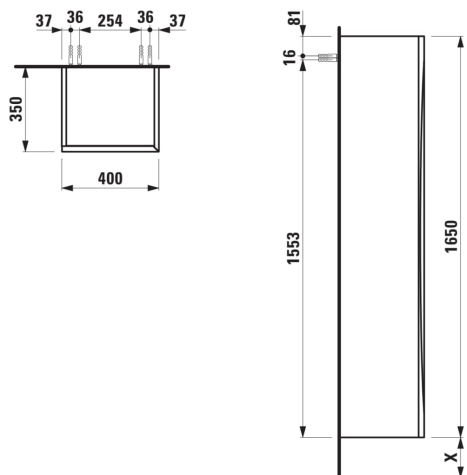

ARUN

Armoire haute, 1 porte, charnières à droite

DIMENSIONS

Longueur	400 mm
Largeur	350 mm
Hauteur	1650 mm

COULEUR ET FINITION

630 Noce canaletto (Placage de bois véritable) / Verre blanc

Poids net / kg : 43

DESSINS TECHNIQUES

ARUN