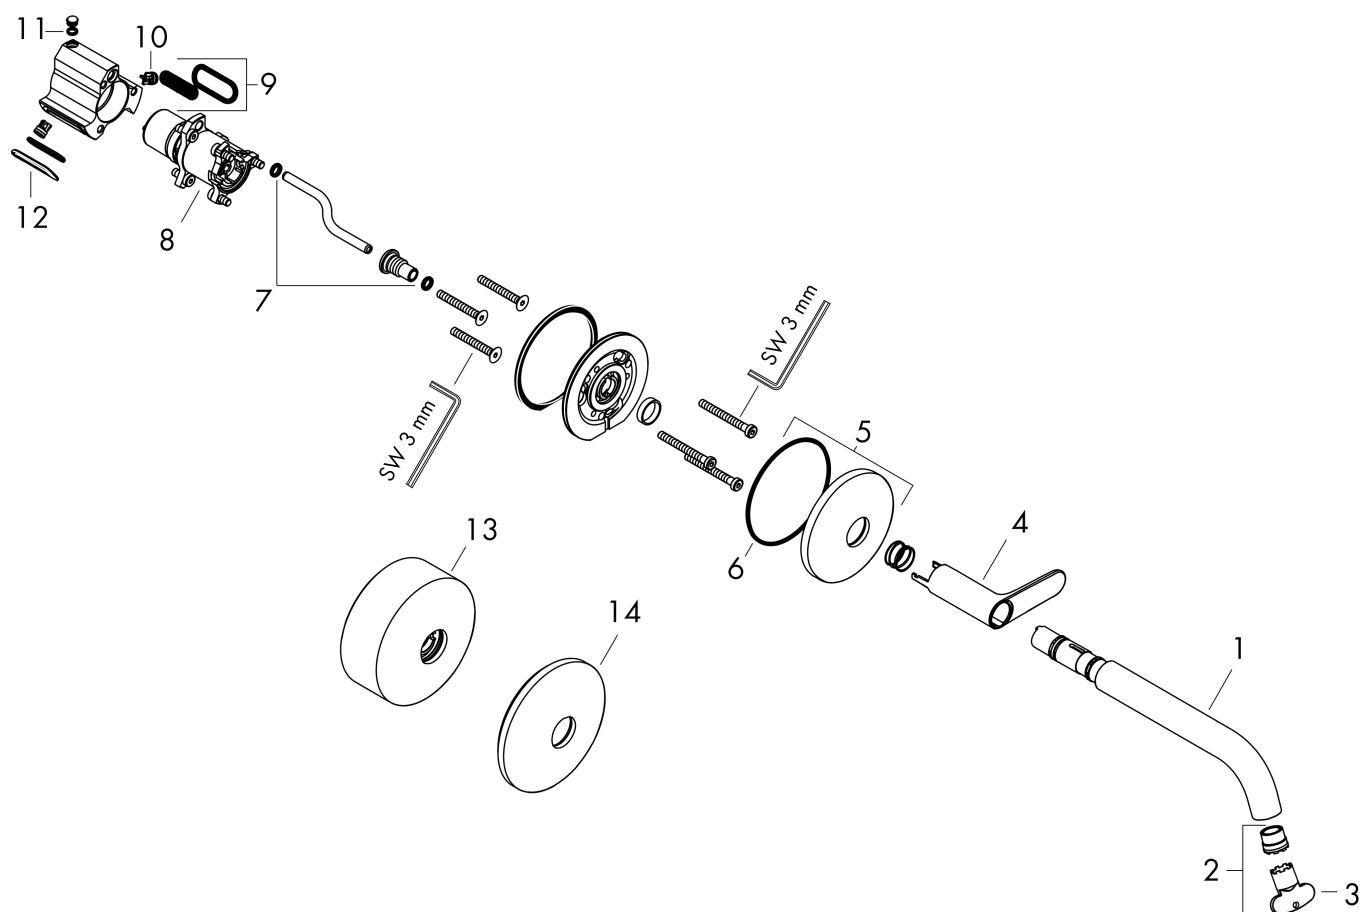

Merk	AXOR
Artikelnaam	AXOR One wastafelkraan inbouw voor wandmontage Select, voorsprong 220 mm
Art.nr.	48112670
Oppervlakte	mat zwart
Netto prijs	837,12 EUR

Product foto

Kenmerken

- voorsprong uitloop 220 mm
- greepvariant: Select
- vaste uitloop
- straalsoort: normale straal
- maximale doorstroomhoeveelheid bij 3 bar: 5 l/min
- Select kardoos met temperatuurregeling
- Select-knop aan/uit bediening
- zonder wastegarnituur, met afvoerplug (art.nr. 50001)
- EU taxonomie: max 6l/min - draagt substantieel bij aan duurzaamheid

Product foto	Artikelnaam	Art.nr.	Prijs
	hansgrohe inbouwdeel 1-gats wastafelkraan Select wandmontage	13625180	298,94

Merk AXOR
Artikelnaam **AXOR One** wastafelkraan inbouw voor wandmontage Select, voorsprong 220 mm
Art.nr. 48112670
Oppervlakte mat zwart
Netto prijs 837,12 EUR

Stroomschema

Merk	AXOR
Artikelnaam	AXOR One wastafelkraan inbouw voor wandmontage Select, voorsprong 220 mm
Art.nr.	48112670
Oppervlakte	mat zwart
Netto prijs	837,12 EUR

Explosietekening voor bouwjaar: >06/21

Merk	AXOR
Artikelnaam	AXOR One wastafelkraan inbouw voor wandmontage Select, voorsprong 220 mm
Art.nr.	48112670
Oppervlakte	mat zwart
Netto prijs	837,12 EUR

Onderdelen voor bouwjaar: >06/21

Pos	Beschrijving	Art.nr.	Prijs
1	uitloop compl.	94313670	177,42
2	perlator compl.	93118000	21,22
3	montagesleutel	98987000	8,01
4	greep	94314670	177,42
5	rozet Ø 80 mm	94315670	122,30
6	O-ring 72x2	98395000	3,12
7	O-ring 6x2	98458000	3,12
8	kardoes compl.	94317000	312,42
9	zeef	94316000	26,73
10	terugslagklep	93250000	26,73
11	O-ring 4x1,5	93463000	3,12
12	O-ring 25x2,5	92146000	8,01
13	rozet hoogte = 36 mm (bij geringe inbouwdiepte)	13610670	52,35
14	rozet Ø 90 mm	13611670	52,35
a	Inbouwdelen	13625180	298,94
b	verlengset 25 mm	13609000	62,32