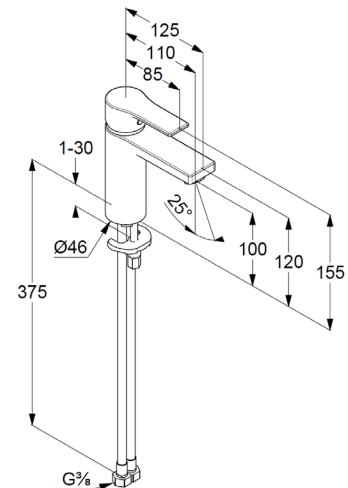

Technische Daten/ Technical Data

KLUDI ZENTA SL, SmartStart
Waschtisch-Einhandmischer 100
DN 15

Artikel- Nr.: 481983965

Oberfläche:
39 mattschwarz

Artikeltext
Hersteller KLUDI GmbH & Co. KG
Typ: KLUDI ZENTA SL, SmartStart
Waschtisch-Einhandmischer 100
Artikel- Nr.: 481983965

Waschtisch-Armatur
Einhebelmischer
1-Loch Montage
geschlossener Hebel, Metall
Strahlregler M24 PCA
Keramik-Kartusche mit Heißwasserbegrenzung
Mittelstellung Kaltwasser
Durchflussmenge bei 3 bar 5 l/min.
flexible Druckschläuche G3/8 DVGW zugelassen
Schnell-Montagesystem
EU-Taxonomie: max. 6 l/min. -
wesentlicher Beitrag (SC) möglich

Produktabbildung/ Product picture

Maßzeichnung/ Dimensional drawing

Durchfluss/ Flow rate