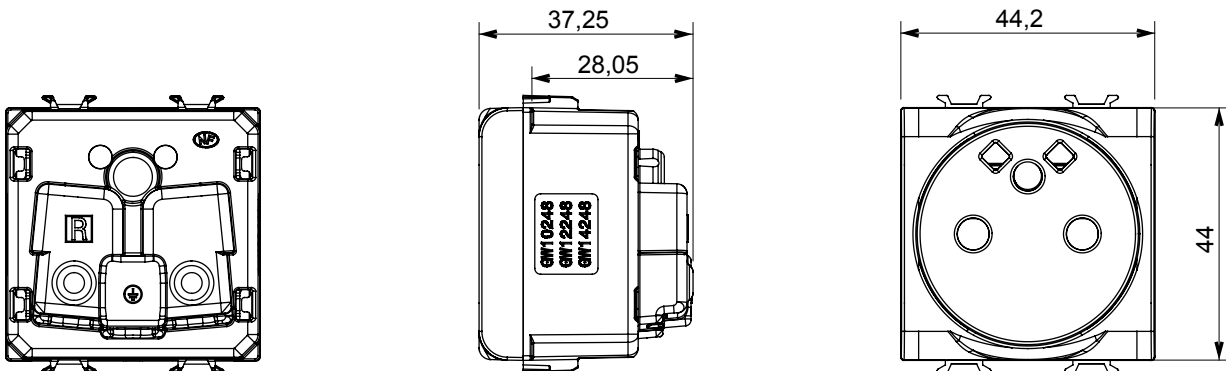

DIMENSIONAL

TECHNICAL SYMBOLOGY

STANDARDS/APPROVALS