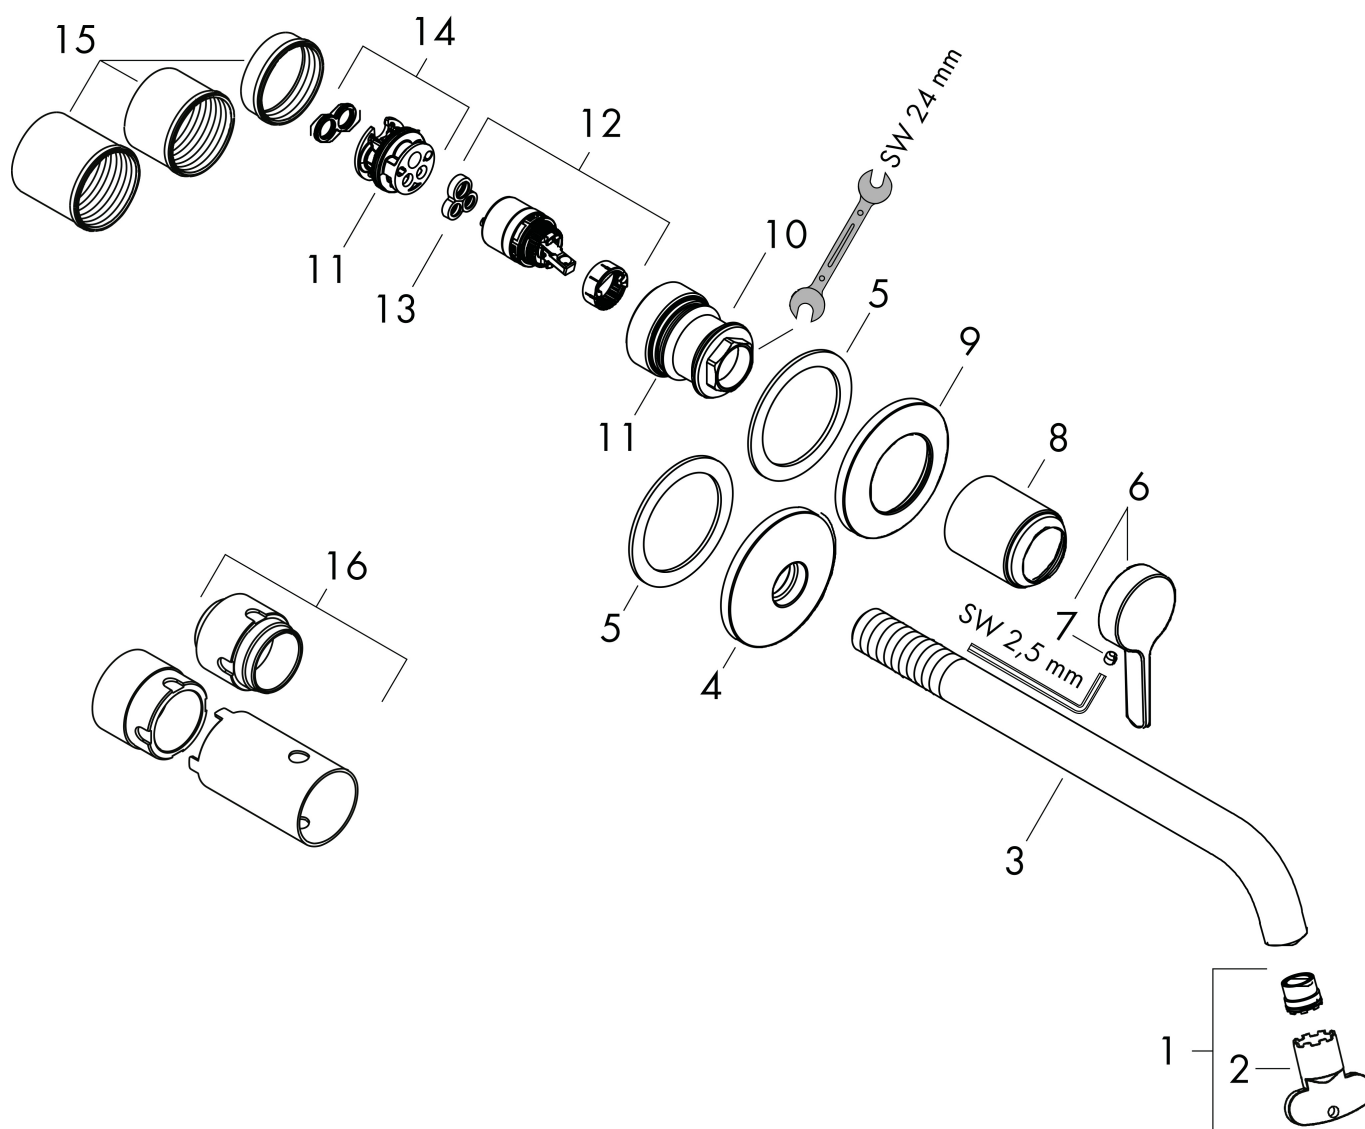

Merk	AXOR
Artikelnaam	AXOR One wastafelkraan wand inbouw met rechte greep en voorsprong 220 mm
Art.nr.	48120000
Oppervlakte	chrom
Netto prijs	485,83 EUR

Product foto

Kenmerken

- voorsprong uitloop 220 mm
- greepvariant: rechte greep
- vaste uitloop
- straalsoort: normale straal
- maximale doorstroomhoeveelheid bij 3 bar: 5 l/min
- keramisch kardoos
- zonder wastegarnituur, met afvoerplug (art.nr. 50001)
- de greep kan rechts of links worden geplaatst, afhankelijk van de montage van het inbouwdeel
- EU taxonomie: max 6l/min - draagt substantieel bij aan duurzaamheid

Maat tekeningen

Technologie

Straalsoorten

Certificaat

Merk	AXOR
Artikelnaam	AXOR One wastafelkraan wand inbouw met rechte greep en voorsprong 220 mm
Art.nr.	48120000
Oppervlakte	chrom
Netto prijs	485,83 EUR

Benodigde onderdelen

Product foto	Artikelnaam	Art.nr.	Prijs
	hansgrohe Inbouwdeel ééngreeps wastafel-mengkraan wandmontage	13623180	254,44

Merk	AXOR
Artikelnaam	AXOR One wastafelkraan wand inbouw met rechte greep en voorsprong 220 mm
Art.nr.	48120000
Oppervlakte	chrom
Netto prijs	485,83 EUR

Stroomschema

Merk	AXOR
Artikelnaam	AXOR One wastafelkraan wand inbouw met rechte greep en voorsprong 220 mm
Art.nr.	48120000
Oppervlakte	chrom
Netto prijs	485,83 EUR

Explosietekening voor bouwjaar: >06/21