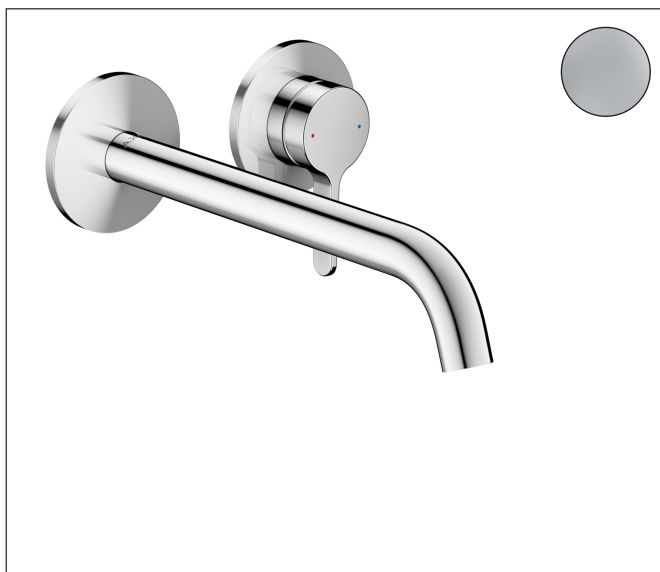

Merk	AXOR
Artikelnaam	AXOR One wastafelkraan wand inbouw met rechte greep en voorsprong 220 mm
Art.nr.	48120000
Oppervlakte	chrom
Netto prijs	485,83 EUR

Product foto

Kenmerken

- voorsprong uitloop 220 mm
- greepvariant: rechte greep
- vaste uitloop
- straalsoort: normale straal
- maximale doorstroomhoeveelheid bij 3 bar: 5 l/min
- keramisch kardoos
- zonder wastegarnituur, met afvoerplug (art.nr. 50001)
- de greep kan rechts of links worden geplaatst, afhankelijk van de montage van het inbouwdeel
- EU taxonomie: max 6l/min - draagt substantieel bij aan duurzaamheid

Maat tekeningen

Technologie

Straalsoorten

Certificaat

Merk	AXOR
Artikelnaam	AXOR One wastafelkraan wand inbouw met rechte greep en voorsprong 220 mm
Art.nr.	48120000
Oppervlakte	chrom
Netto prijs	485,83 EUR

Benodigde onderdelen

Product foto	Artikelnaam	Art.nr.	Prijs
	hansgrohe Inbouwdeel ééngreeps wastafel-mengkraan wandmontage	13623180	254,44

Merk	AXOR
Artikelnaam	AXOR One wastafelkraan wand inbouw met rechte greep en voorsprong 220 mm
Art.nr.	48120000
Oppervlakte	chrom
Netto prijs	485,83 EUR

Stroomschema

Merk	AXOR
Artikelnaam	AXOR One wastafelkraan wand inbouw met rechte greep en voorsprong 220 mm
Art.nr.	48120000
Oppervlakte	chrom
Netto prijs	485,83 EUR

Explosietekening voor bouwjaar: >06/21