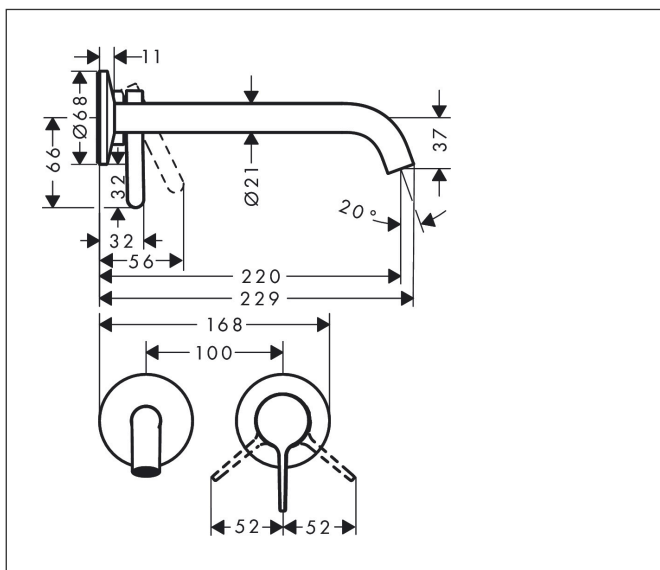

Merk	AXOR
Artikelnaam	AXOR One wastafelkraan wand inbouw met rechte greep en voorsprong 220 mm
Art.nr.	48120000
Oppervlakte	chrom
Netto prijs	485,83 EUR

Product foto

Kenmerken

- voorsprong uitloop 220 mm
- greepvariant: rechte greep
- vaste uitloop
- straalsoort: normale straal
- maximale doorstroomhoeveelheid bij 3 bar: 5 l/min
- keramisch kardoos
- zonder wastegarnituur, met afvoerplug (art.nr. 50001)
- de greep kan rechts of links worden geplaatst, afhankelijk van de montage van het inbouwdeel
- EU taxonomie: max 6l/min - draagt substantieel bij aan duurzaamheid

Maat tekeningen

Technologie

Straalsoorten

Certificaat

Merk	AXOR
Artikelnaam	AXOR One wastafelkraan wand inbouw met rechte greep en voorsprong 220 mm
Art.nr.	48120000
Oppervlakte	chrom
Netto prijs	485,83 EUR

Benodigde onderdelen

Product foto	Artikelnaam	Art.nr.	Prijs
	hansgrohe Inbouwdeel ééngreeps wastafel-mengkraan wandmontage	13623180	254,44

Merk	AXOR
Artikelnaam	AXOR One wastafelkraan wand inbouw met rechte greep en voorsprong 220 mm
Art.nr.	48120000
Oppervlakte	chrom
Netto prijs	485,83 EUR

Stroomschema

Merk	AXOR
Artikelnaam	AXOR One wastafelkraan wand inbouw met rechte greep en voorsprong 220 mm
Art.nr.	48120000
Oppervlakte	chrom
Netto prijs	485,83 EUR

Explosietekening voor bouwjaar: >06/21